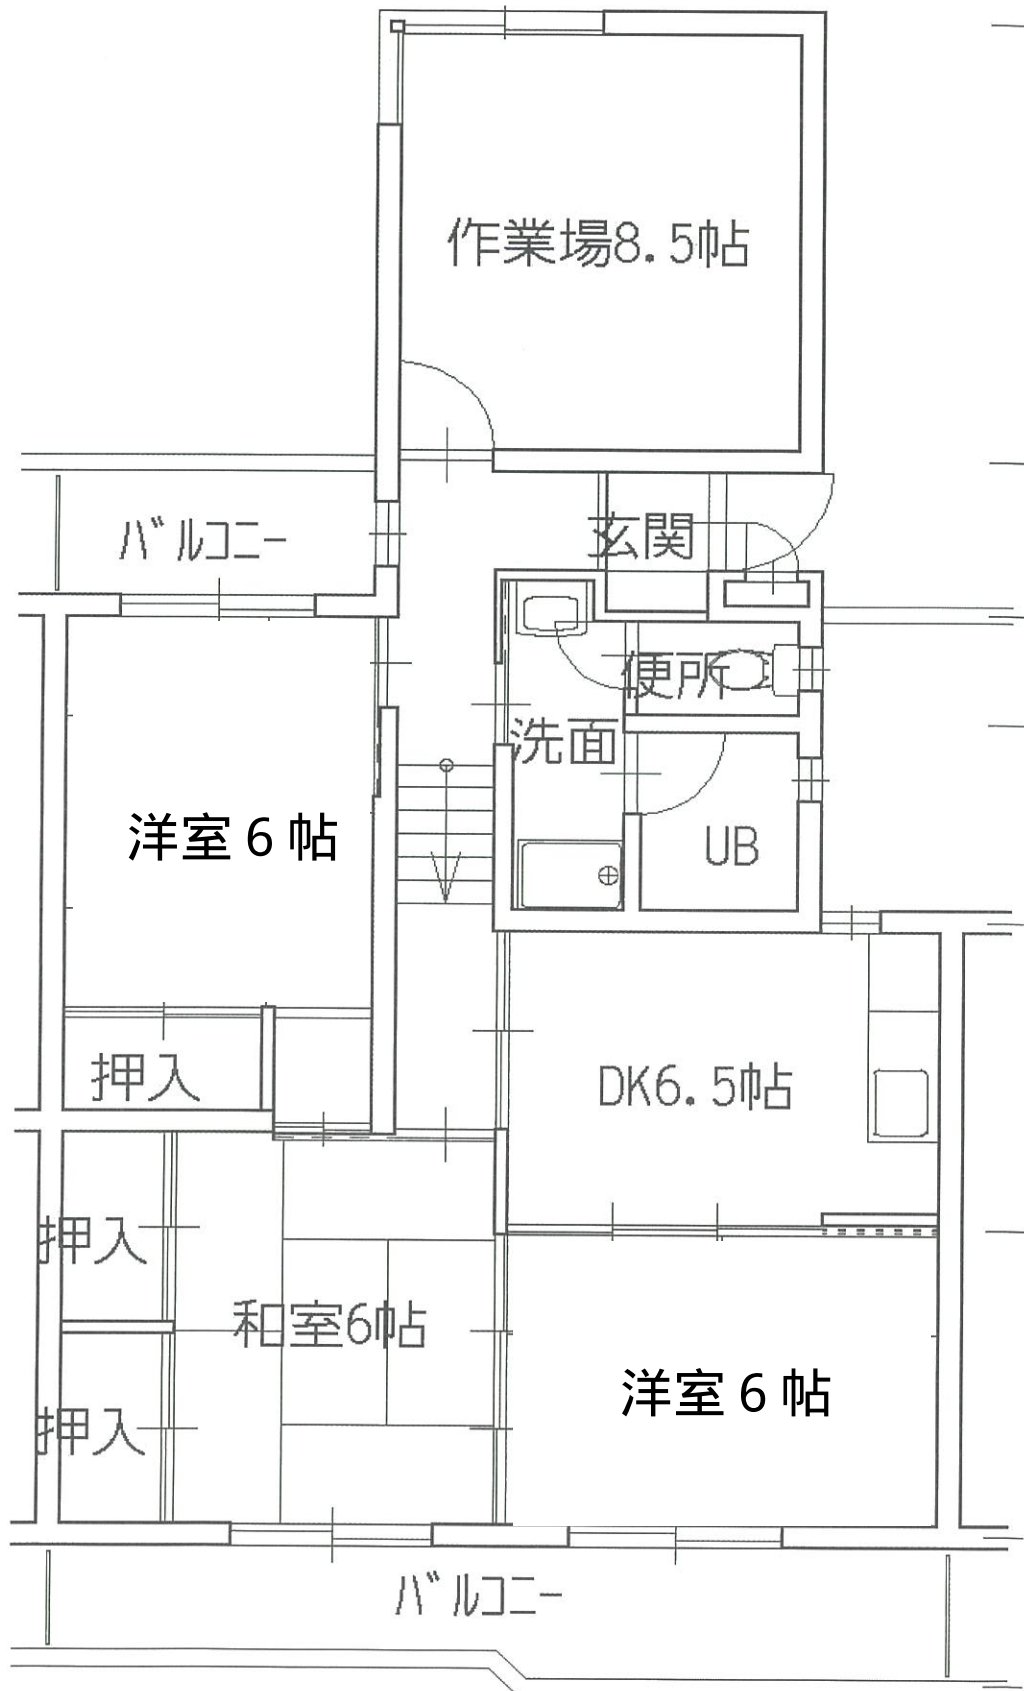

源内山北営住宅 1-15号室

最寄りのバス停：河ノ瀬町バス停160m

最寄りの電停：上町二丁目電停1000m