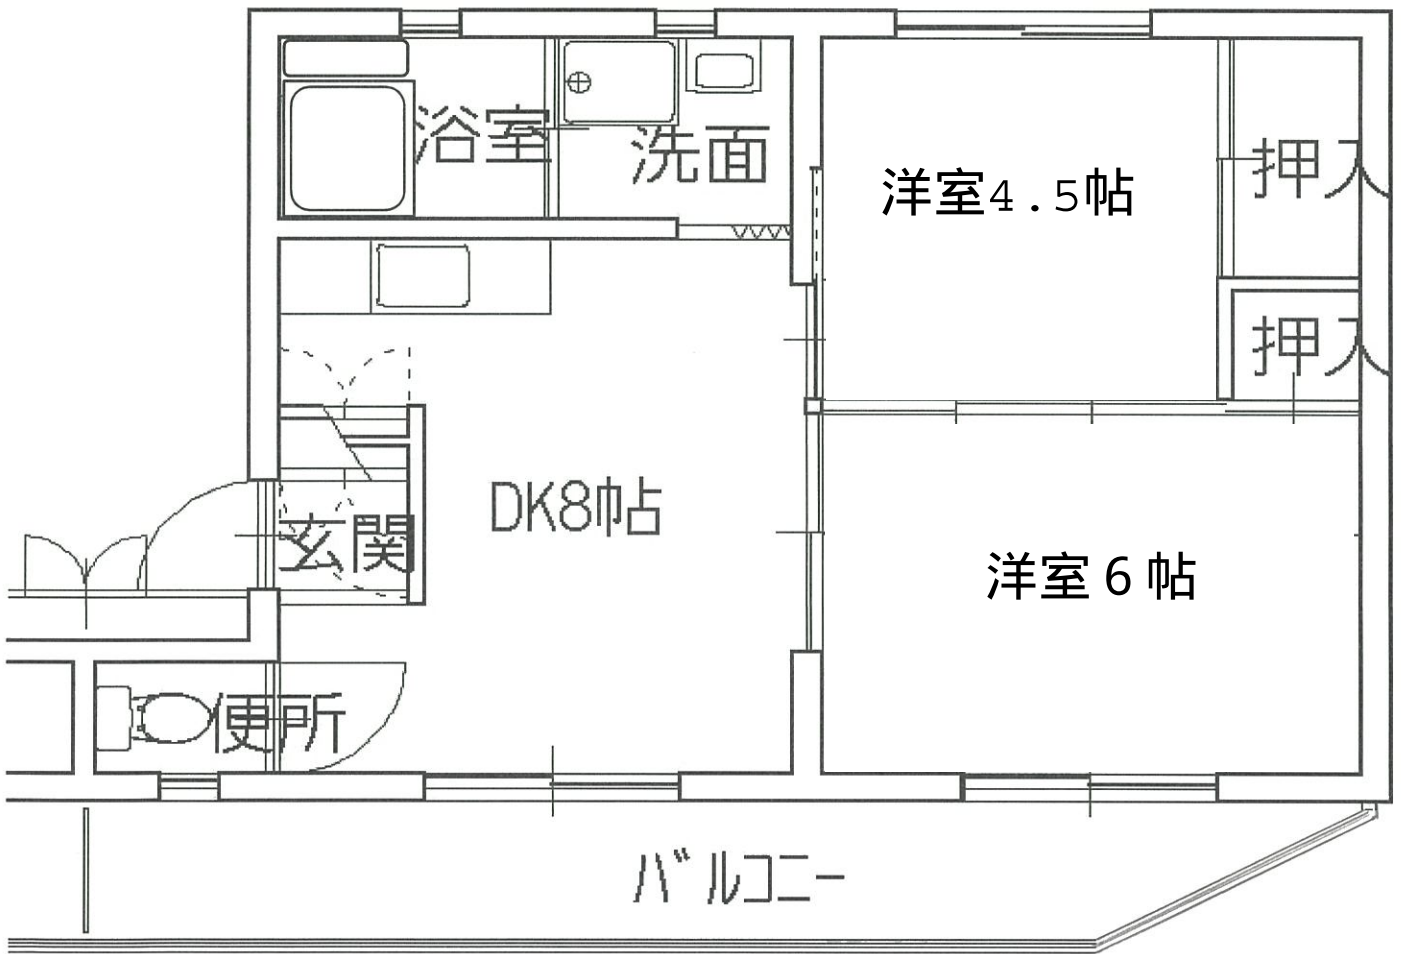

潮江第二改良住宅 2-18号室

最寄りのバス停：河ノ瀬バス停 210m

最寄りの電停：上町二丁目電停 1000m