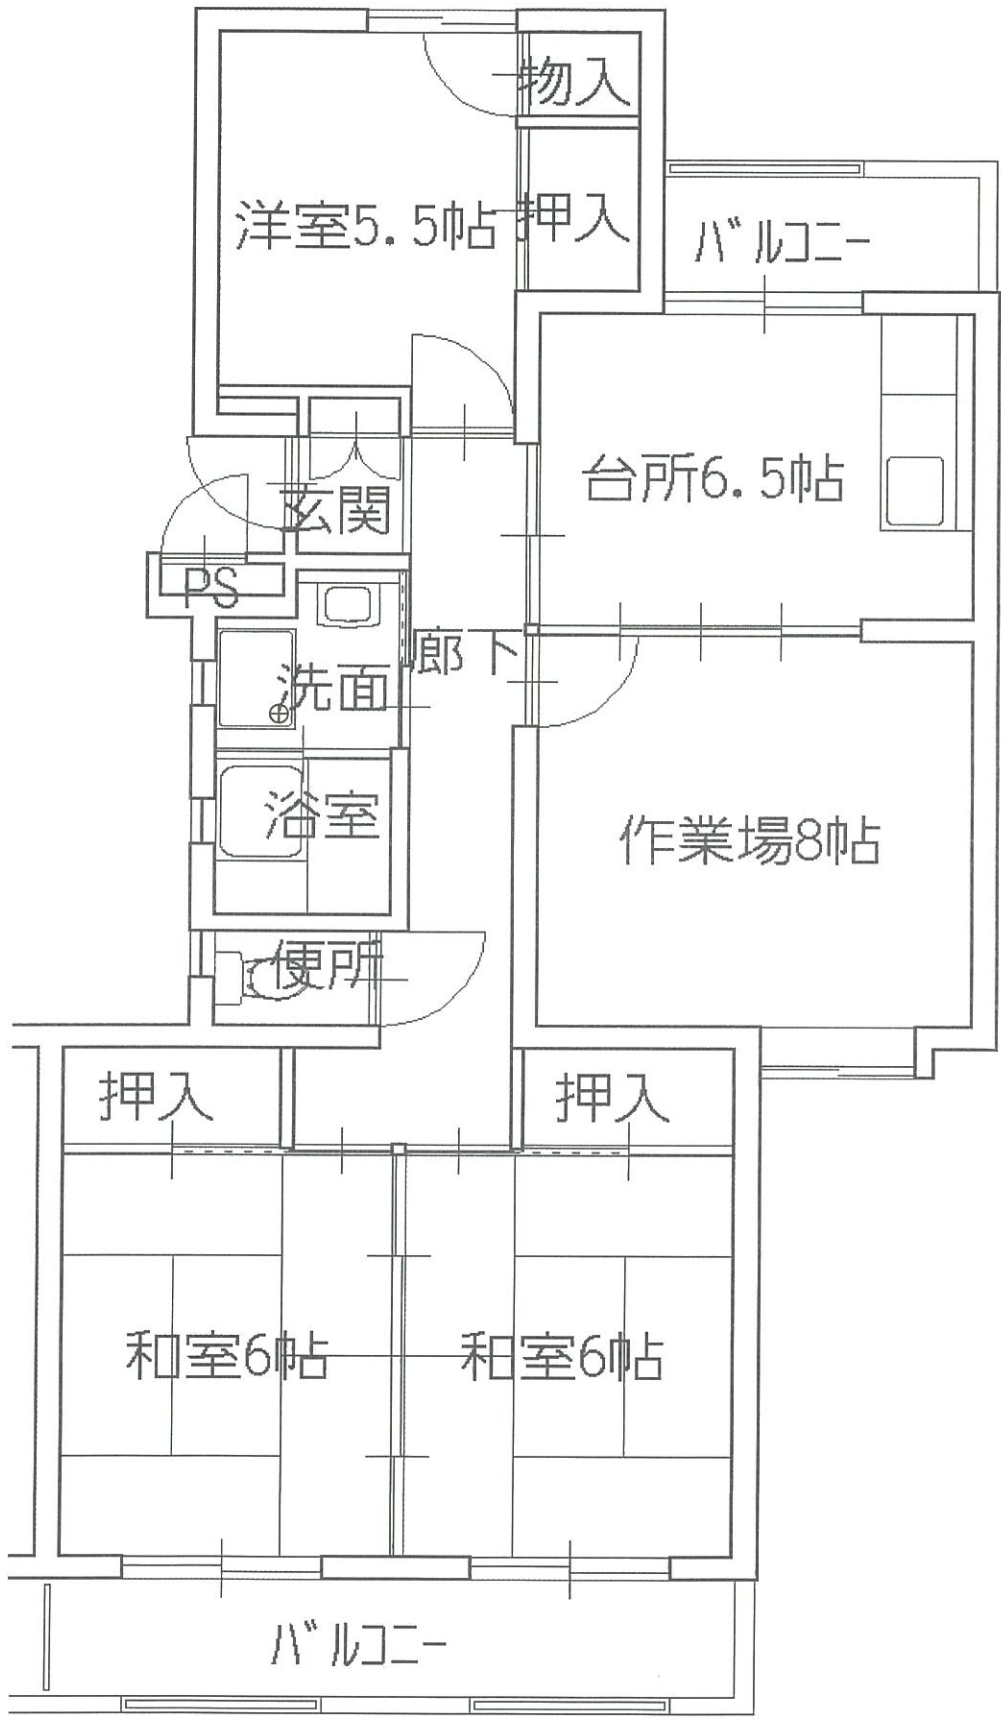

小高坂苗床山改良住宅 1-26号室

最寄りのバス停・電停：上町5丁目バス停・電停600m

最寄りの駅：J R旭駅1100m