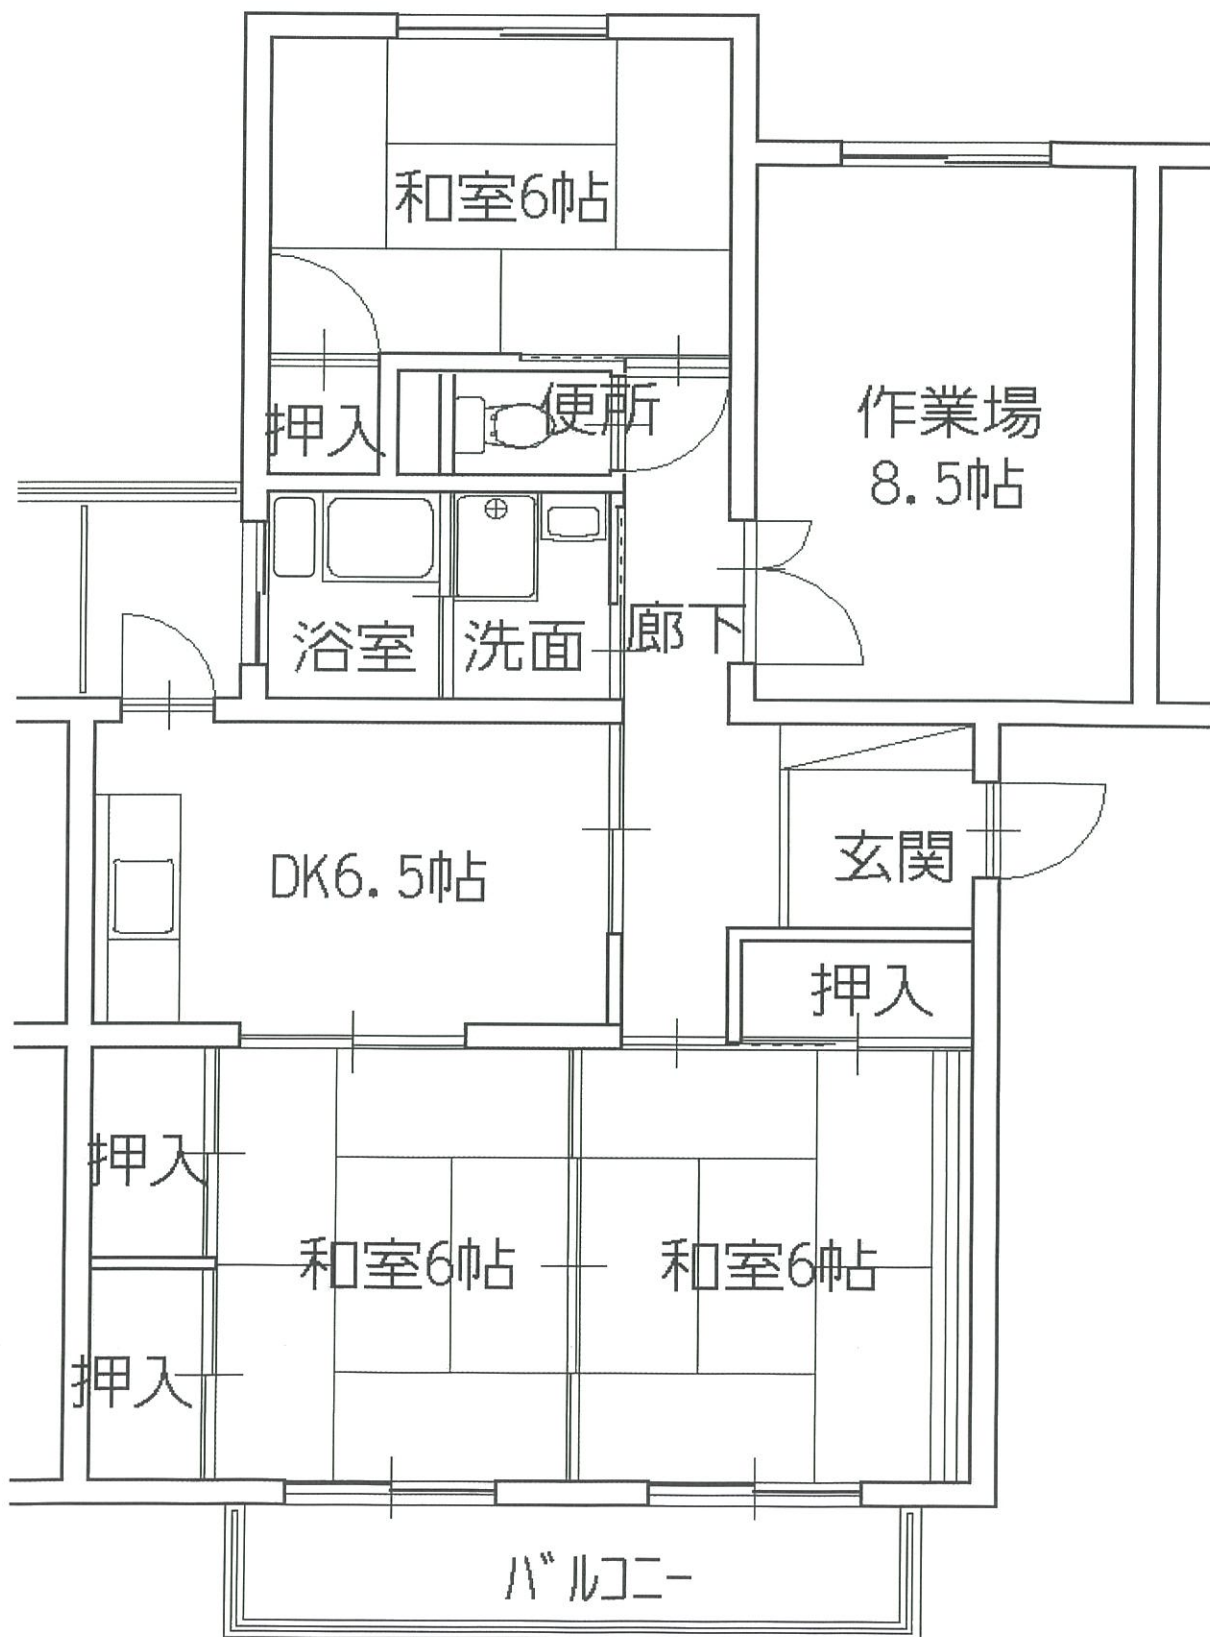

松田福止改良住宅 1-9号室

最寄りのバス停：勝負川バス停570m