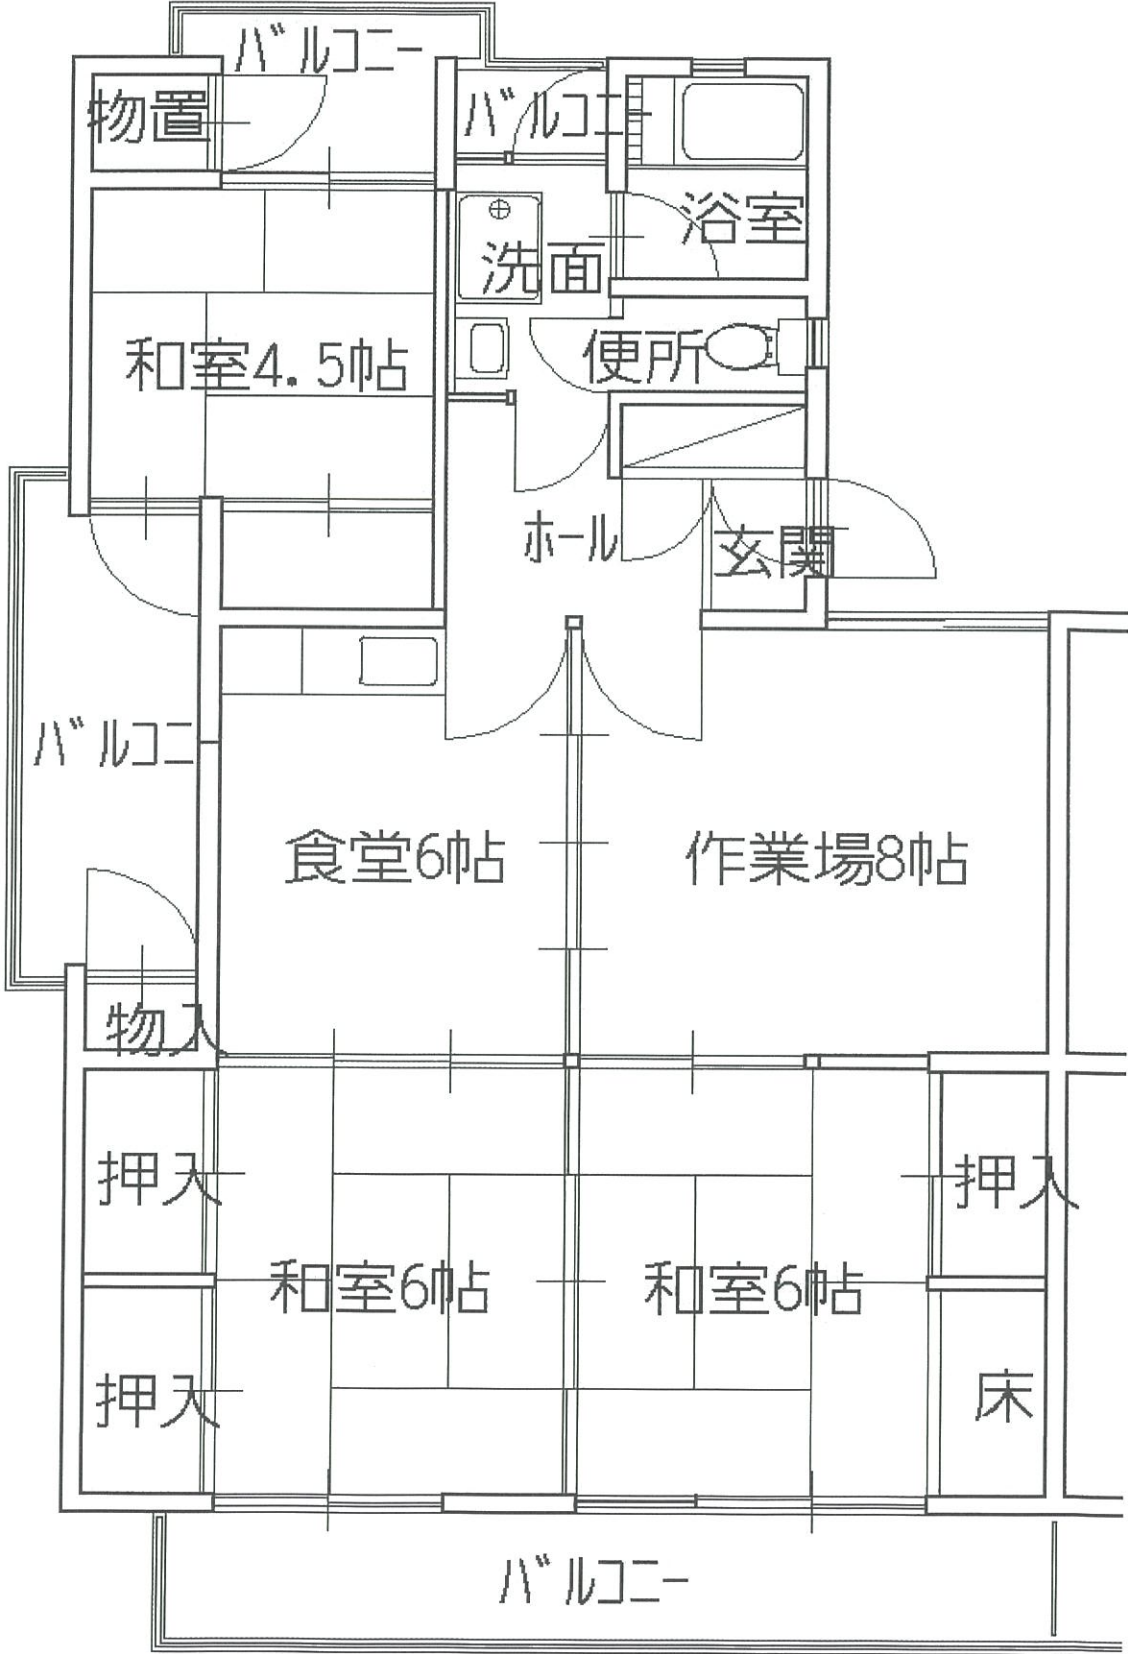

西山中通改良住宅 3-12号室

最寄りのバス停：藤和橋バス停350m