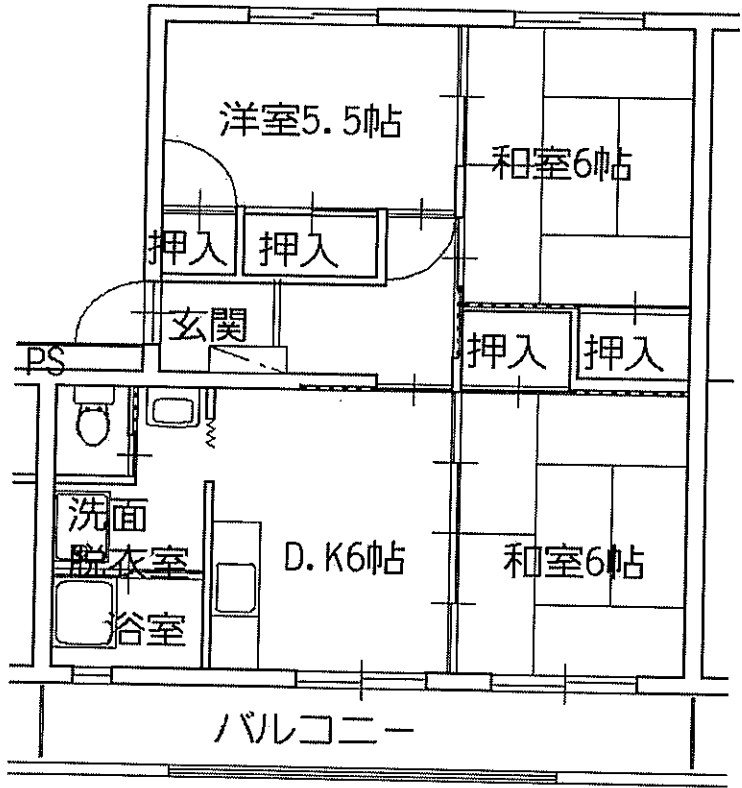

朝倉沖田市営住宅 1-21号室

最寄りのバス停：柳田バス停400m