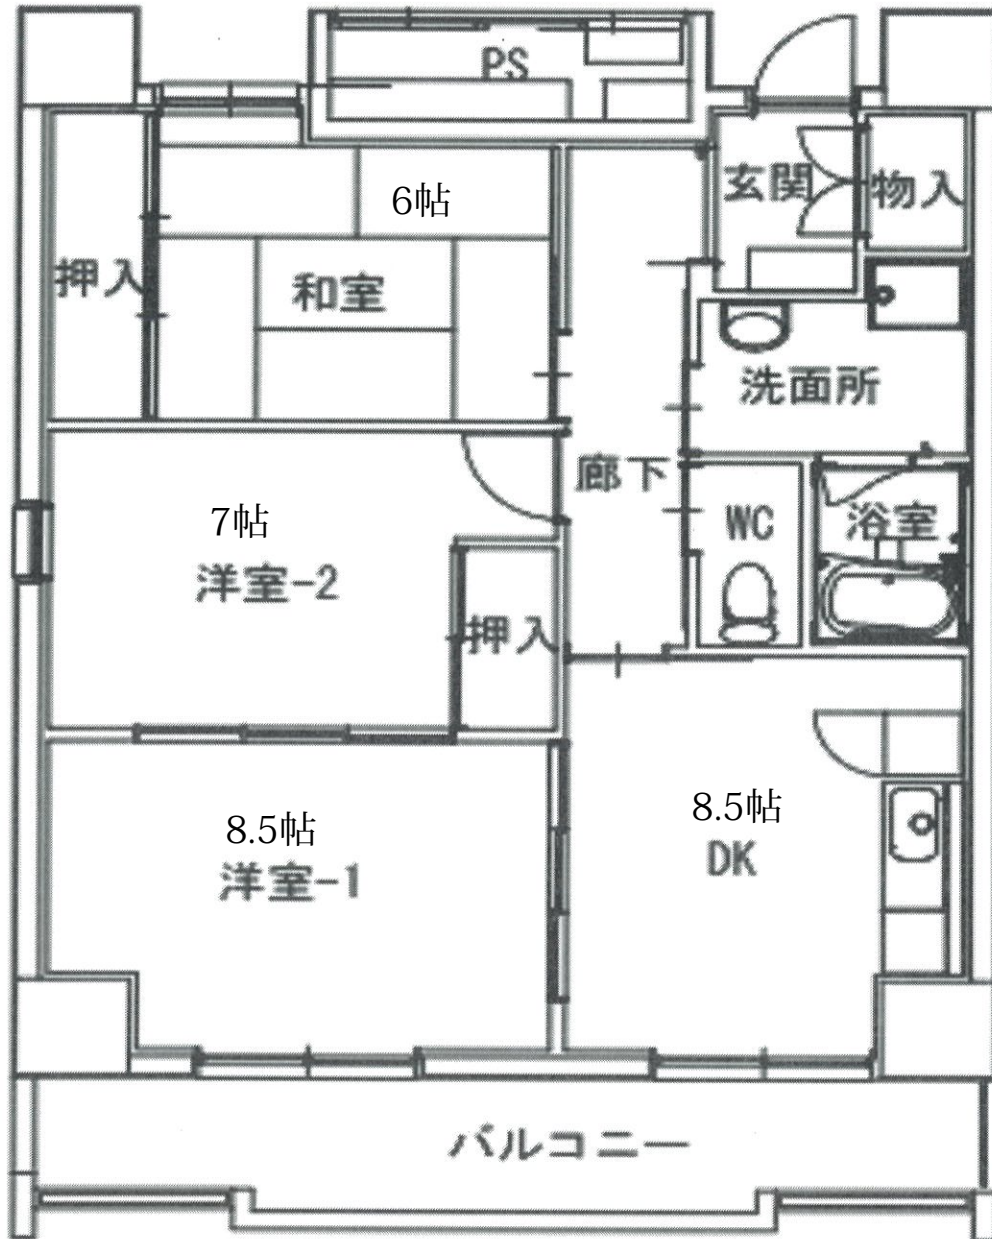

下島町コミュニティ住宅 1-708号室

最寄りのバス停：旭駅前通バス停350m 最寄りの電停：旭駅前通電停300m
最寄りの駅：JR旭駅550m