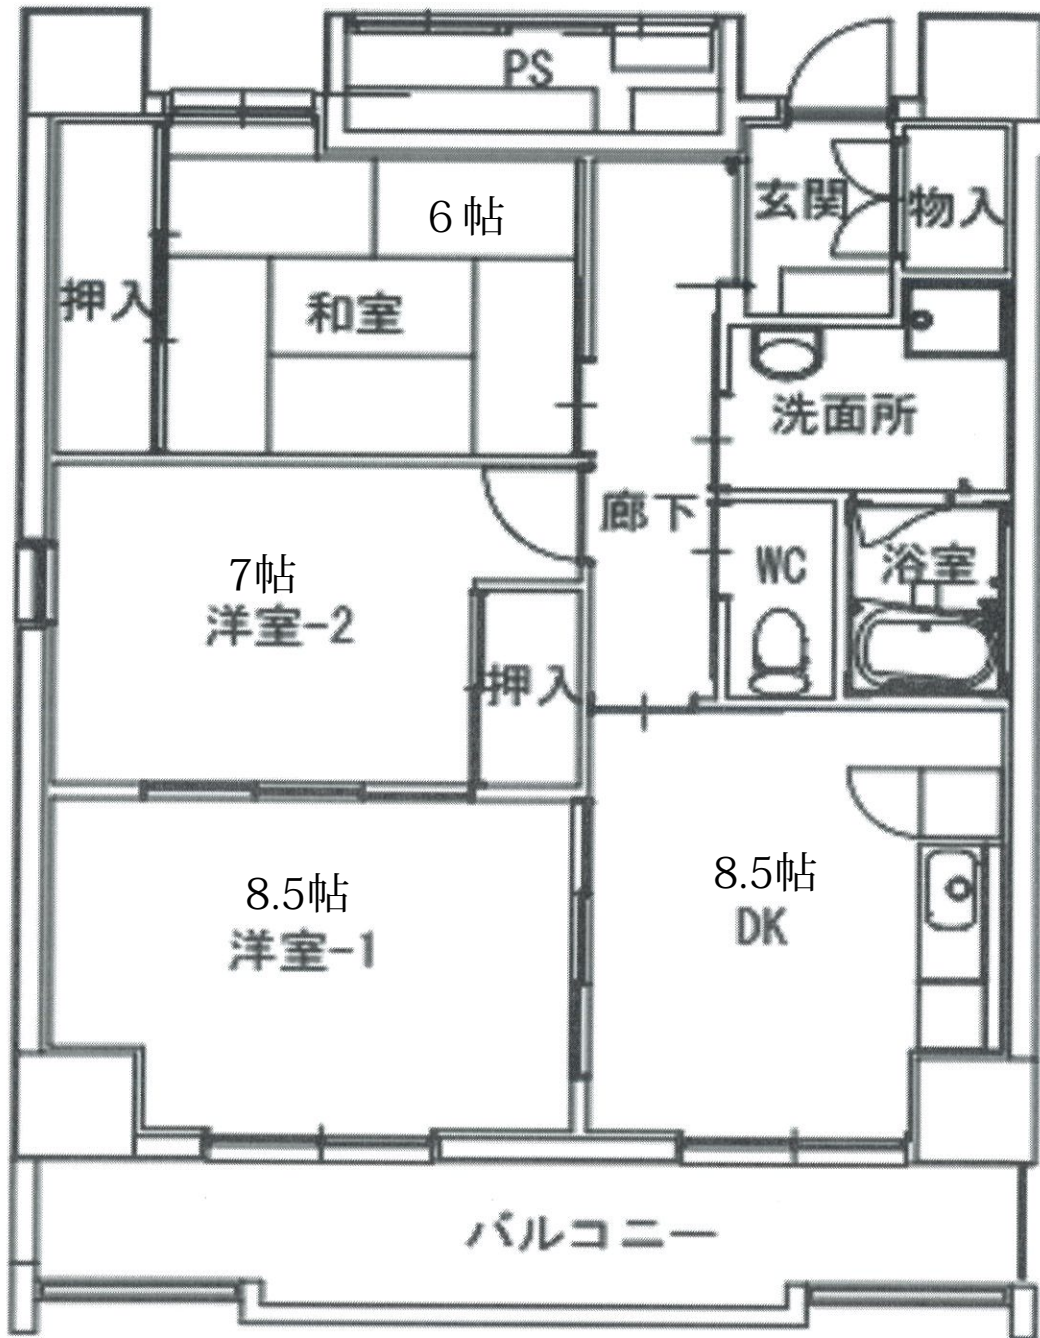

下島町コミュニティ住宅 1-508号室

最寄りのバス停：旭駅前通バス停350m 最寄りの電停：旭駅前通電停300m  
最寄りの駅：JR旭駅550m