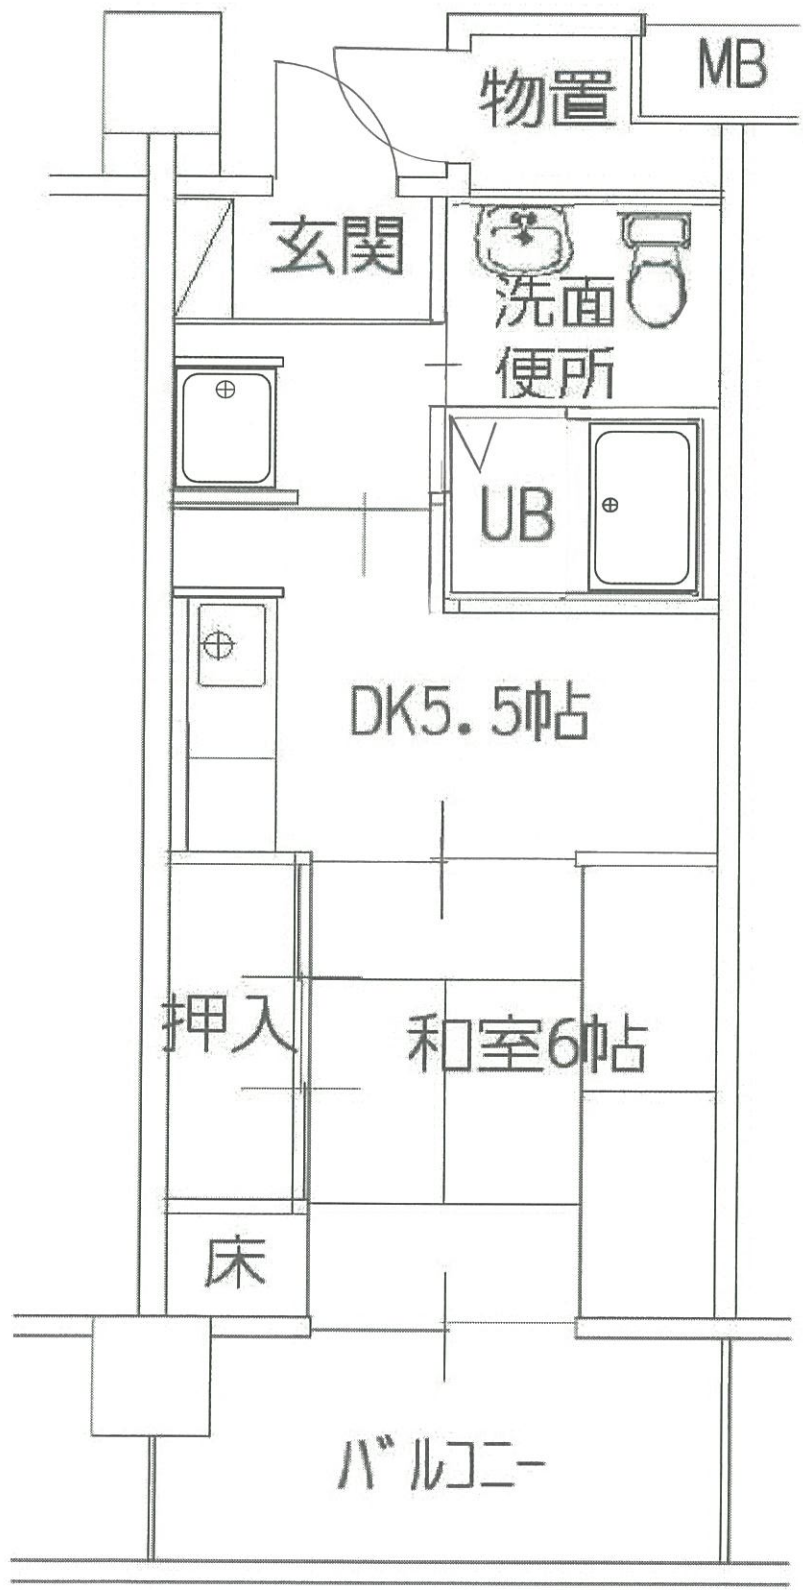

昭和町コミュニティ住宅 1-504号室

最寄りのバス停：和泉町バス停210m

最寄りのJR：JR高知駅500m