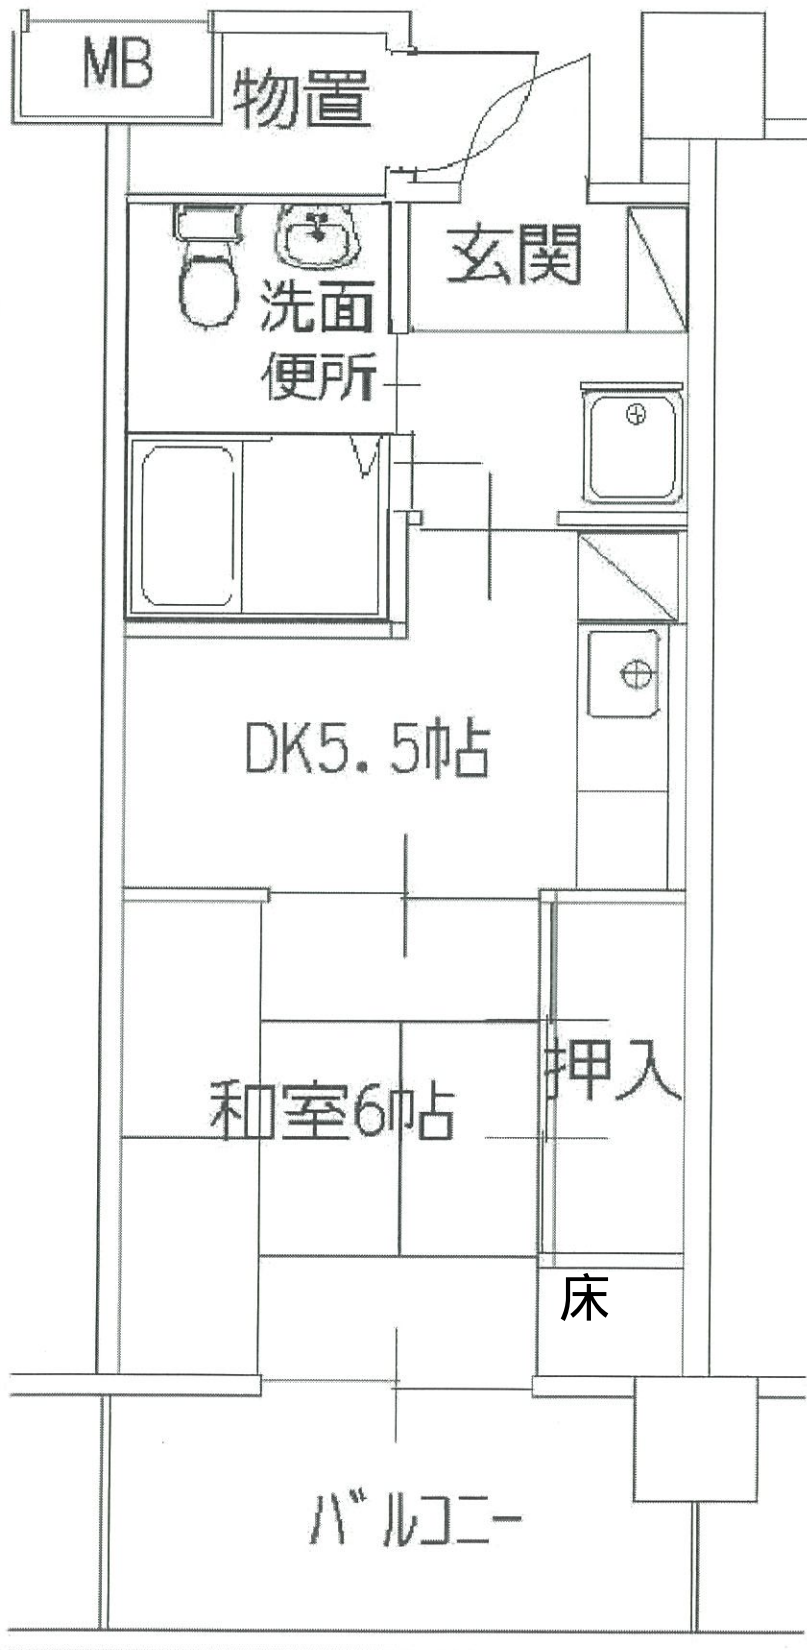

昭和町コミュニティ住宅 1-303号室

最寄りのバス停：和泉町バス停210m

最寄りのJR駅：JR高知駅500m