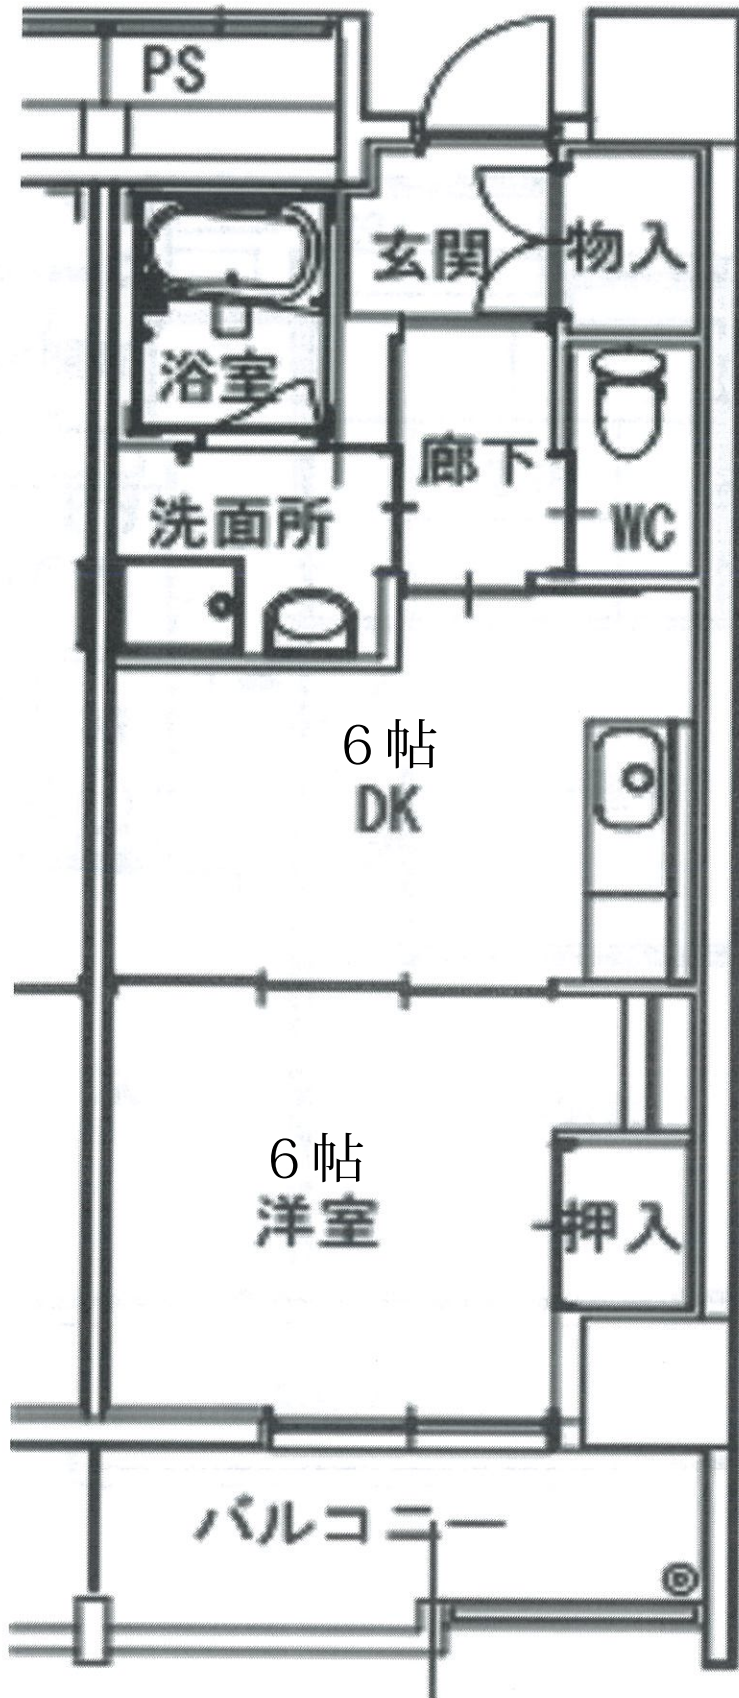

下島町コミュニティ住宅 1-701号室

最寄りのバス停：旭駅前通バス停350m 最寄りの電停：旭駅前通電停300m  
最寄りの駅：JR旭駅550m