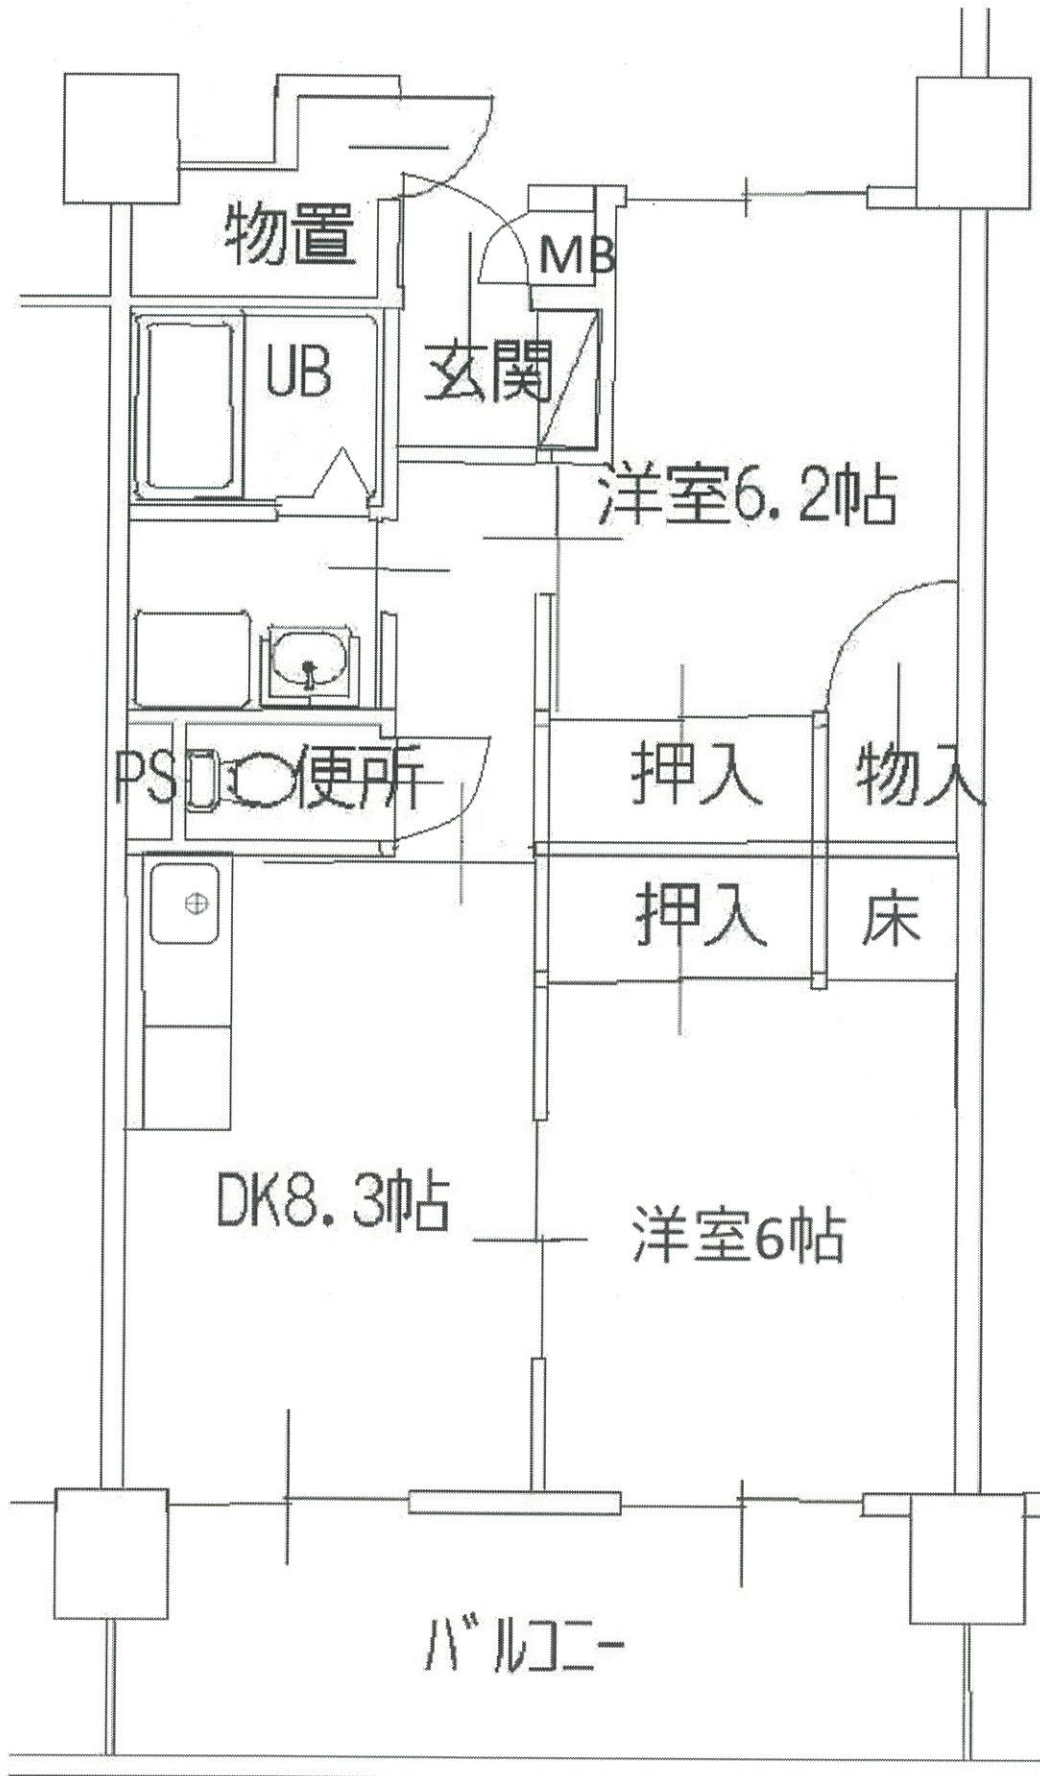

昭和町コミュニティ住宅 1-312号室

最寄りのバス停：和泉町バス停210m 最寄りの駅：JR高知駅500m