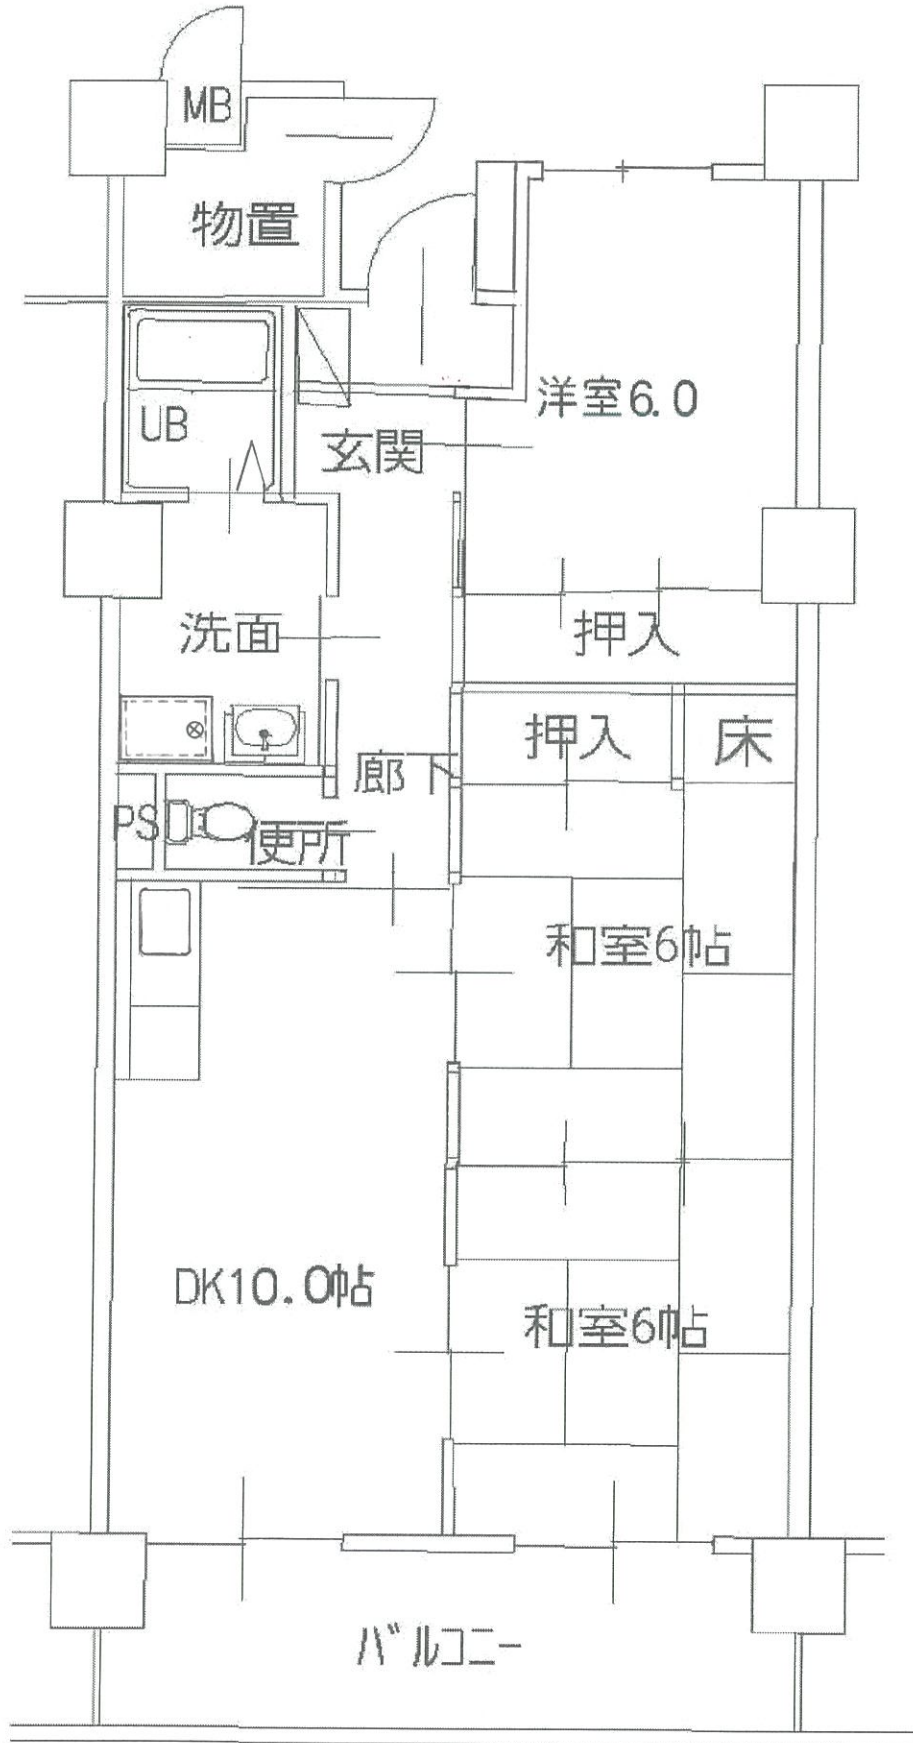

昭和町コミュニティ住宅 1-310号室

最寄りのバス停：和泉町バス停：210m

最寄りのJR駅：JR高知駅500m