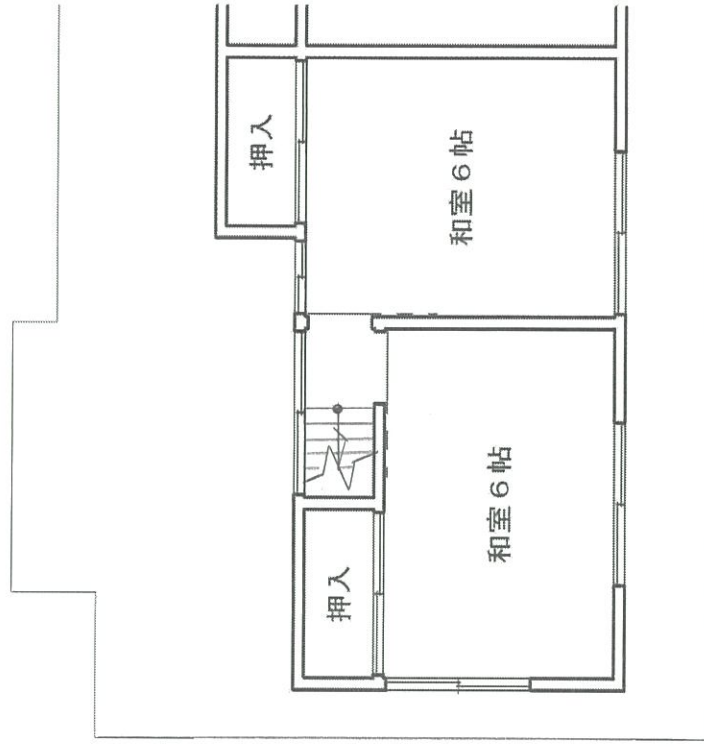

土佐山高川第一市営住宅 2-4号室

最寄りのバス停：土佐山庁舎前バス停600m