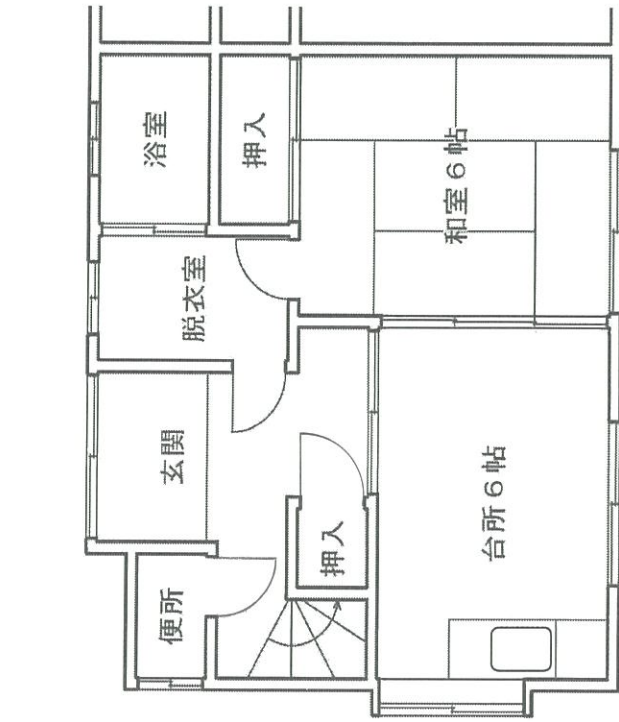

土佐山高川第一市営住宅 2-4号室

最寄りのバス停：土佐山庁舎前バス停600m