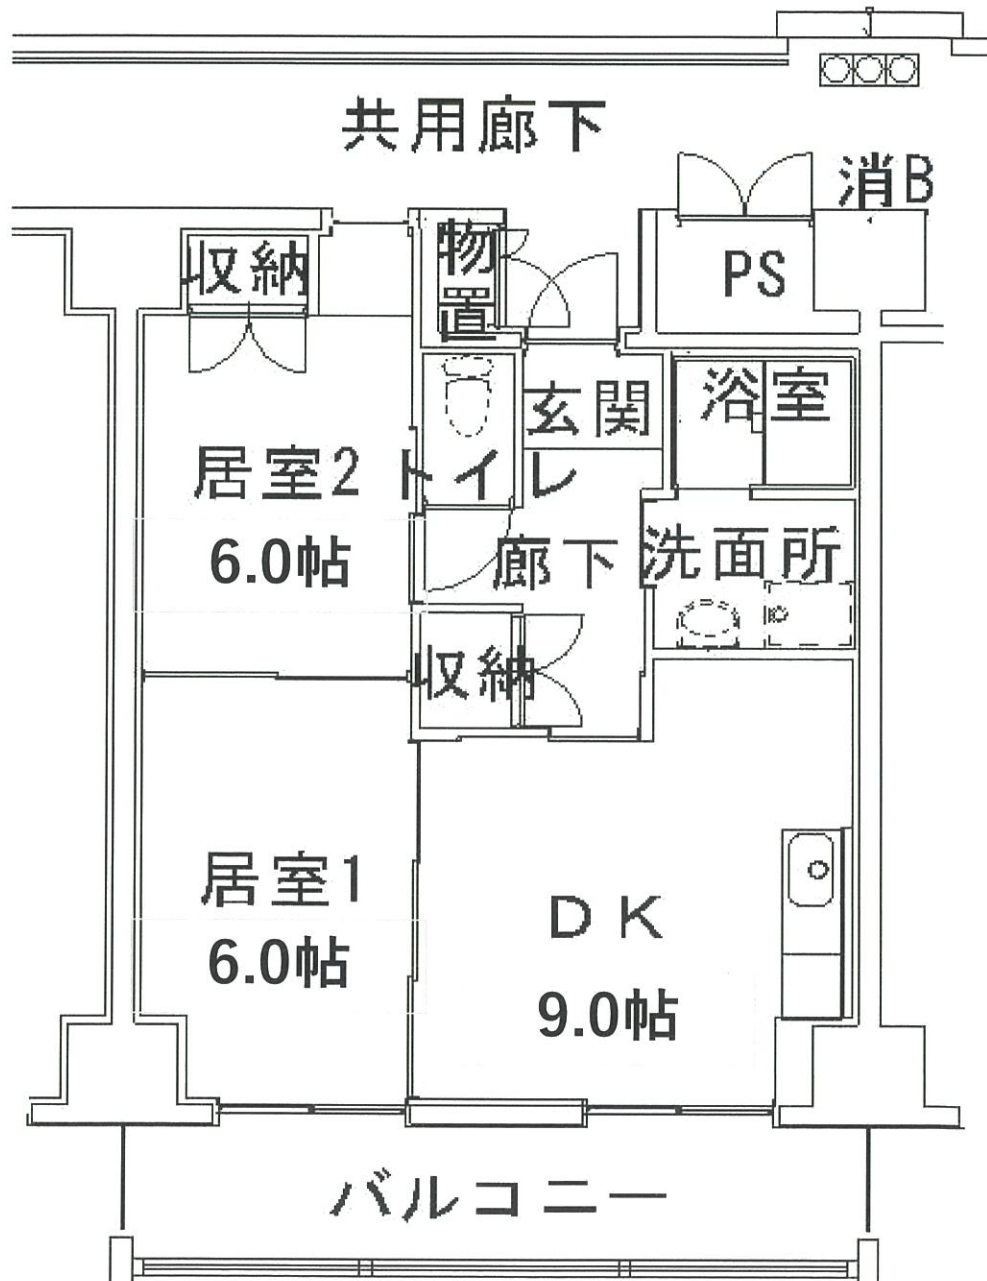

東石立町市営住宅 2-104号室

最寄りのバス停：月の瀬橋バス停260m

最寄りの電停：上町二丁目電停900m