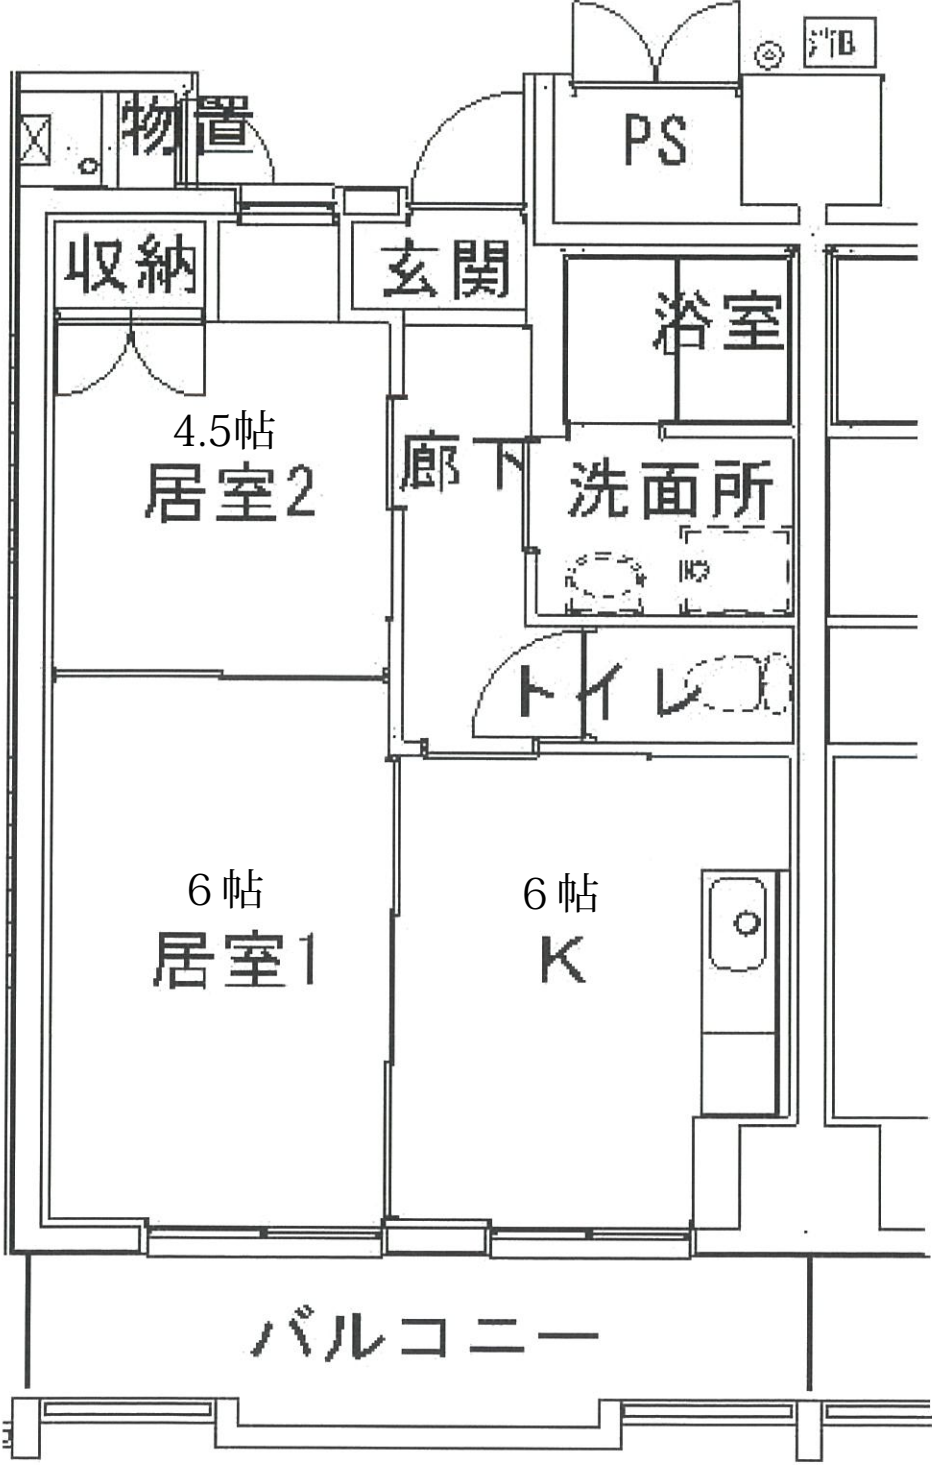

東石立町市営住宅 1-302号室

最寄りのバス停：月の瀬橋バス停260m

最寄りの電停：上町二丁目電停900m