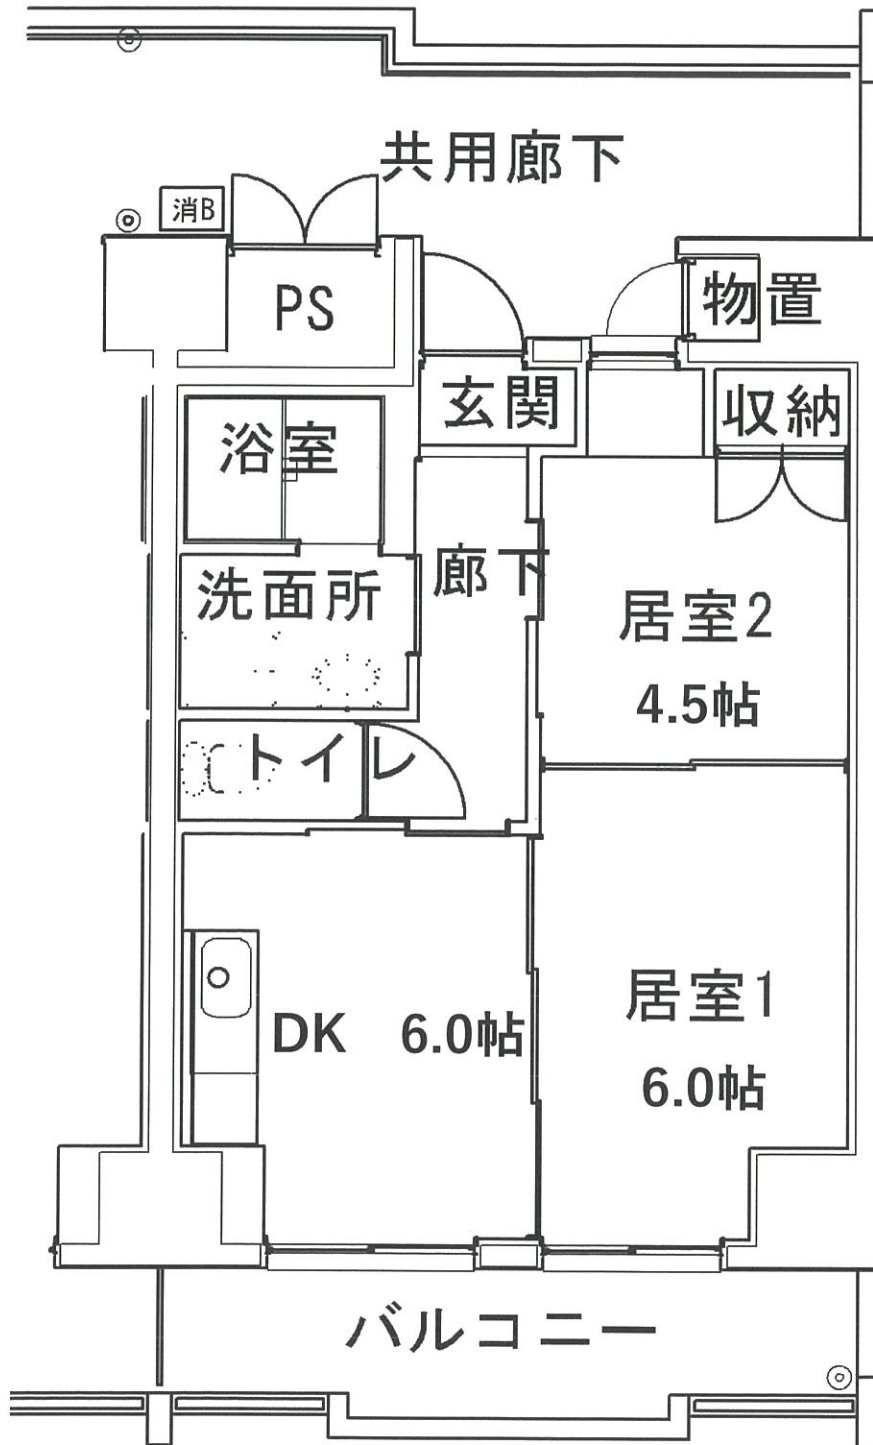

東石立町市営住宅1-201号室

最寄りのバス停：月の瀬橋バス停260m

最寄りの電停：上町二丁目電停900m