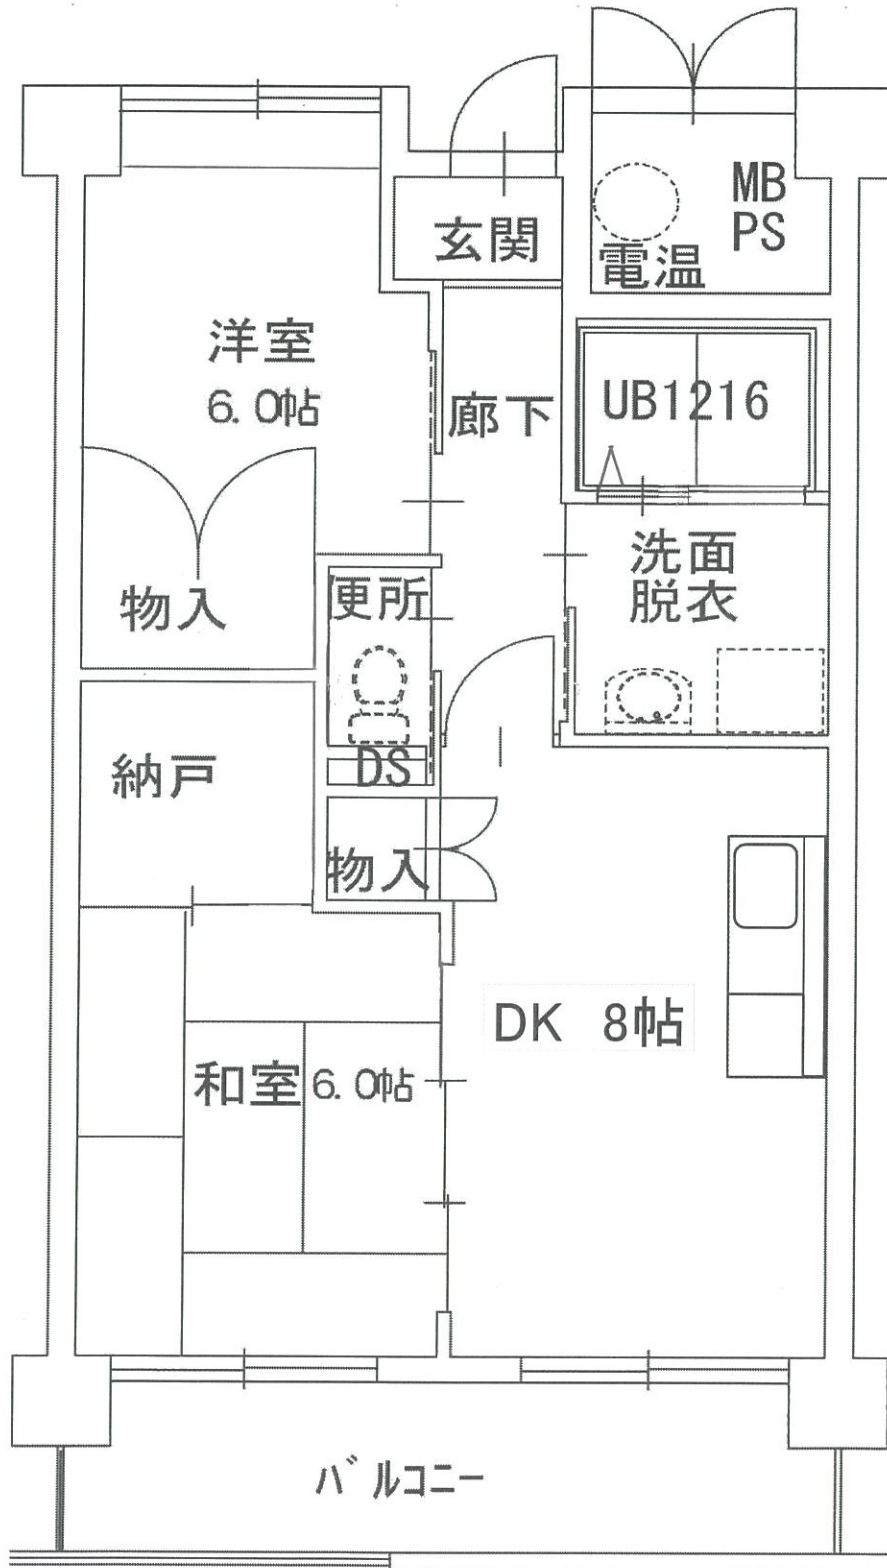

鏡川町市営住宅 2-305号室

最寄りのバス停：旭駅前通バス停450m

最寄りのJR駅：JR旭駅700m