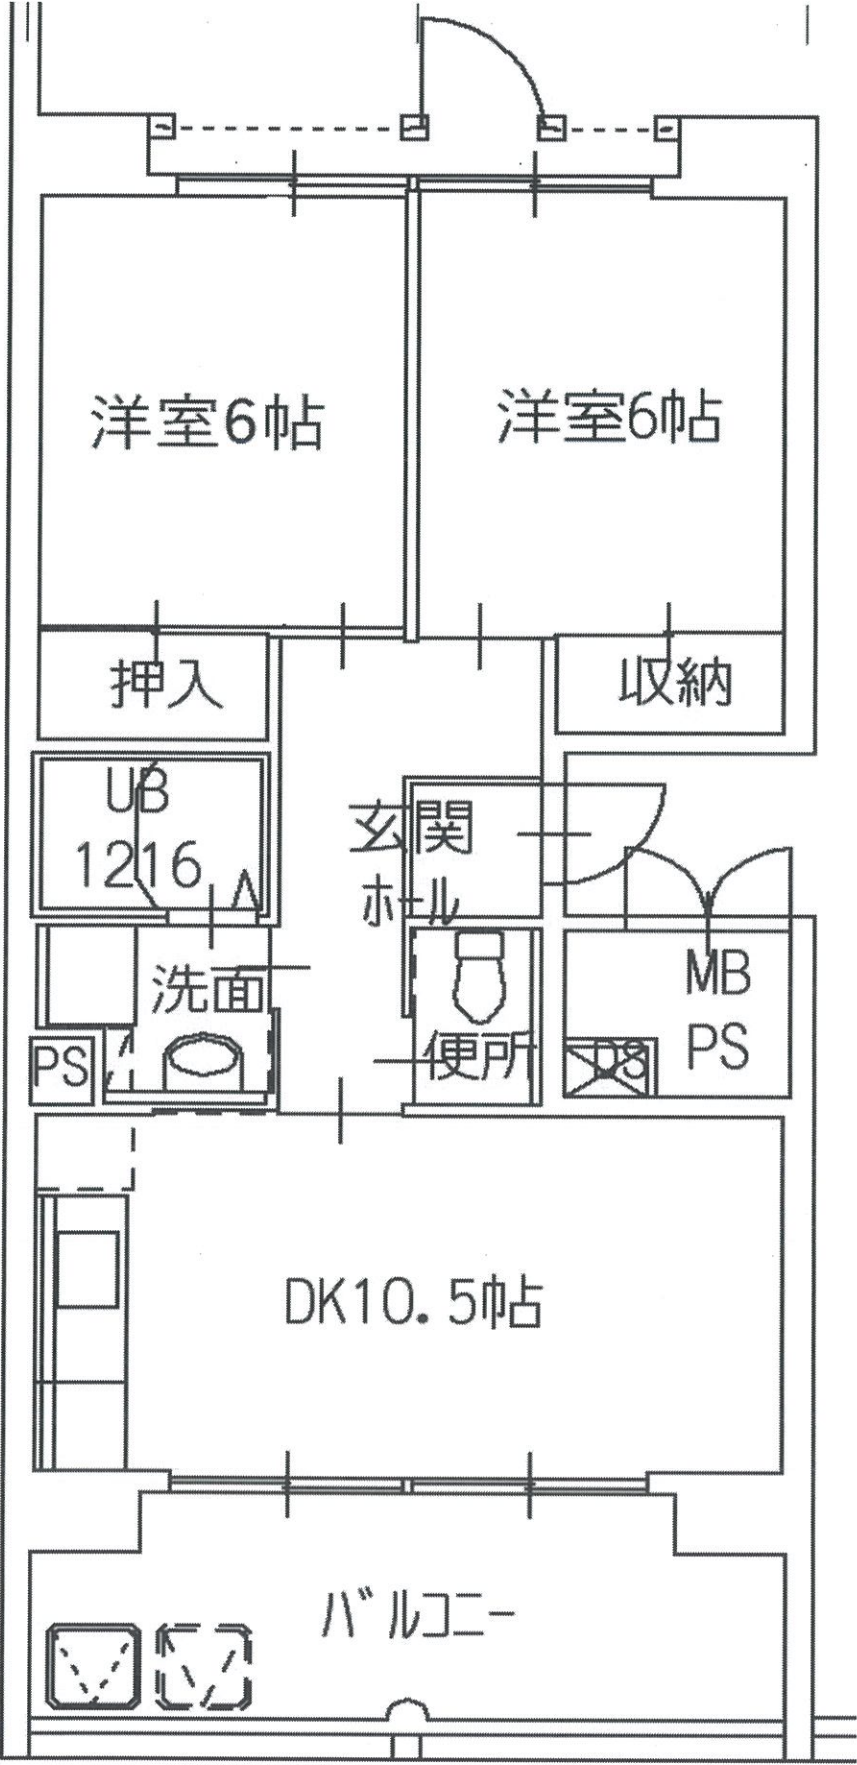

比島町市営住宅 1-808号室

最寄りのバス停：比島町アパート前バス停70m

最寄りの駅：JR高知駅600m