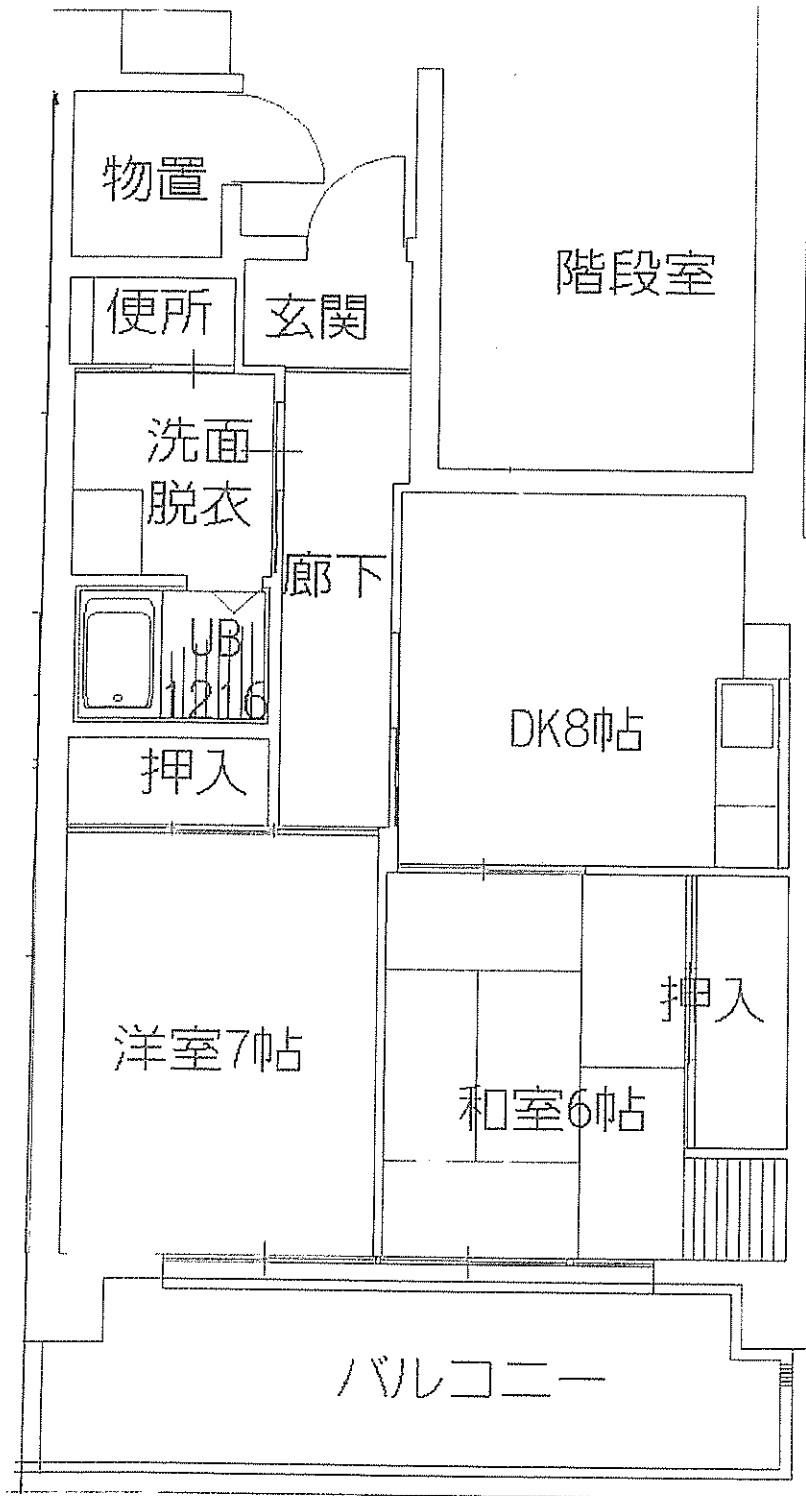

若草町西市宮住宅

1-708号室

最寄りのバス停：国立病院前バス停300m

最寄りの電停：朝倉（大学前）1100m