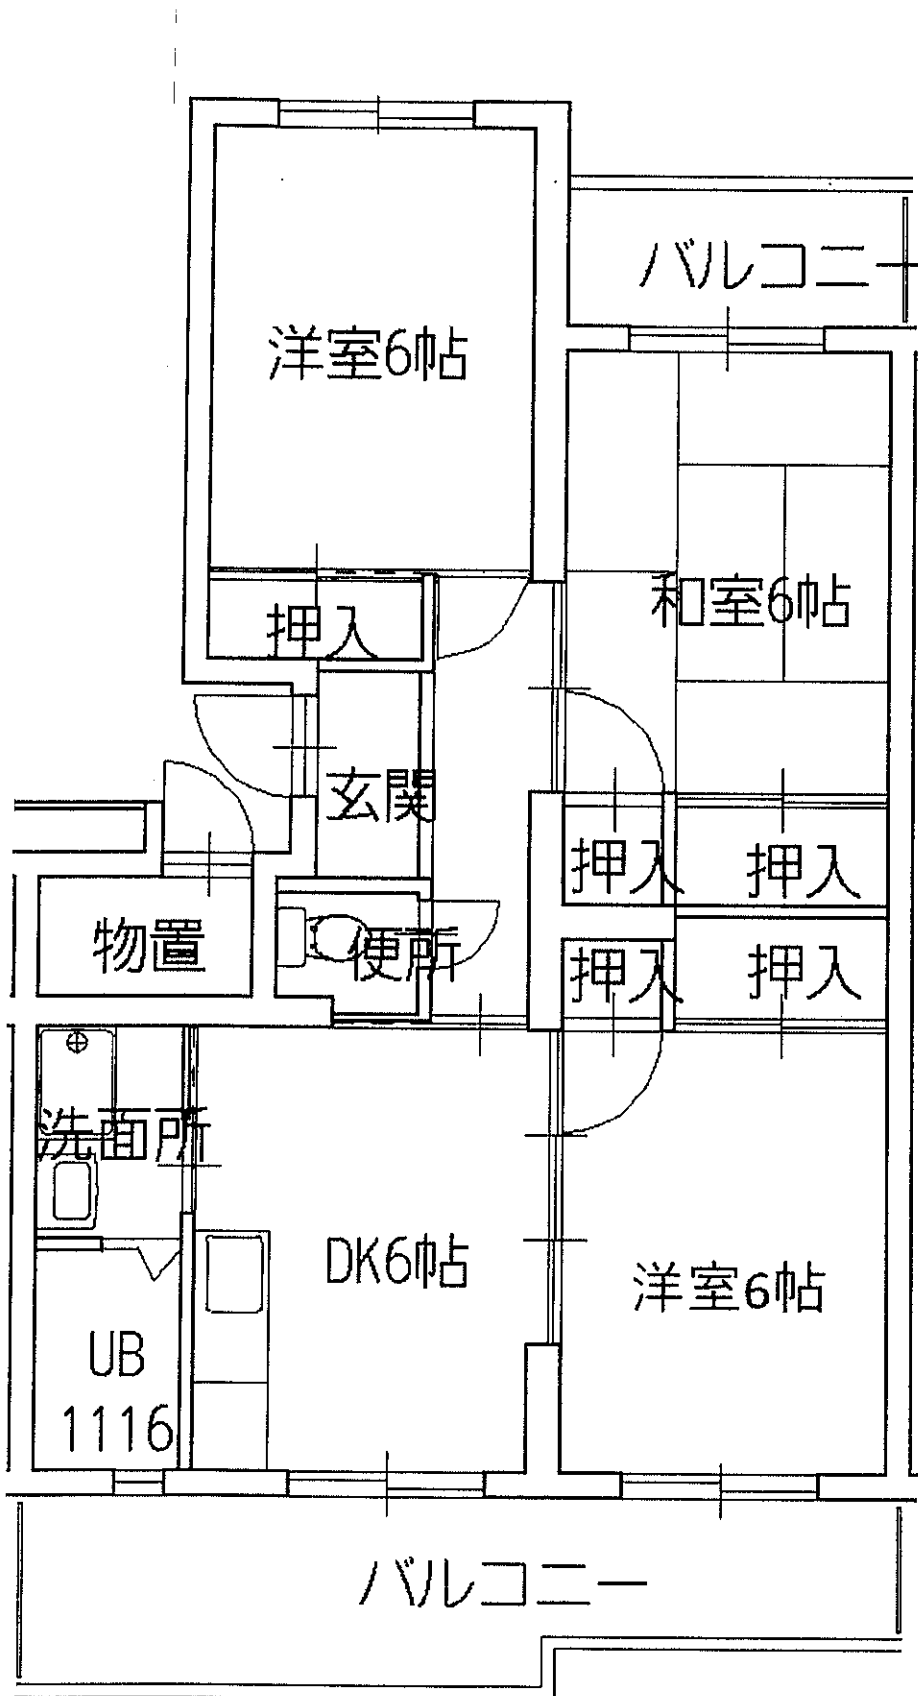

④

曙町市営住宅 5-76号室

最寄りのバス停：曙町東町バス停、電停 200m 最寄りの駅：JR朝倉駅800m