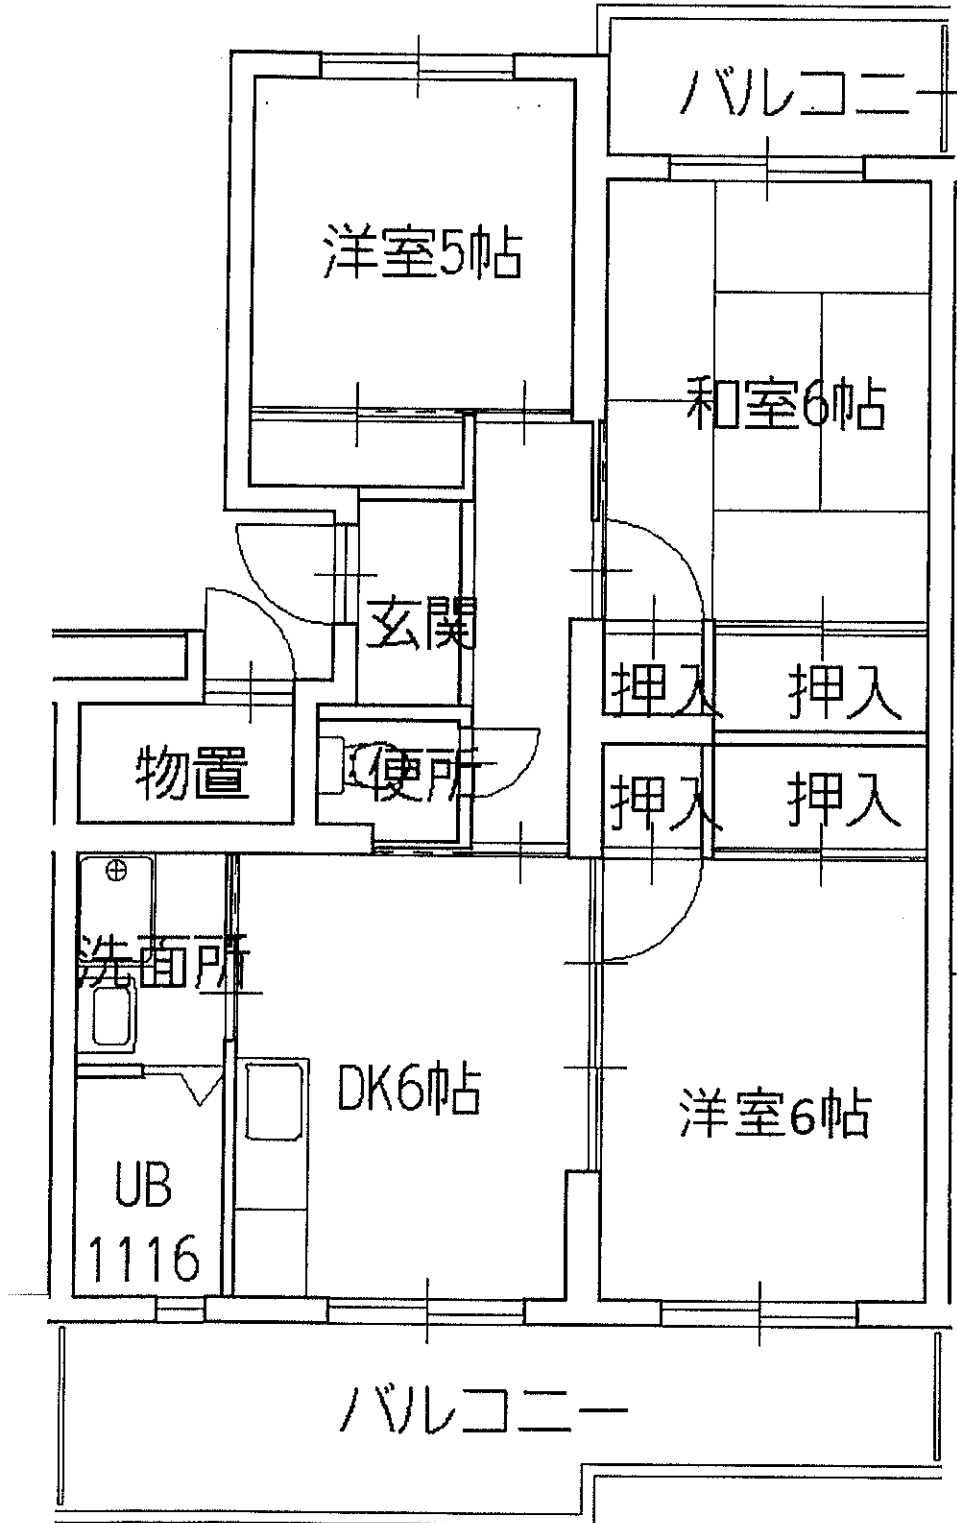

③

曙町市営住宅 4-64号室

最寄りのバス停：曙町東町バス停、電停 200m 最寄りの駅：JR朝倉駅800m