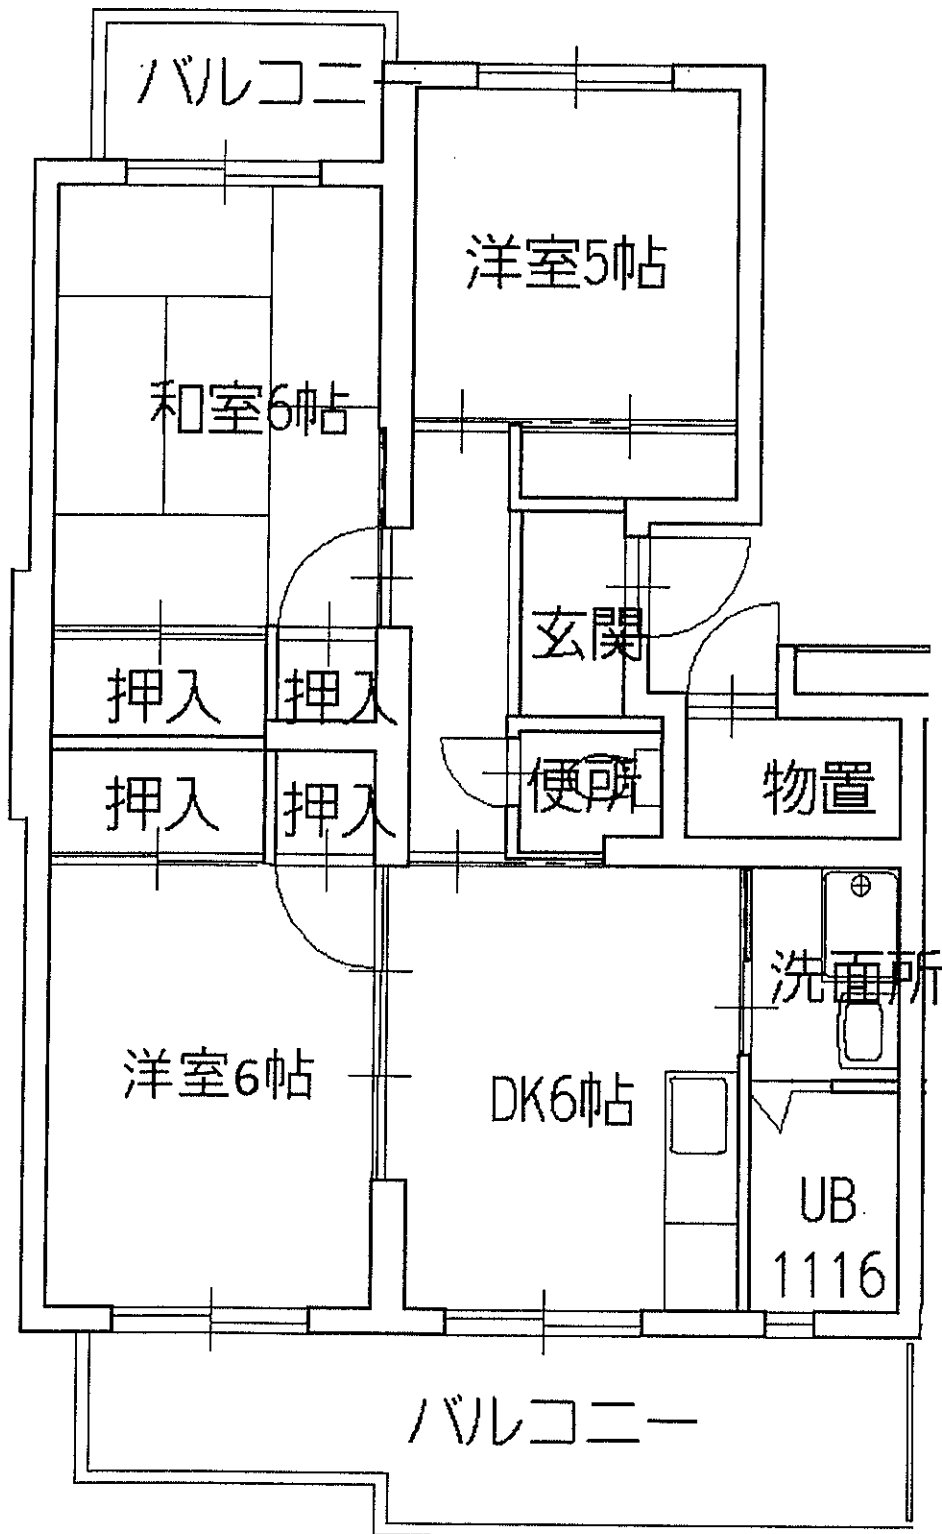

②

曙町市営住宅 4-55号室

最寄りのバス停：曙町東町バス停、電停 200m 最寄りの駅：JR朝倉駅800m