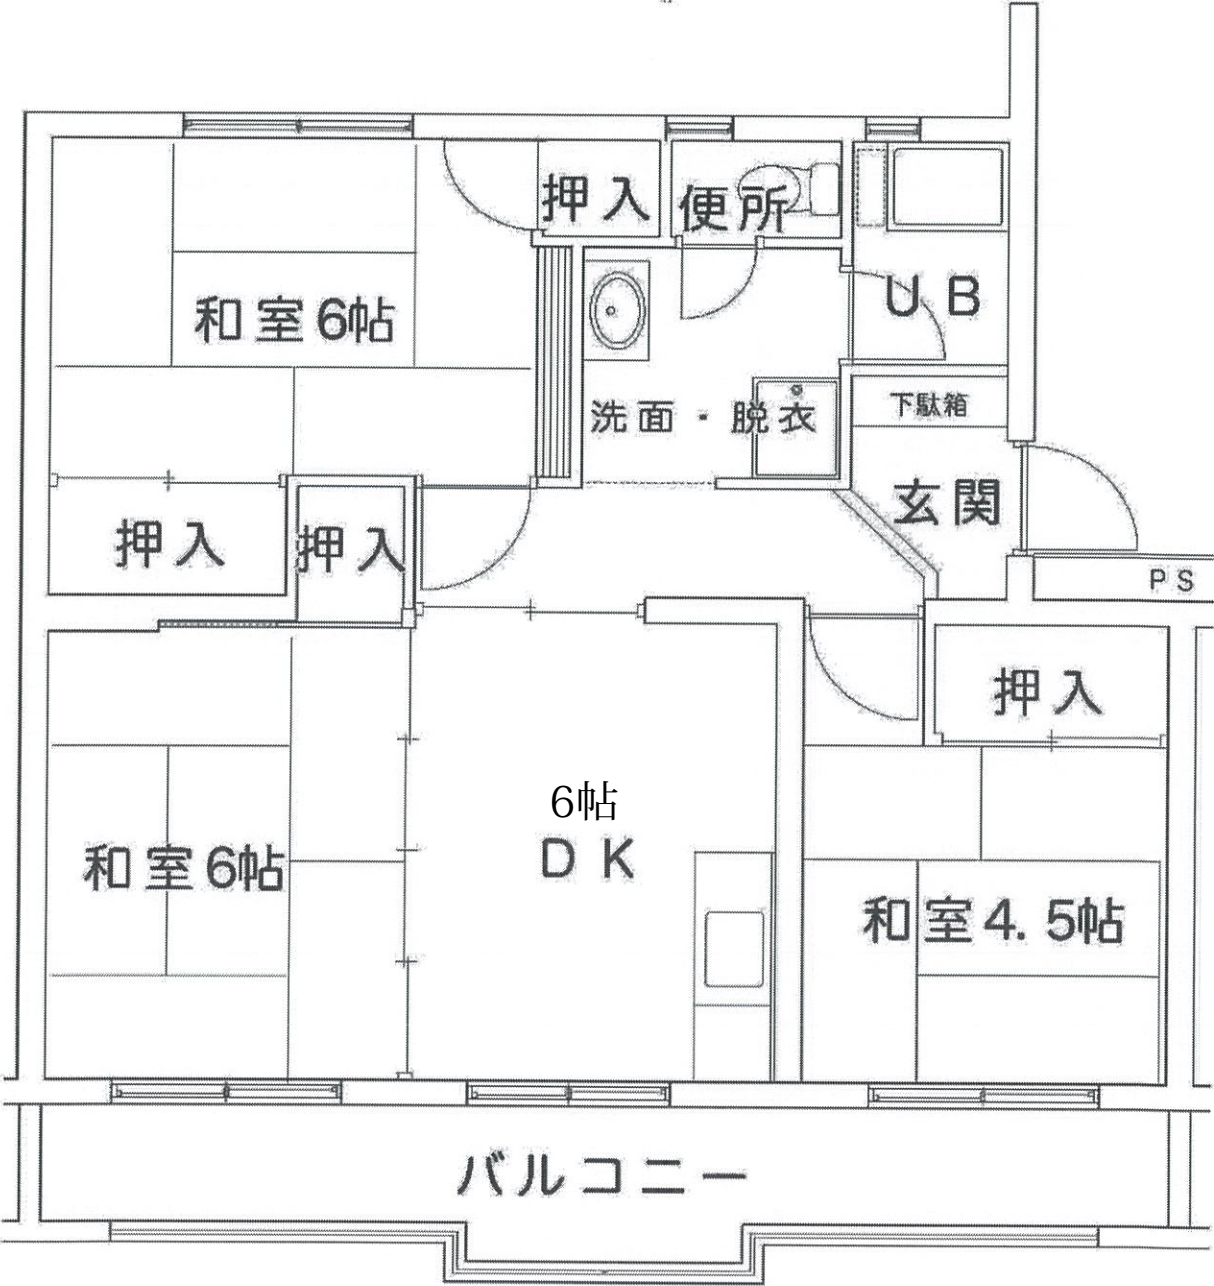

三里十津南市営住宅 8-222号室

最寄りのバス停：十津団地一区バス停160m