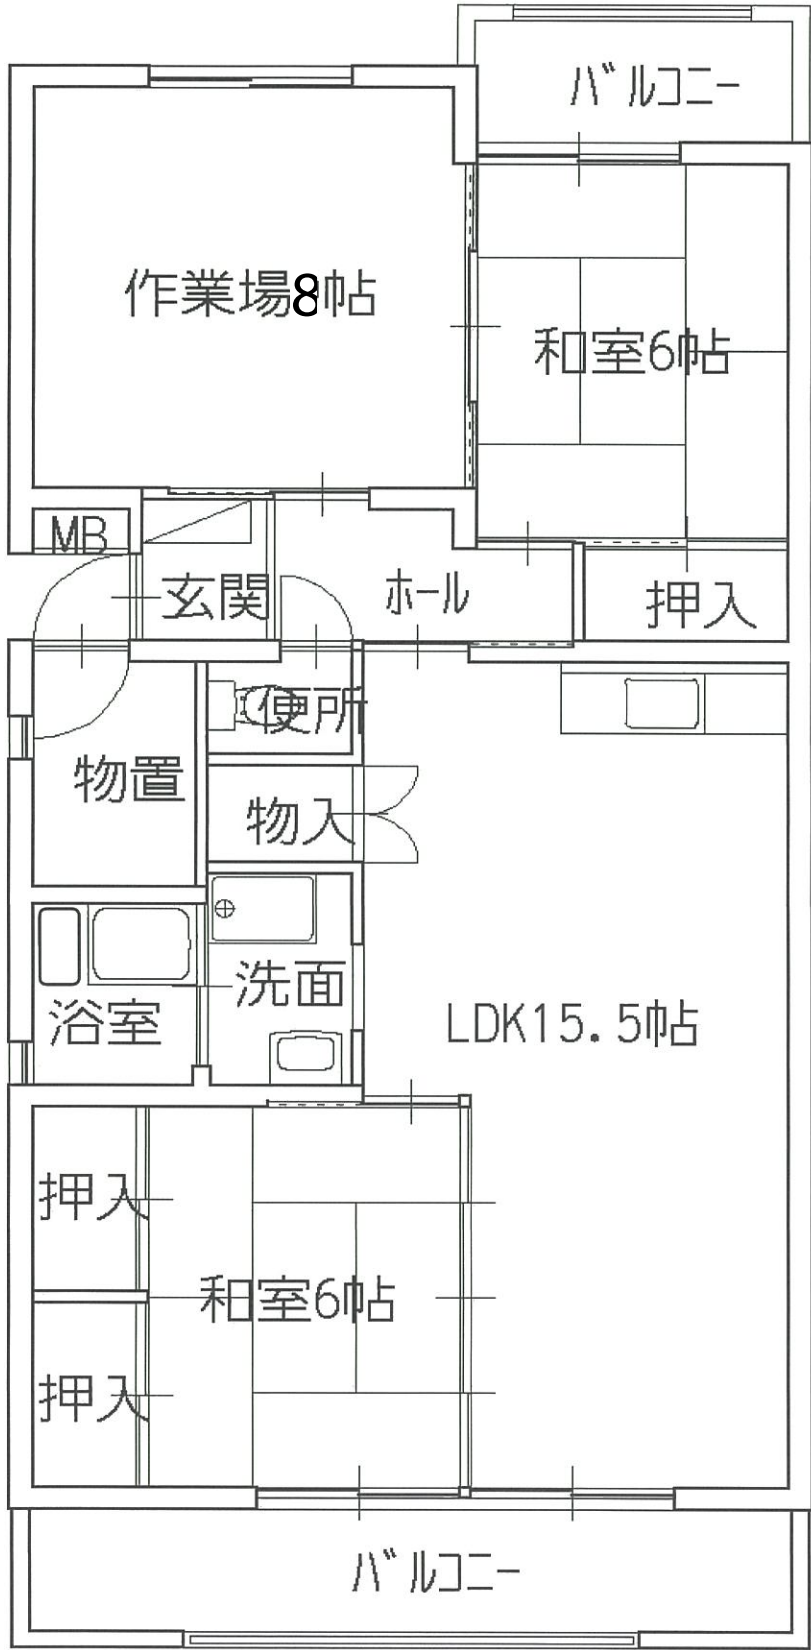

潮江第三改良住宅 1-12号室

最寄りのバス停 : 市民会館前バス停190m

最寄りの電停 : 上町2丁目電停1000m