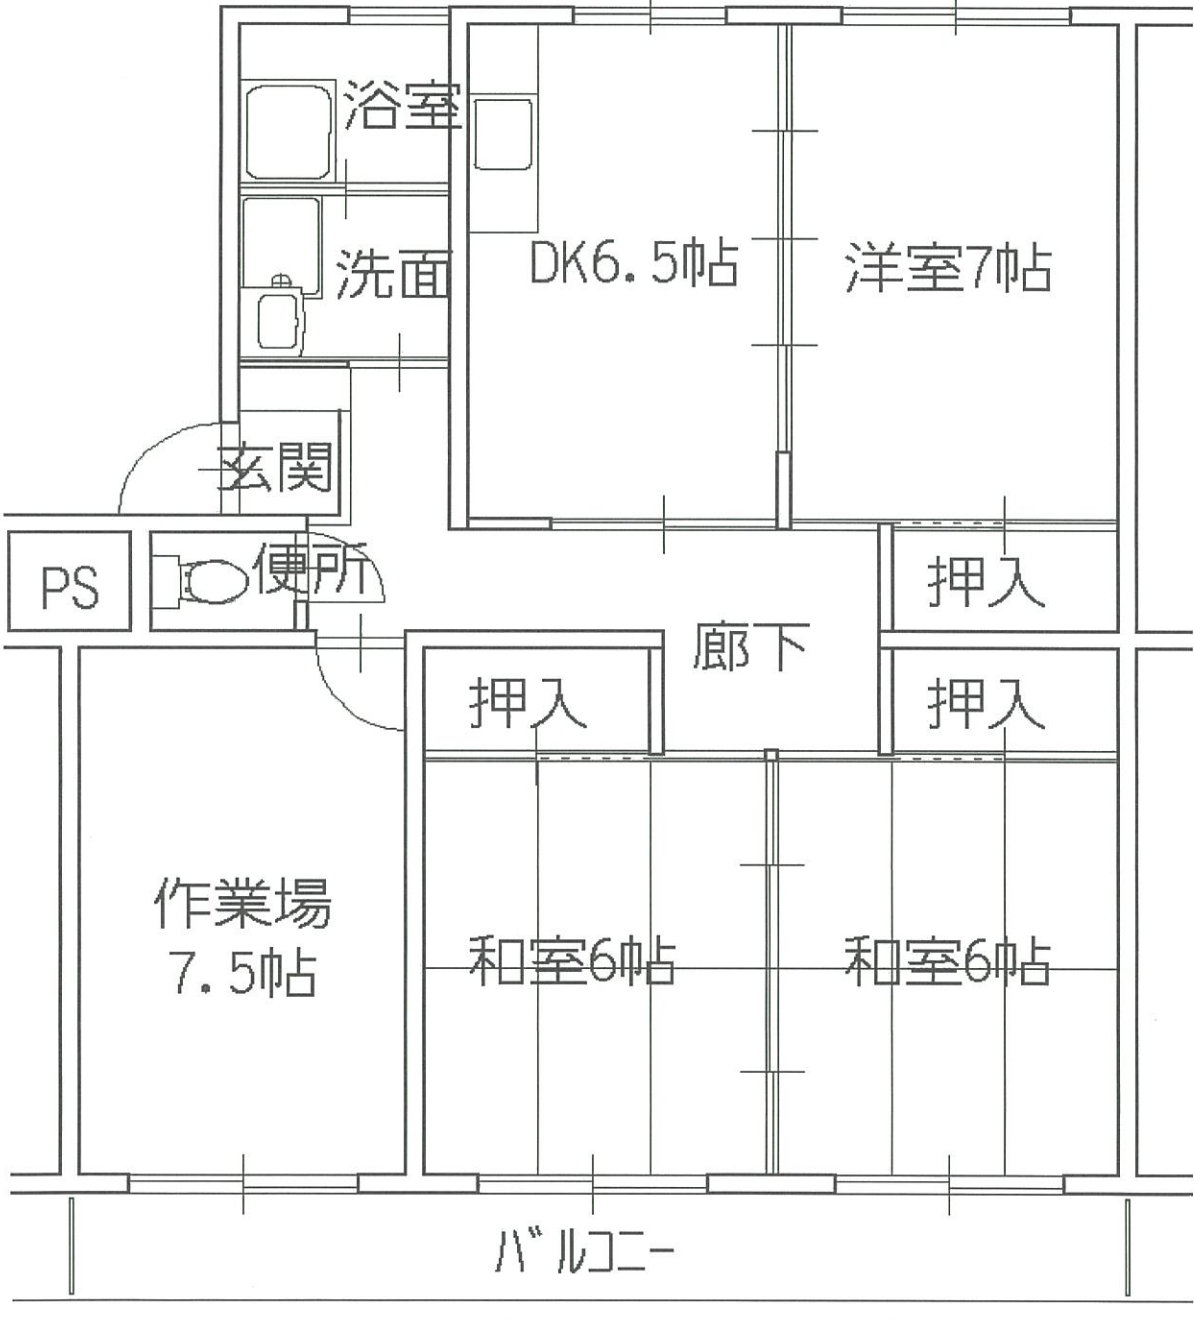

北横改良住宅 2-10 号室

最寄りのバス停 : 曙町東町バス停800m

最寄りの駅 : JR朝倉駅1200m