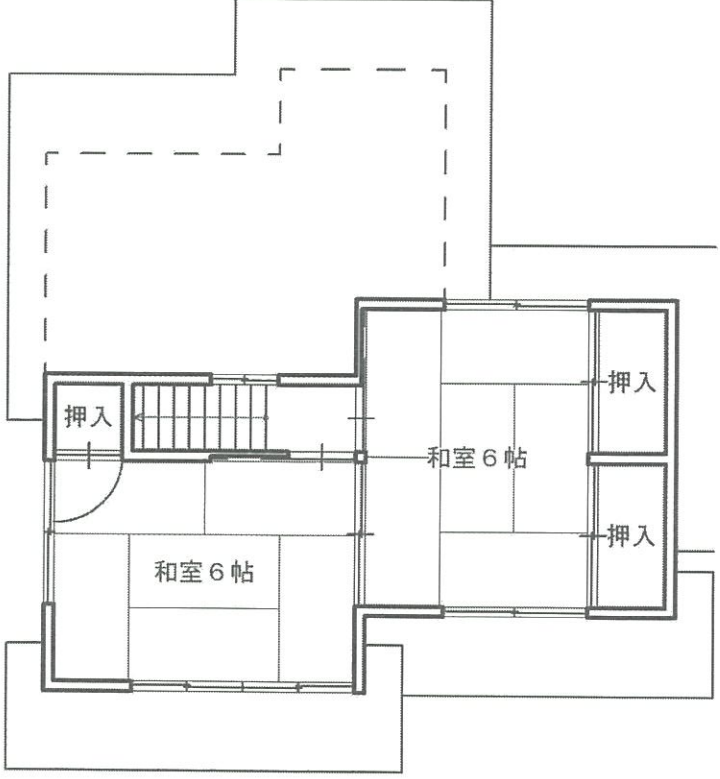

春野内新改市営住宅 5-10号室

最寄りのバス停：春野公民館前バス停550m