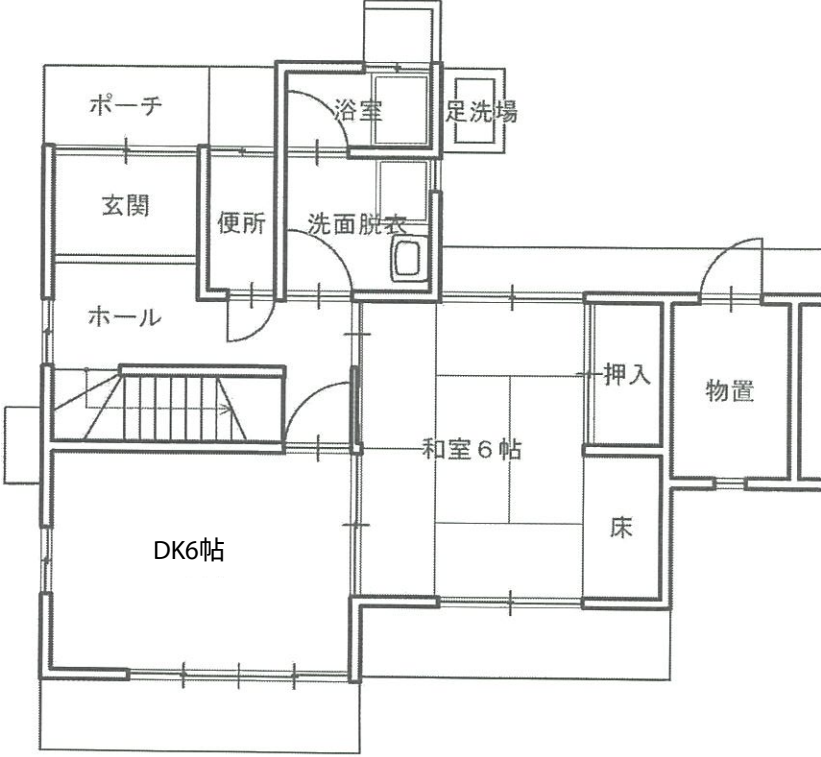

春野内新改市営住宅 5-10号室

最寄りのバス停：春野公民館前バス停550m