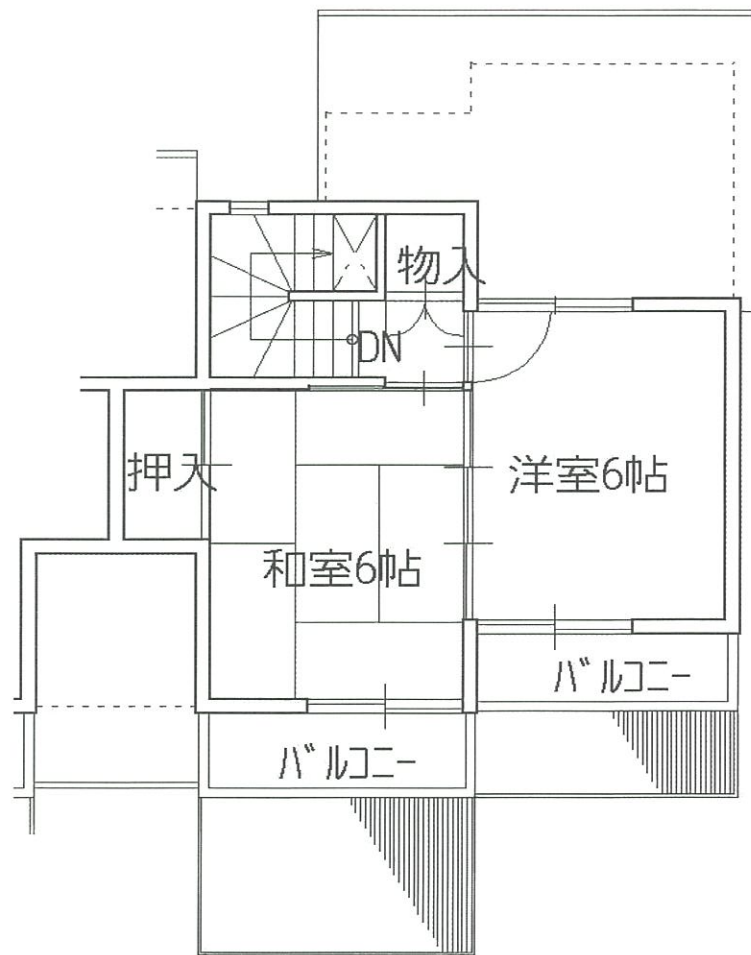

介良西部市営住宅 6-11号室

最寄りのバス停：東部球場前バス停1100m