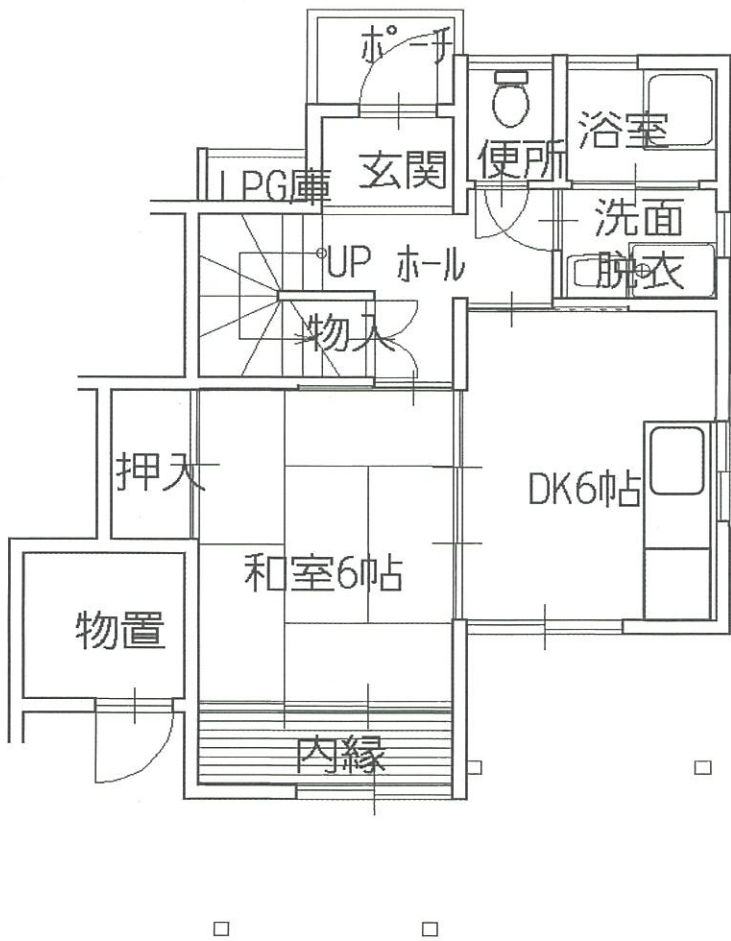

介良西部市営住宅 6-11号室

最寄りのバス停：東部球場前バス停1100m