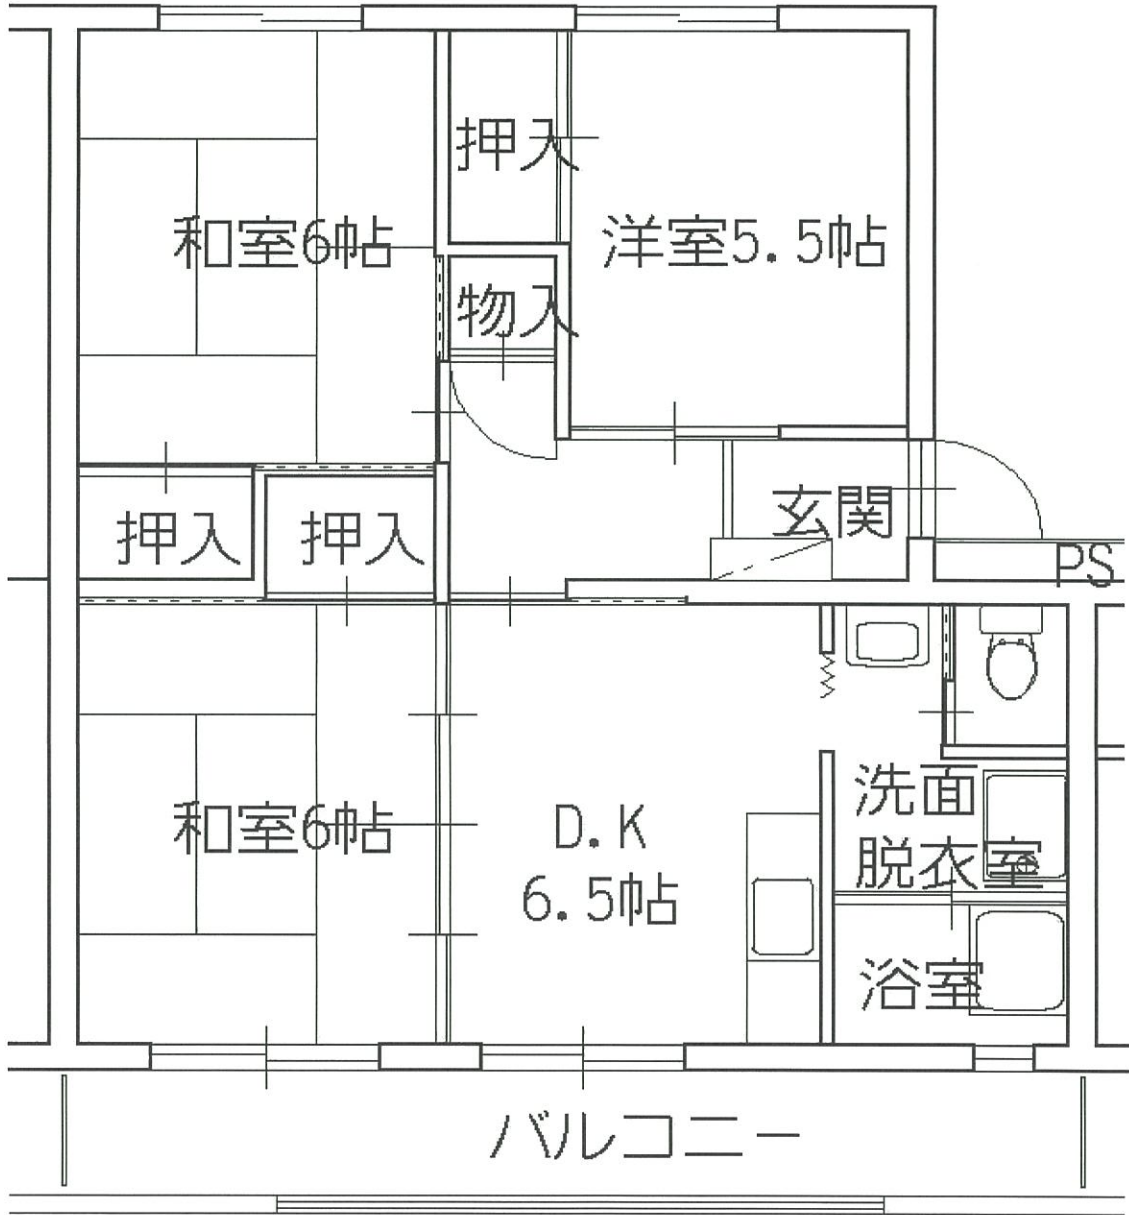

長浜原市営住宅 9-64号室

最寄りのバス停 : 南海中学校前バス停1300m