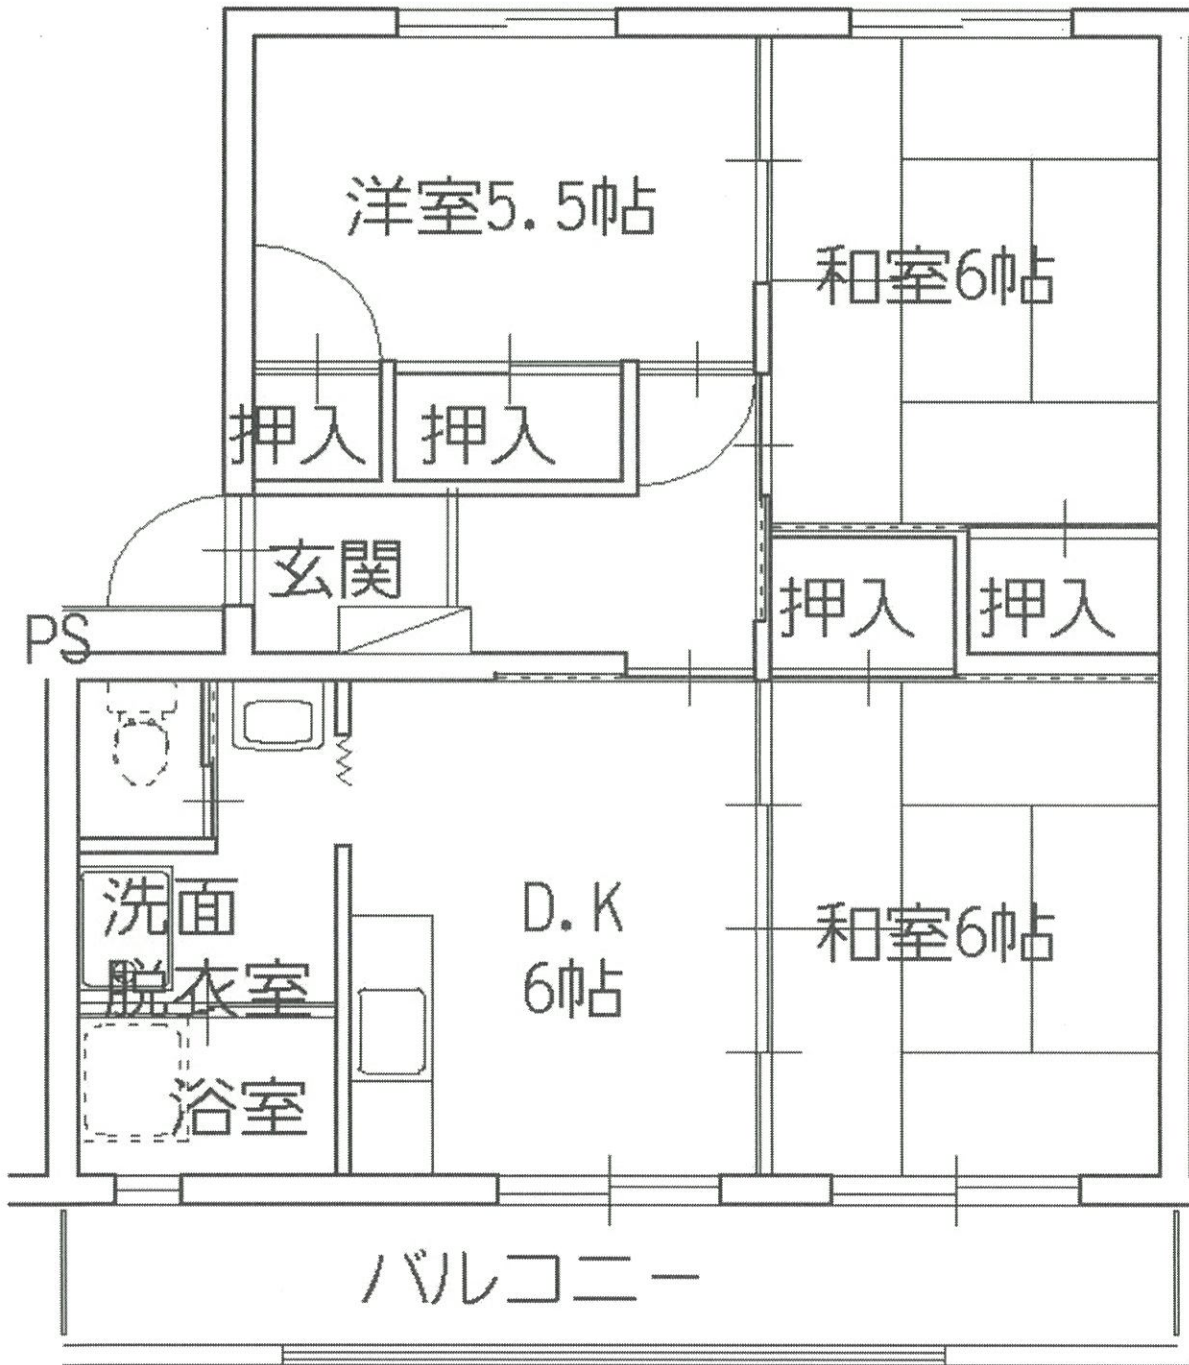

朝倉鏡岩市営住宅 1-23号室

最寄りのバス停：大谷団地 バス停600m