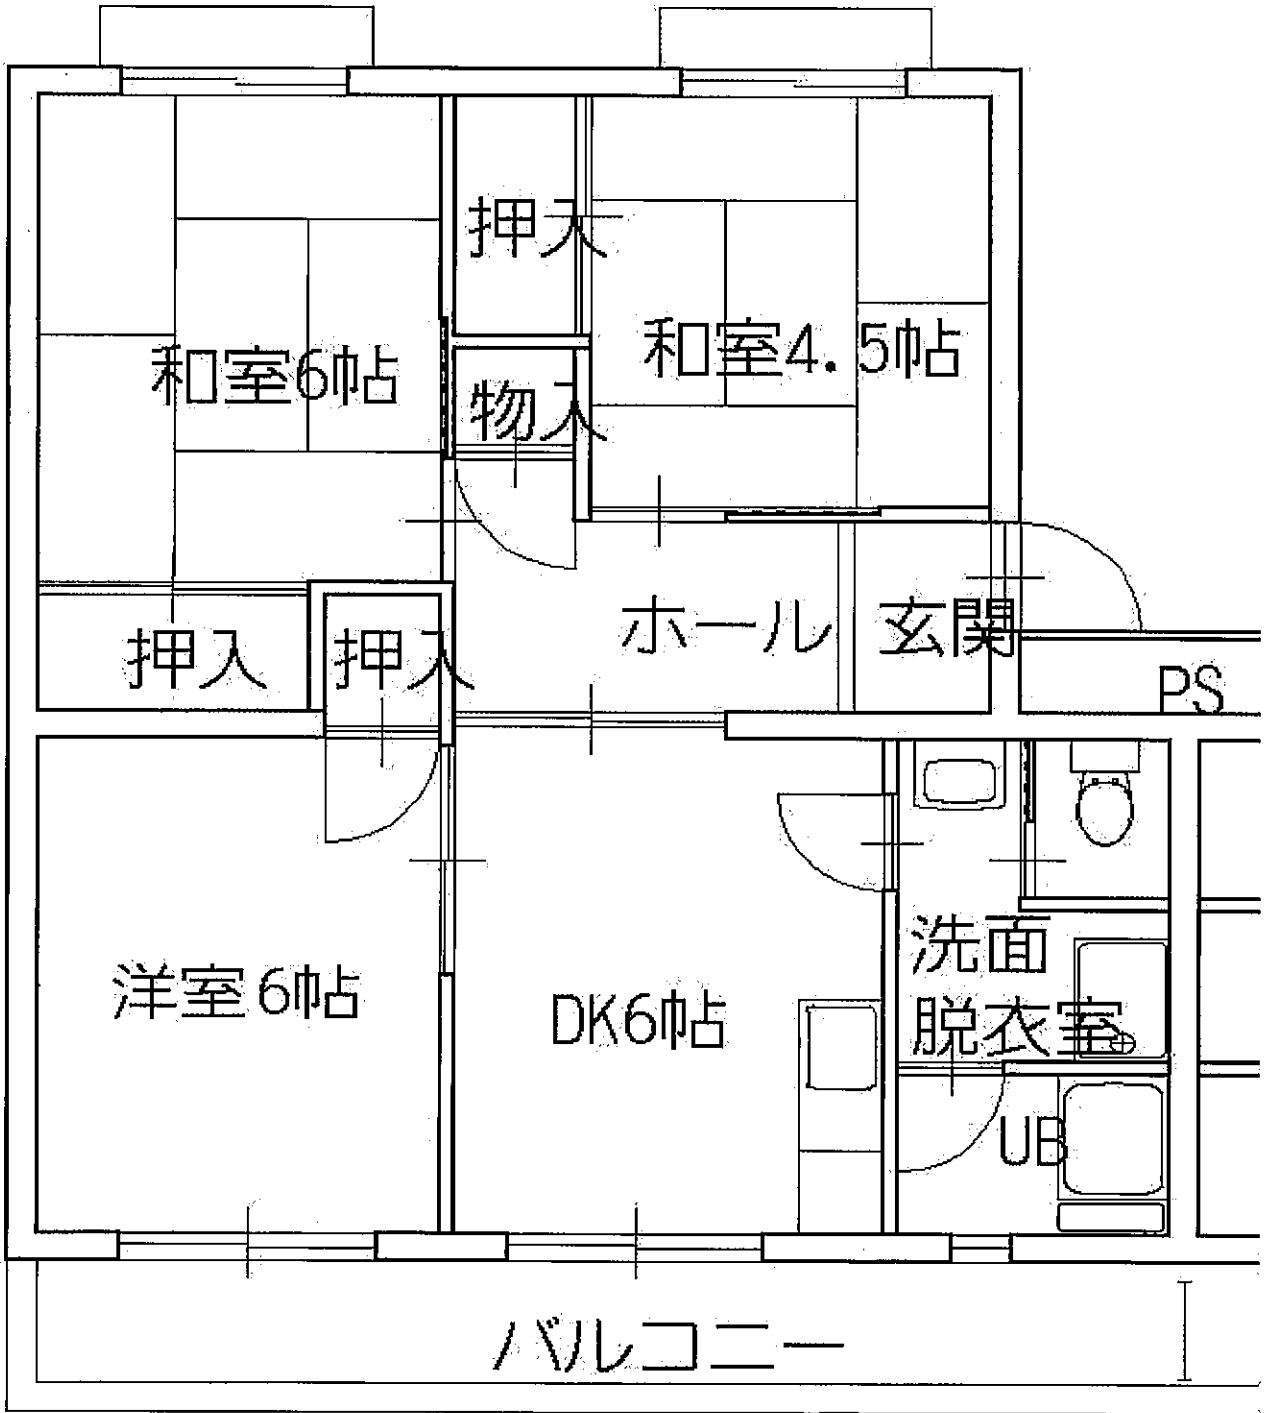

朝倉南横町市営住宅 3-86号室

最寄りのバス停：南横町バス停200m      最寄りの電停：曙町東町電停1000m