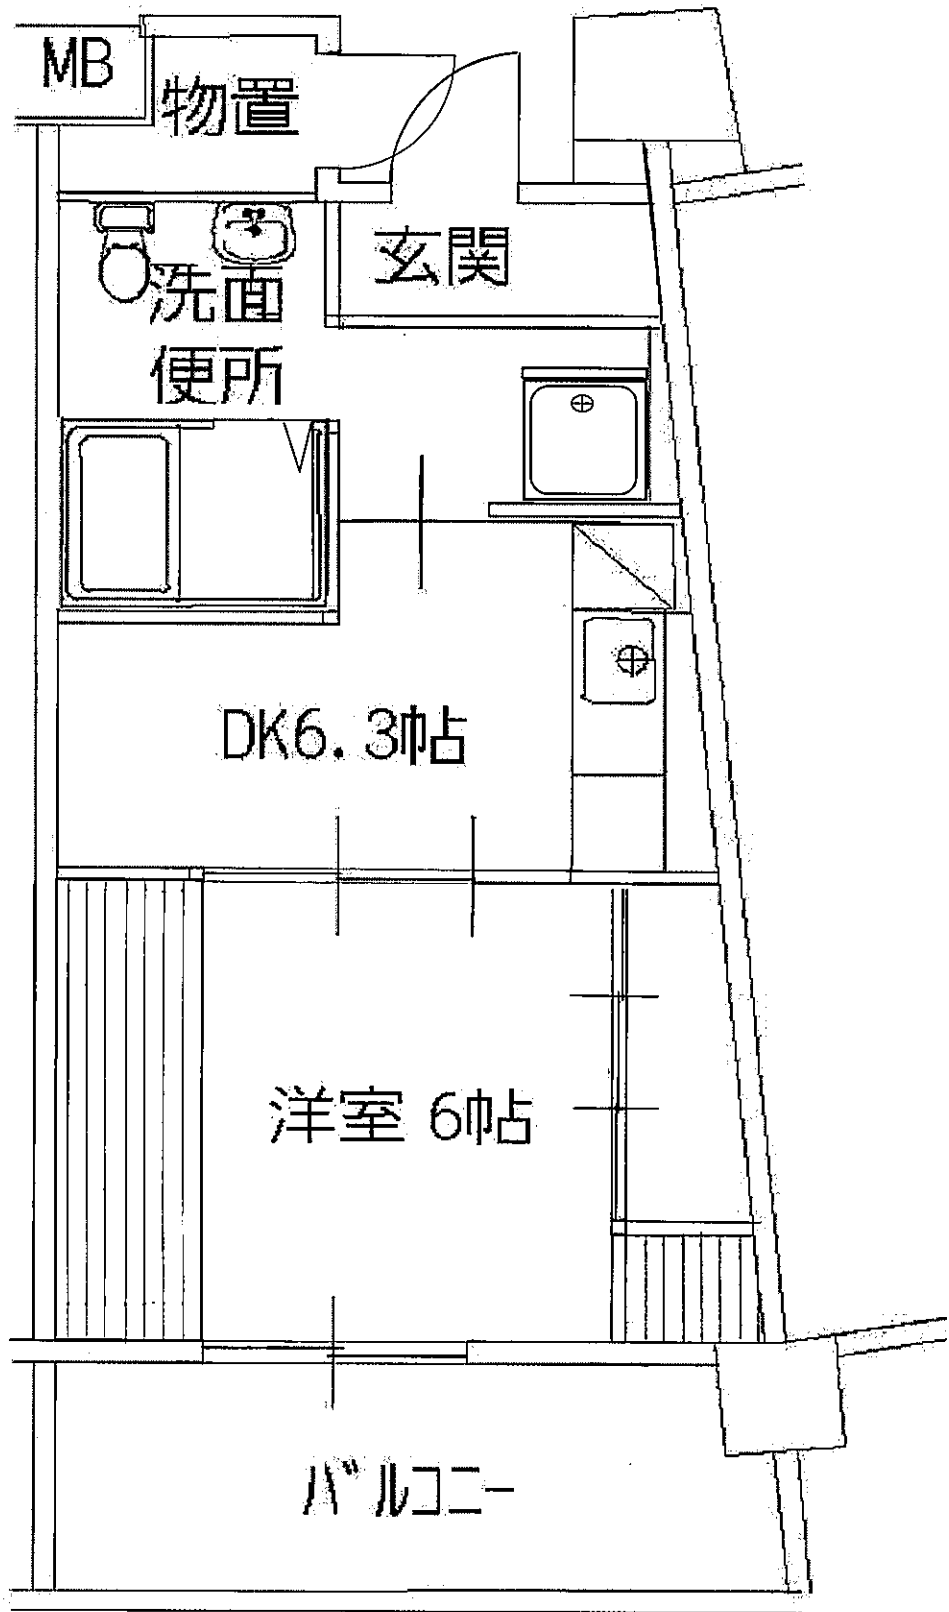

昭和町コミュニティ住宅 1-207号室

最寄りのバス停：和泉町バス停210m

最寄りの駅：J R 高知駅500m