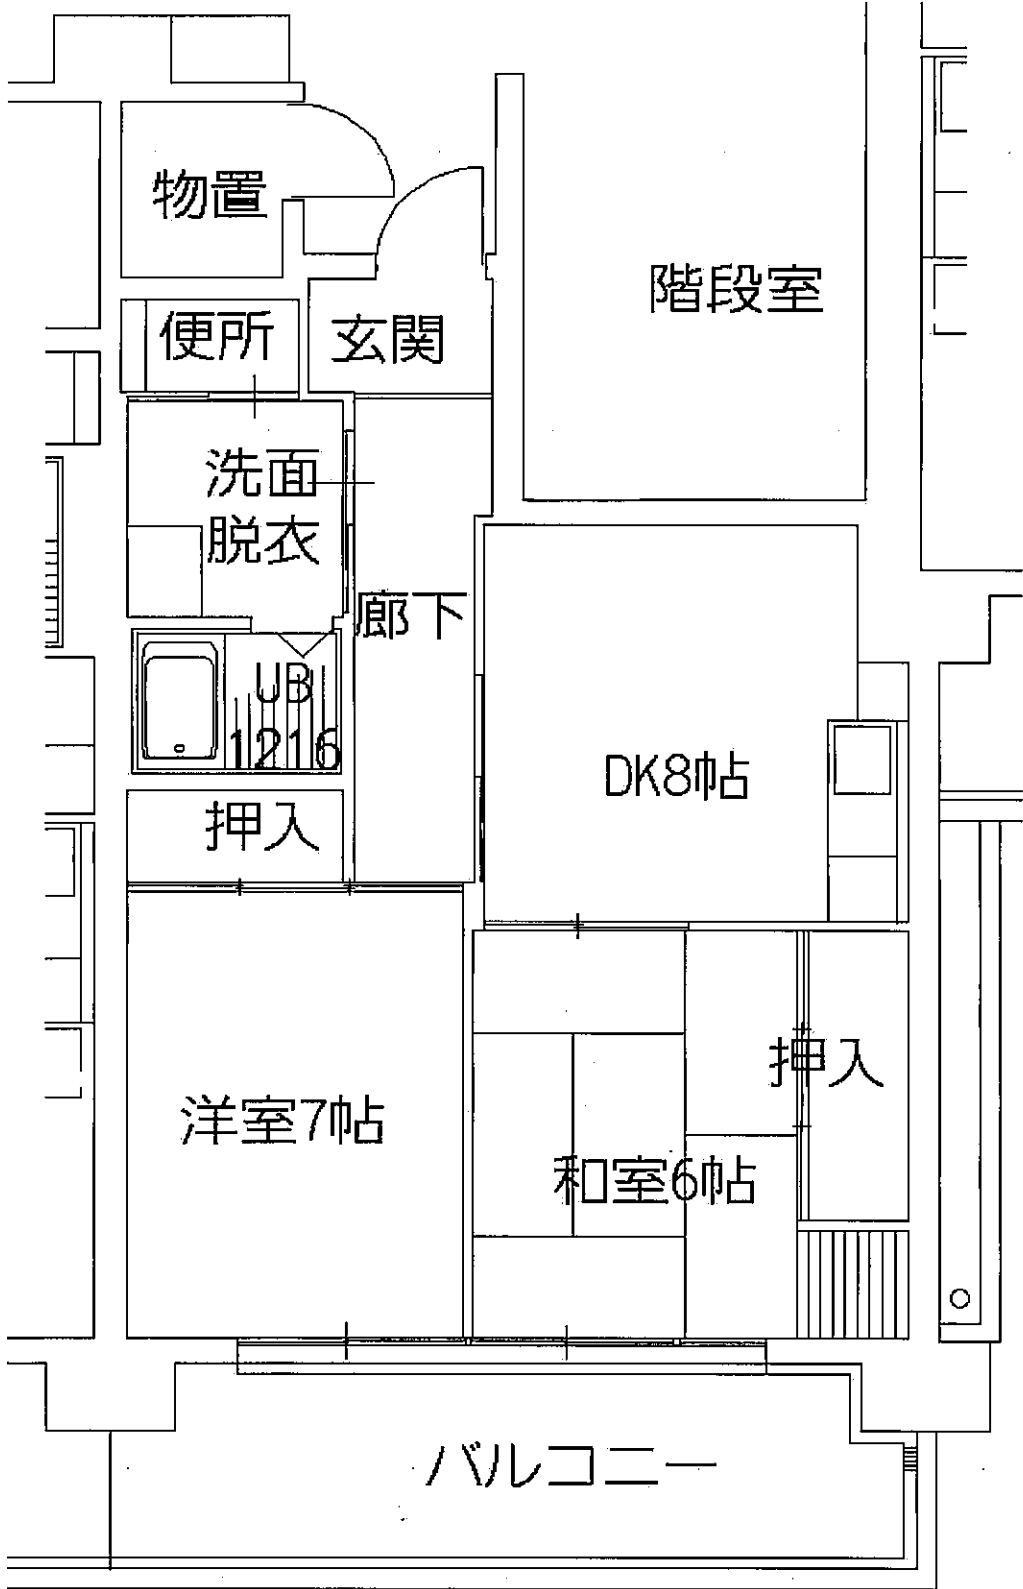

若草町西市営住宅 1-808号室

最寄りのバス停：国立病院前バス停300m

最寄りの電停：朝倉(大学前)電停1100m