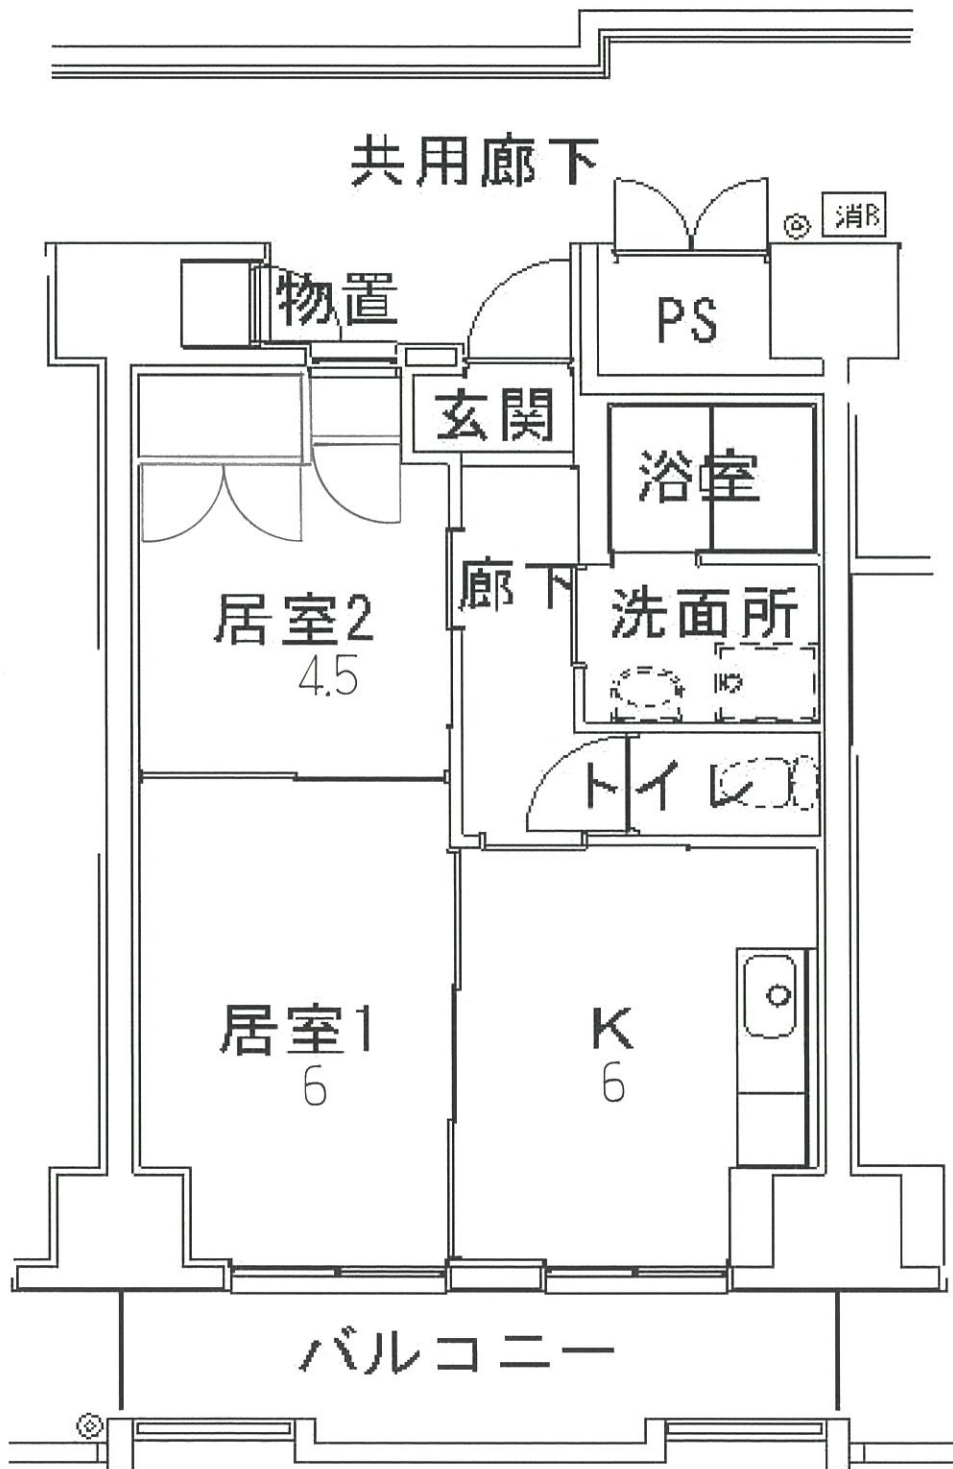

東石立町市営住宅 2-708号室

最寄りバス停：月の瀬バス停260m 最寄り電停：上町2丁目電停900m 最寄り駅：JR円行寺駅1800m