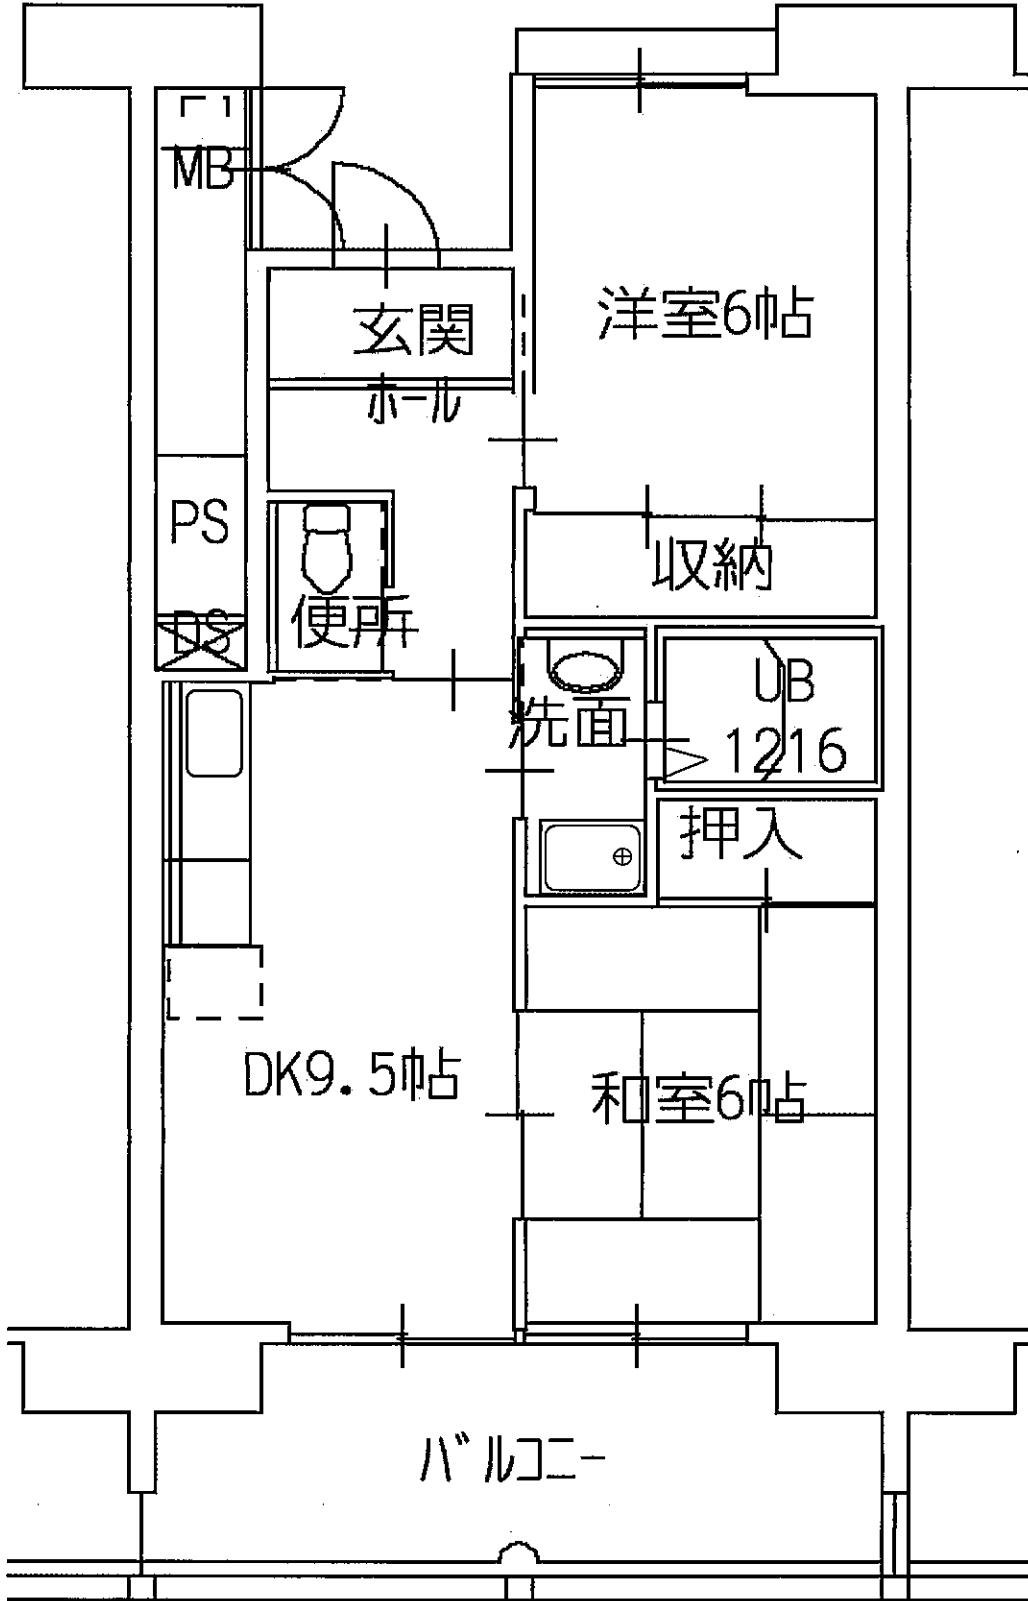

比島町市営住宅 1-403号室

最寄りのバス停：比島町アパート前バス停80m

最寄りの駅：JR高知駅650m