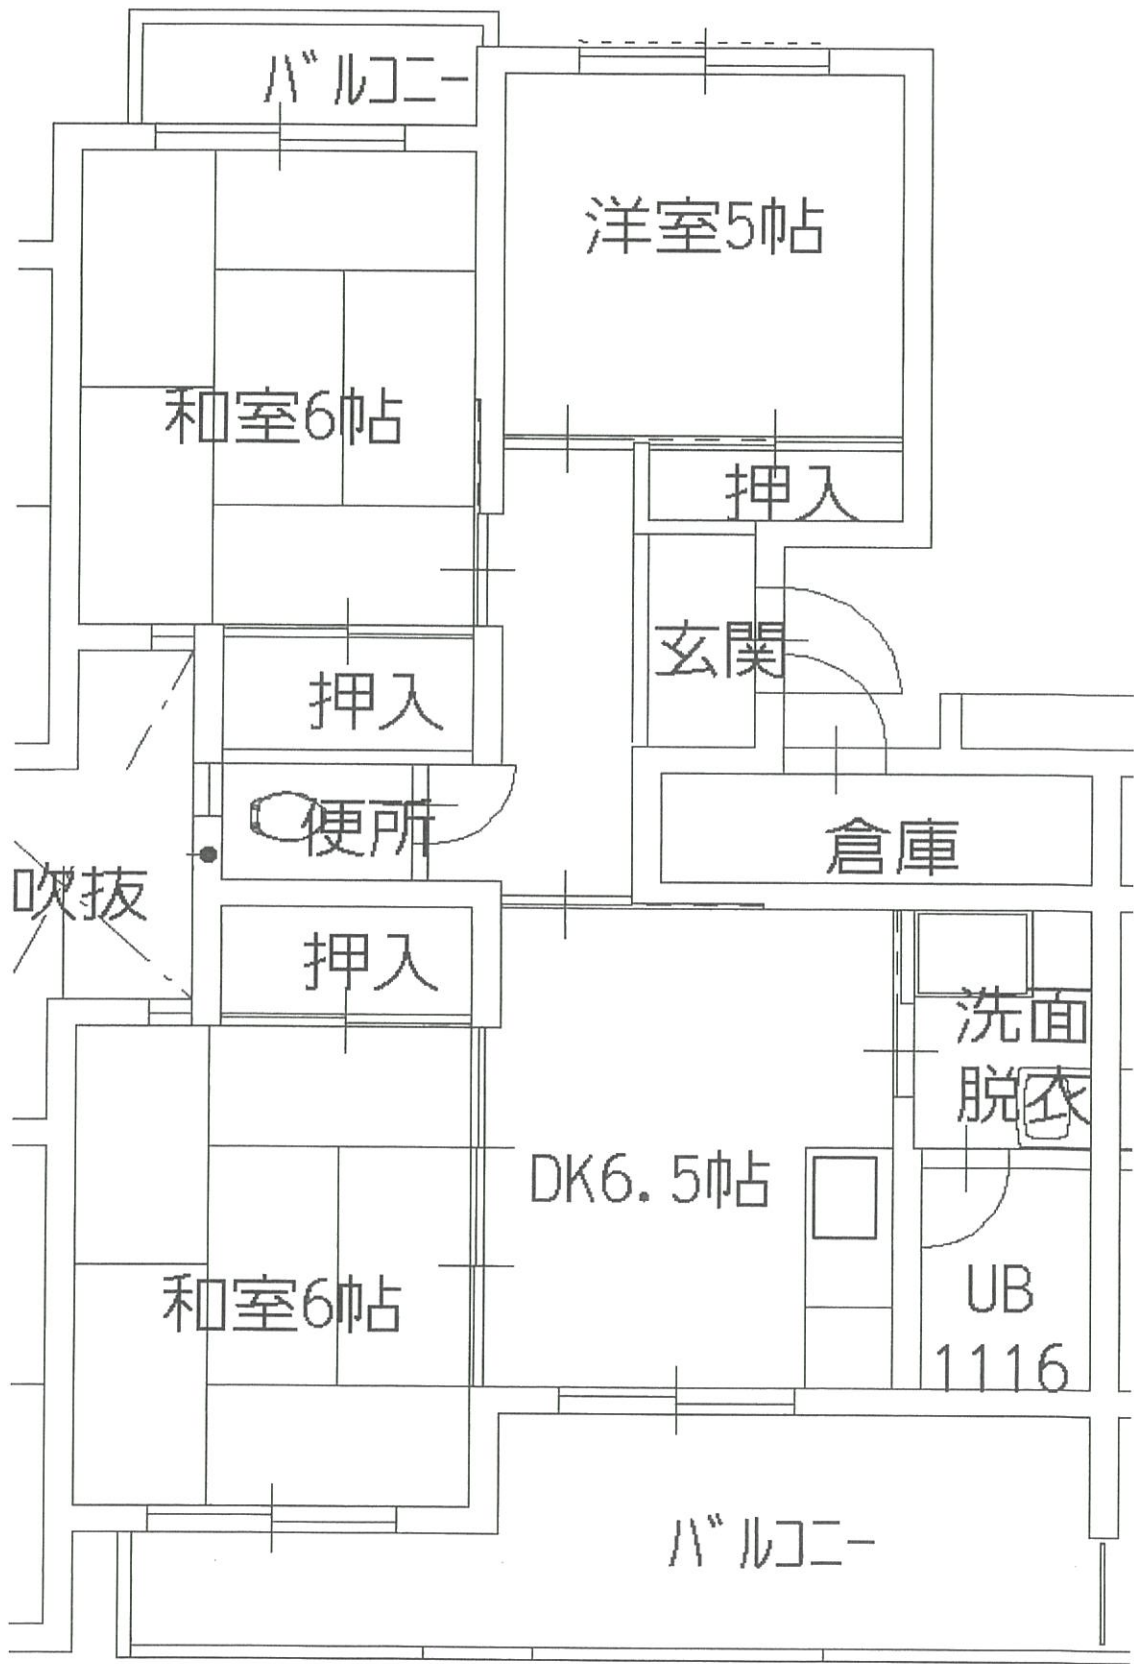

横浜市営住宅 6-128号室

最寄りのバス停 : 横浜ニュータウン第2バス停すぐ