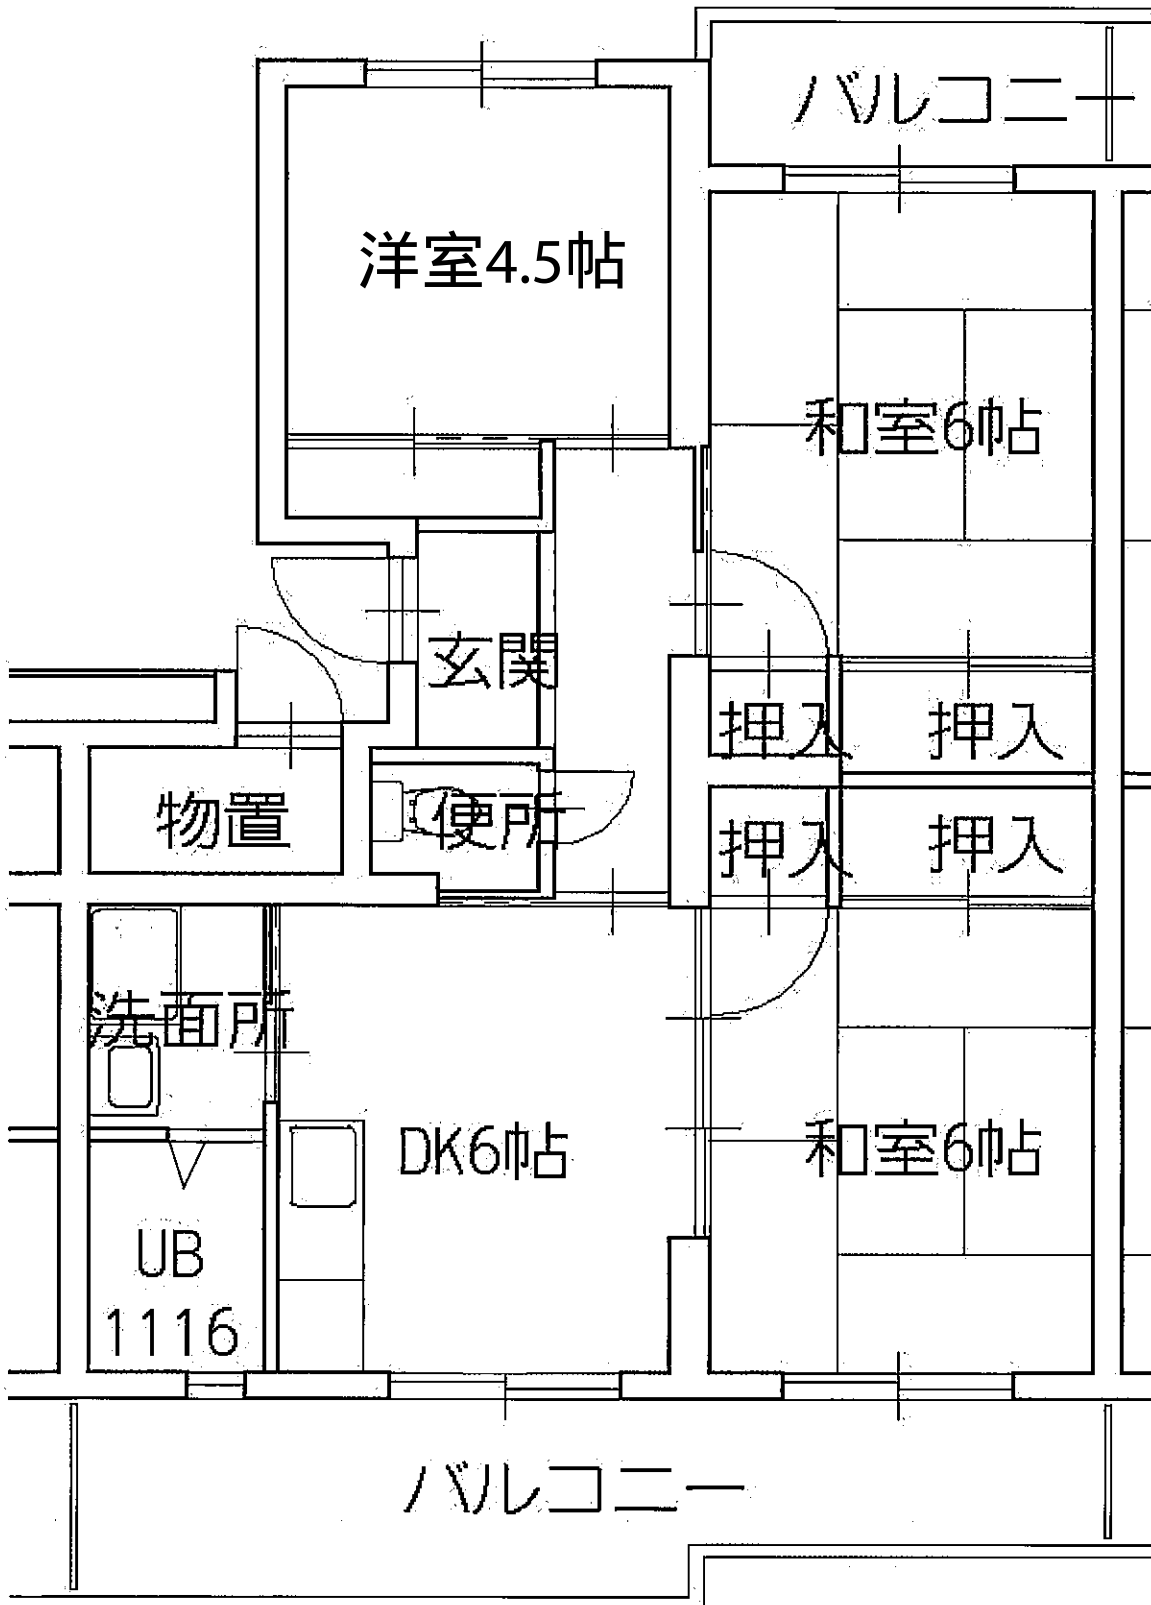

曙町市営住宅 4-54号室

最寄りのバス停・電停：曙町東町バス停・電停210m

最寄りの駅：JR朝倉駅800m