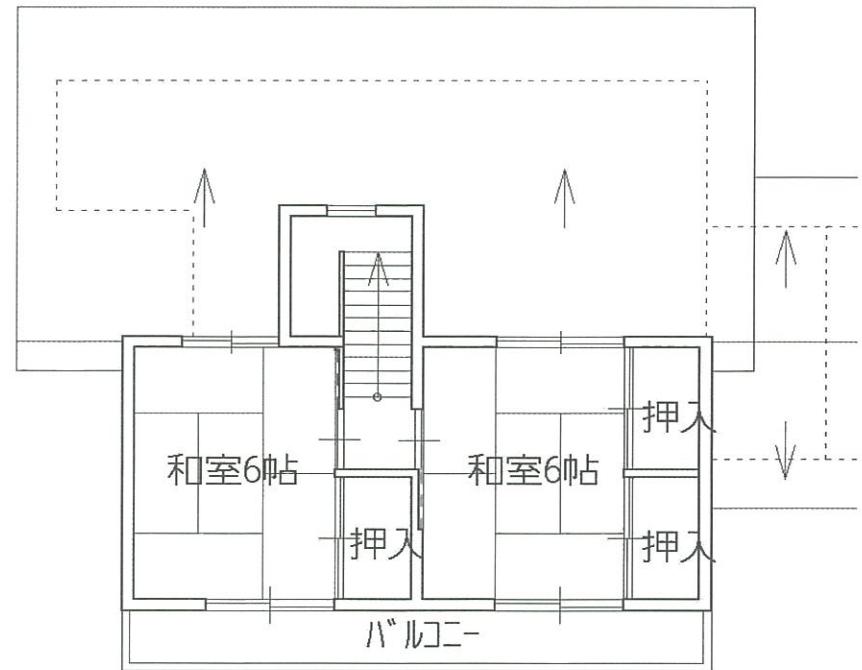

一宮北野中央改良住宅 2-3号室

最寄りのバス停：自動車学校前バス停500m