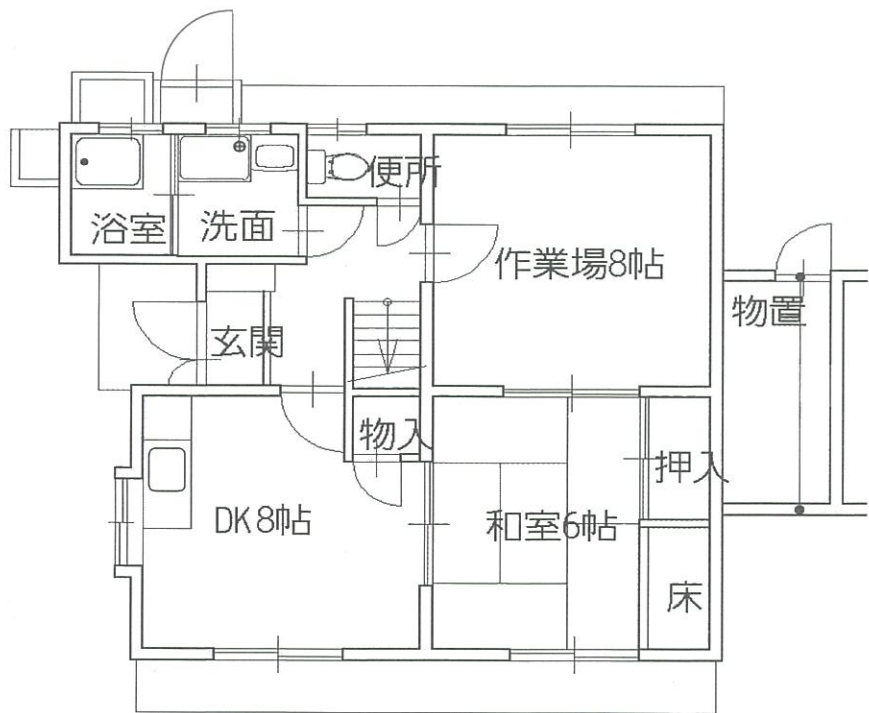

一宮北野中央改良住宅 2-3号室

最寄りのバス停：自動車学校前バス停500m