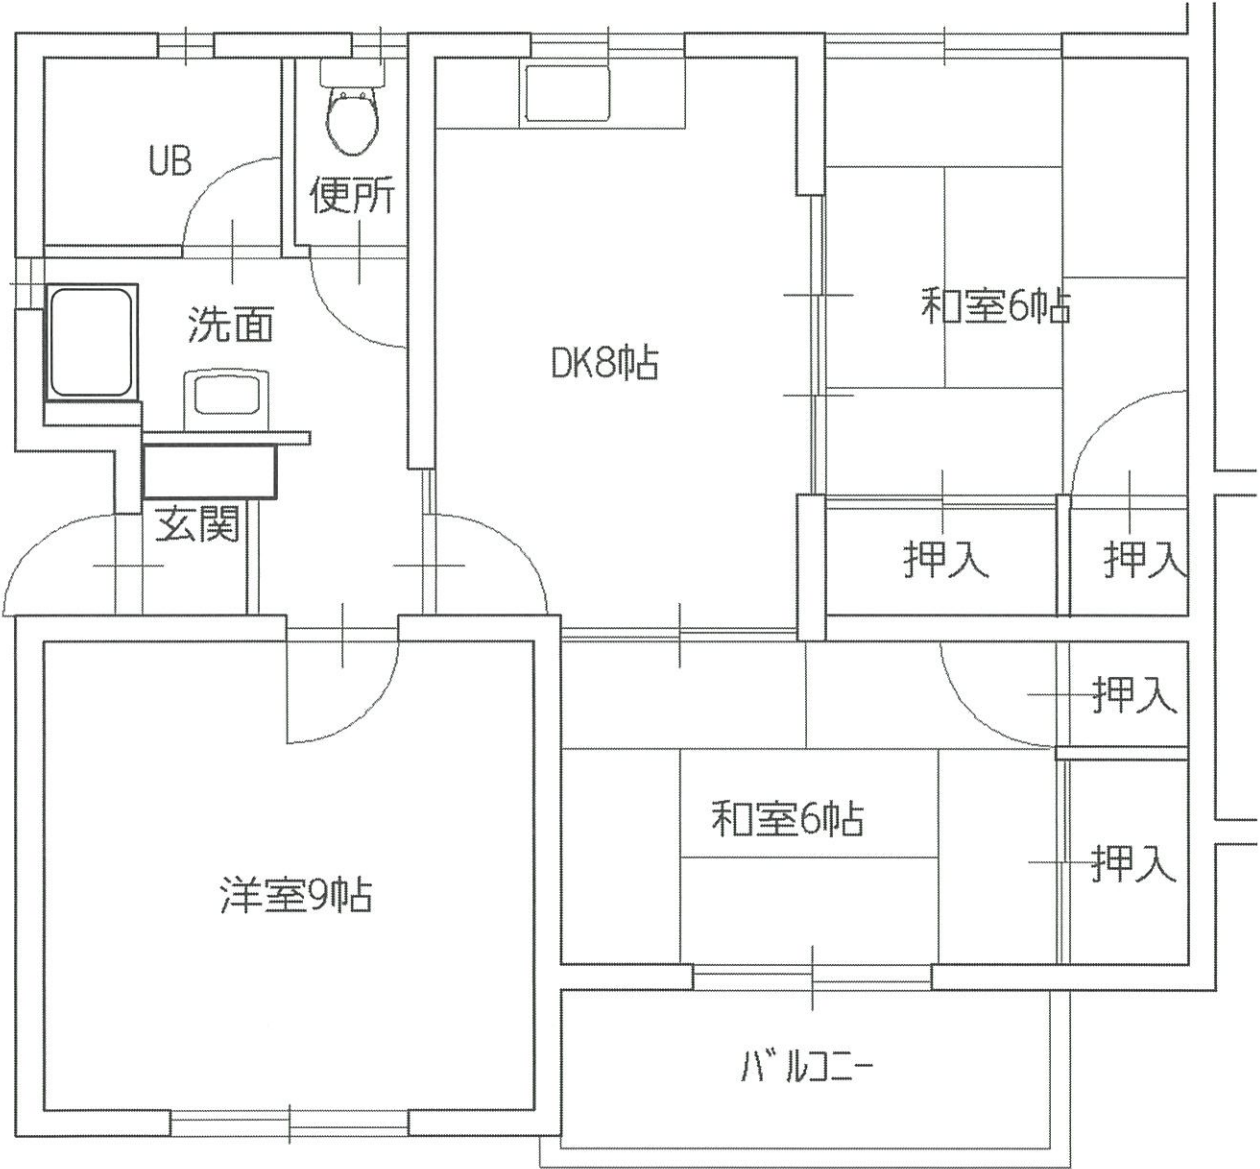

大原南改良住宅 2-17号室

最寄りのバス停 : 市民会館前バス停260m

最寄りの電停 : 上町二丁目電停1100m