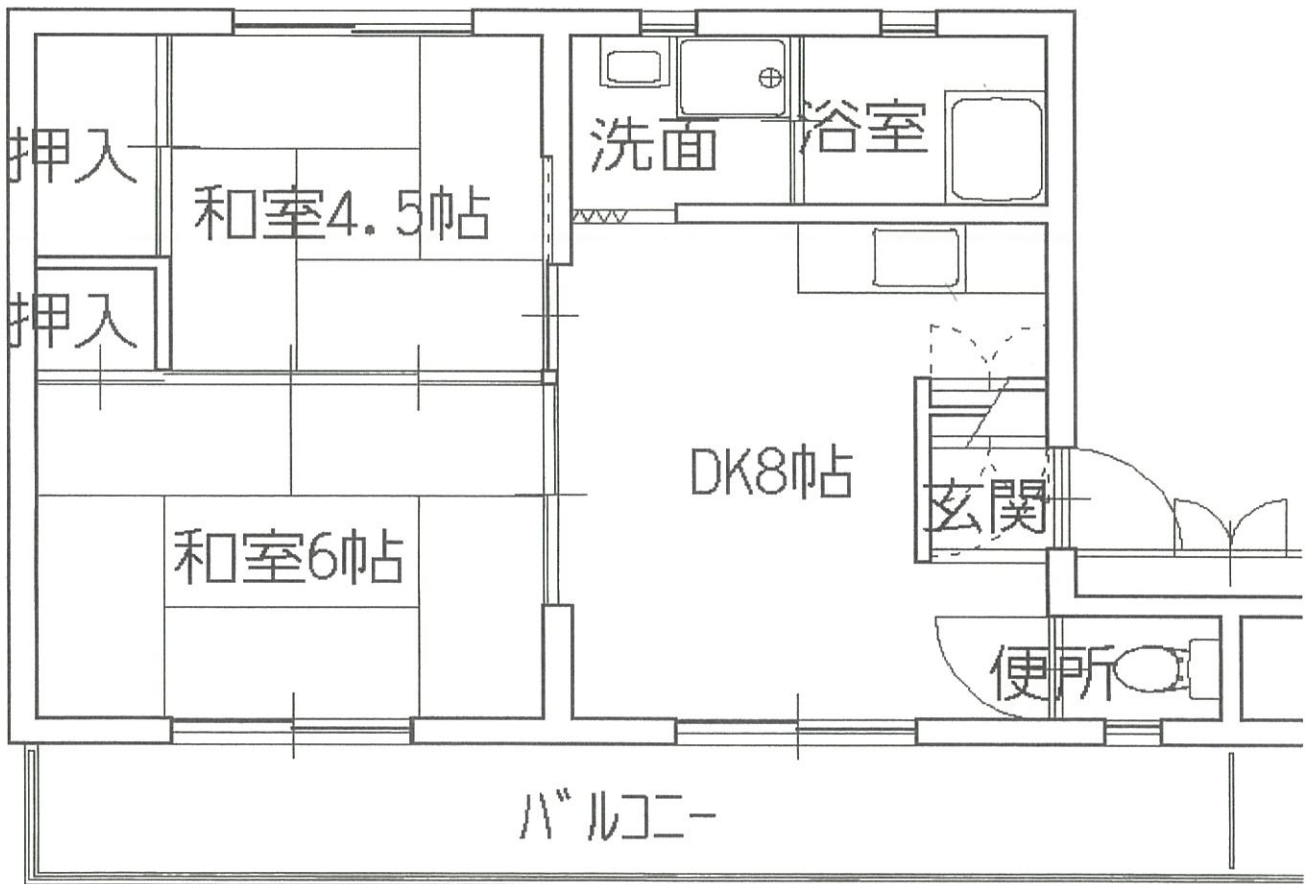

潮江第二改良住宅 1-23号室

最寄りのバス停：市民会館前バス停：350m

最寄りの電停：上町二丁目電停1000m