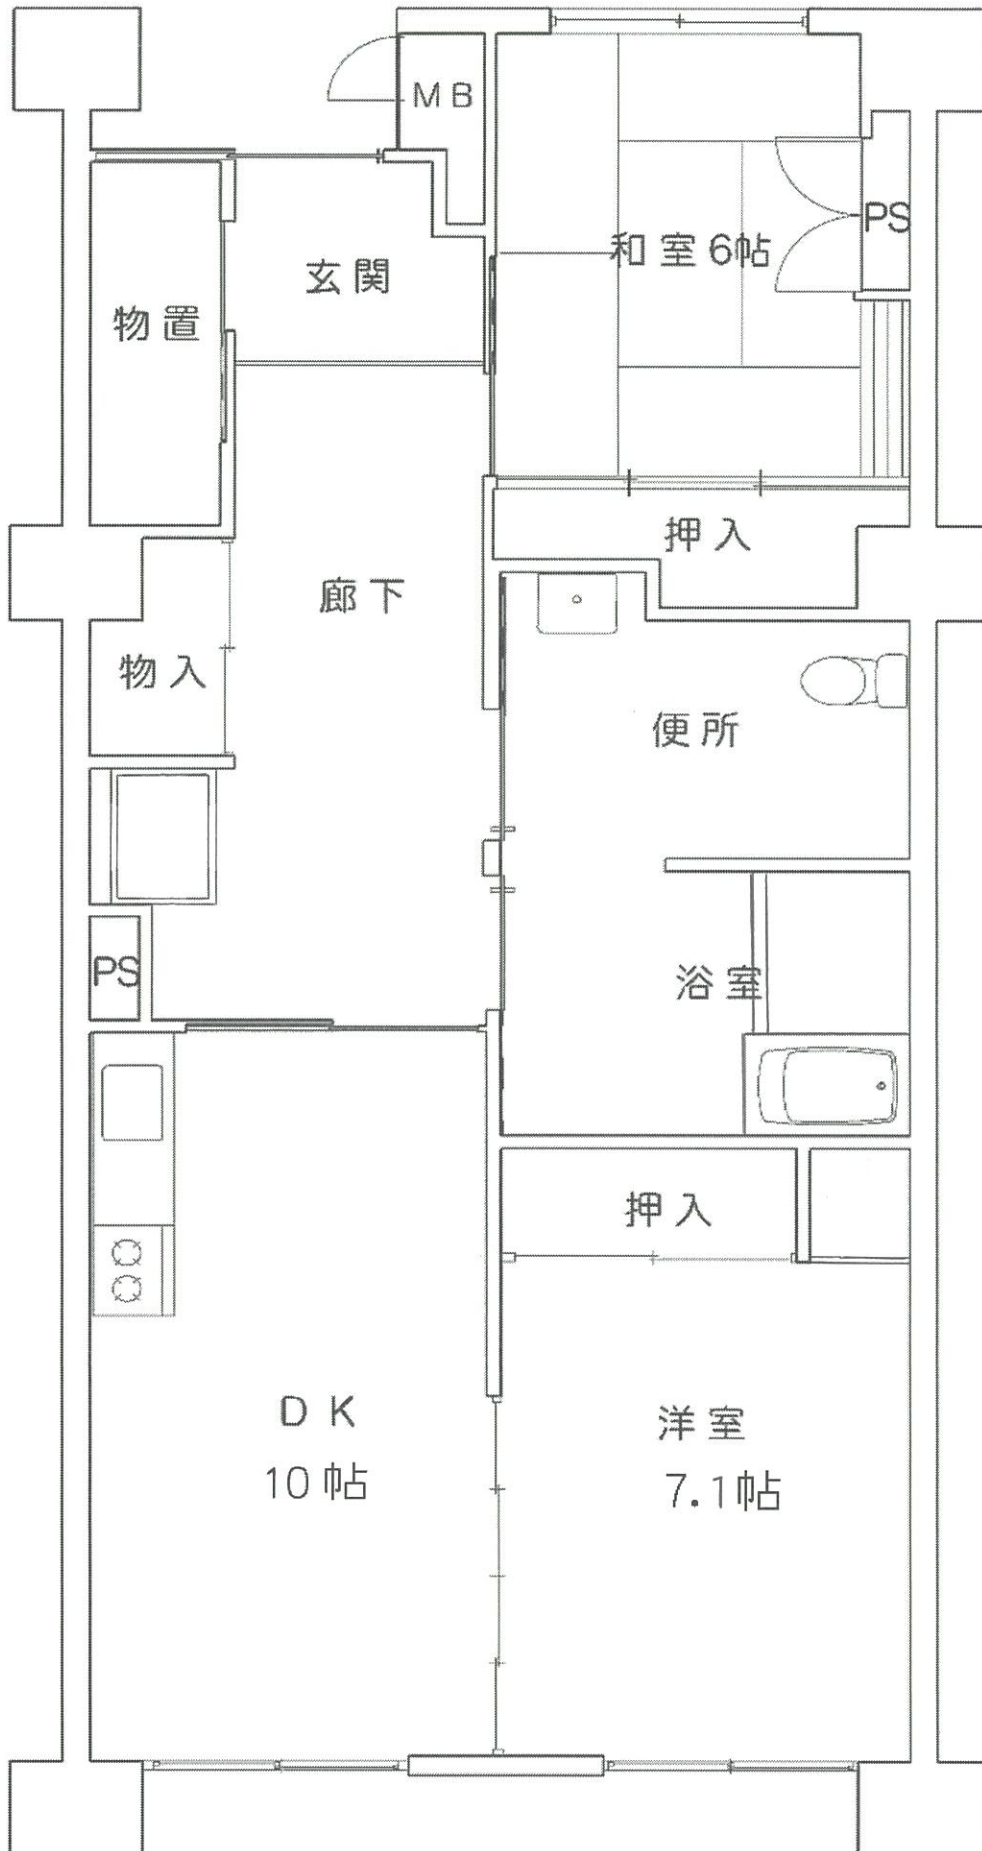

昭和町コミュニティ住宅 1-111号室

最寄りのバス停：和泉町バス停220m

最寄りの駅：JR高知駅450m