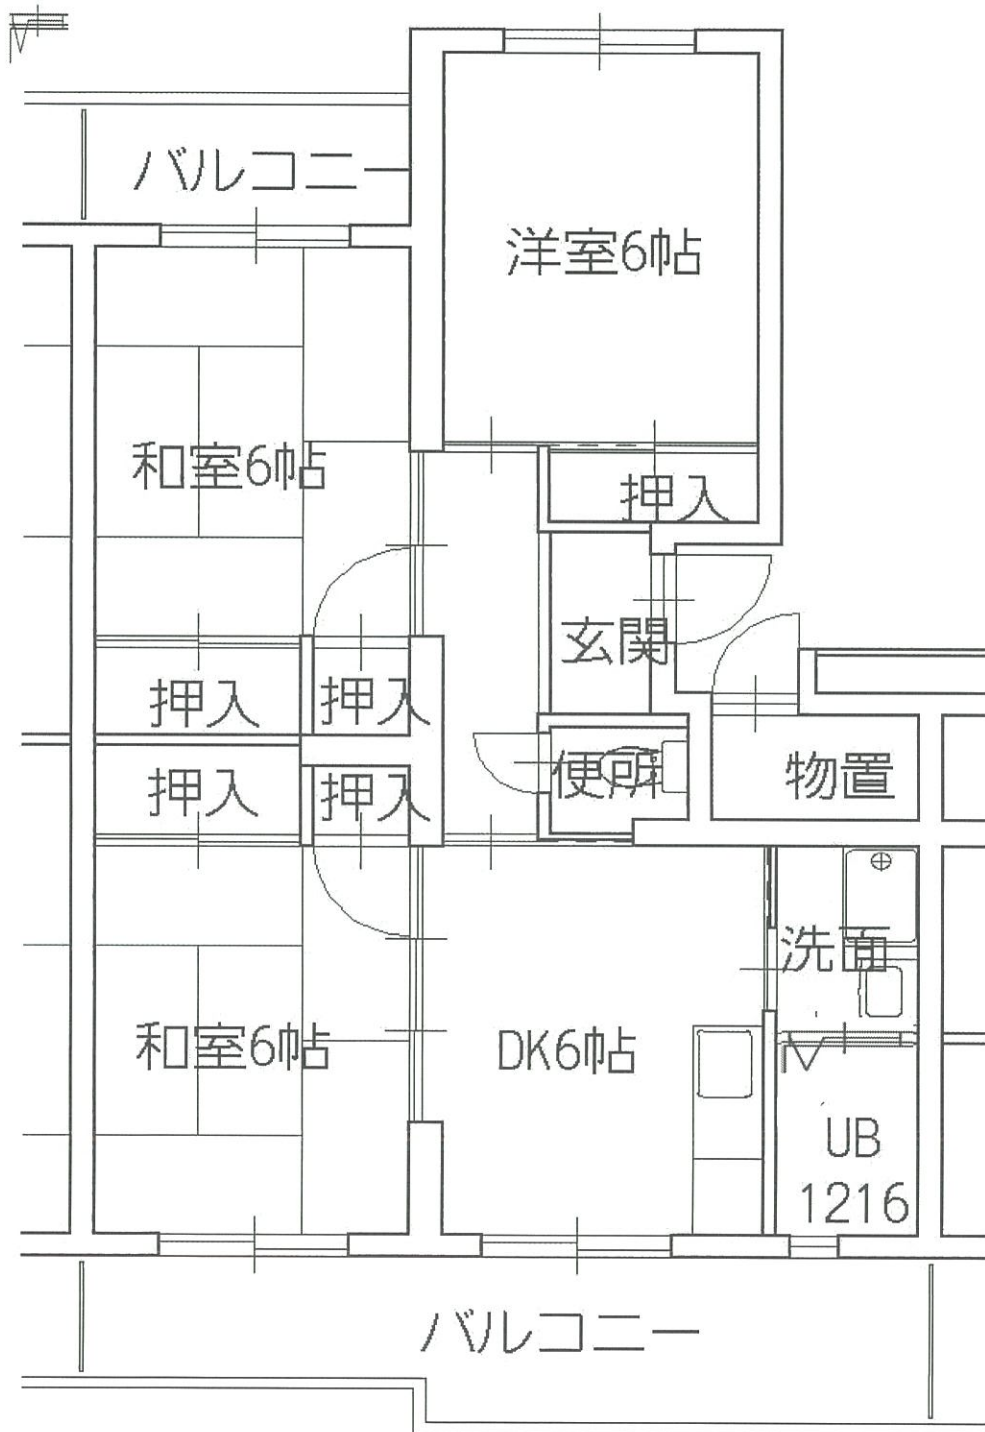

曙町市営住宅 5-89 号室

最寄りのバス停・電停：曙町東町バス停、電停210m

最寄りの駅 J R朝倉駅800m