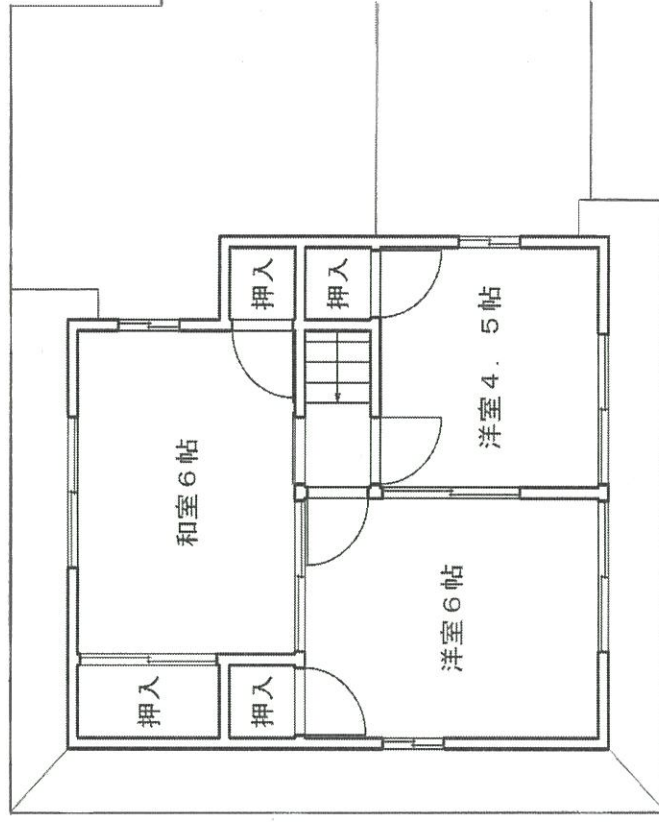

土佐山西部市営住宅 2-3号室

最寄りのバス停 : 梶谷橋バス停50m