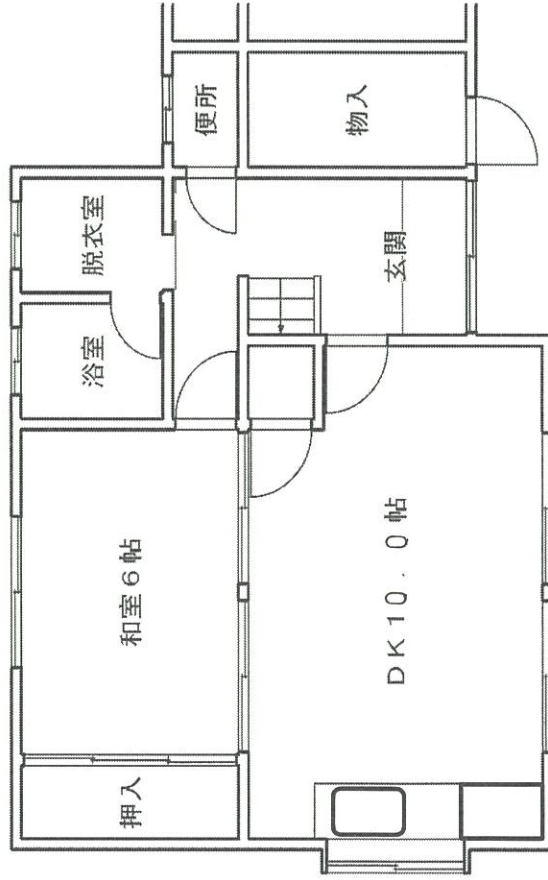

土佐山西部市営住宅 2-3号室

最寄りのバス停 : 梶谷橋バス停50m