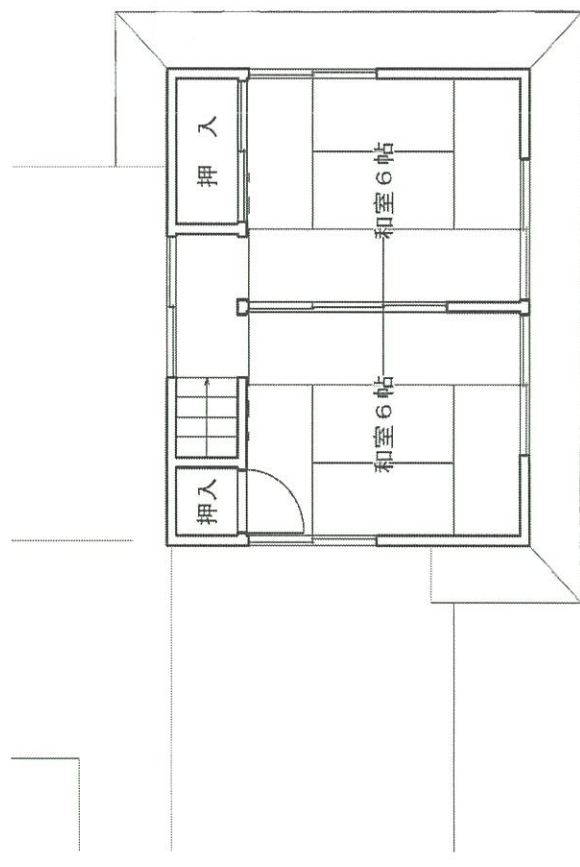

土佐山高川第二市営住宅 1-2号室

最寄りのバス停：土佐山庁舎前バス停550m