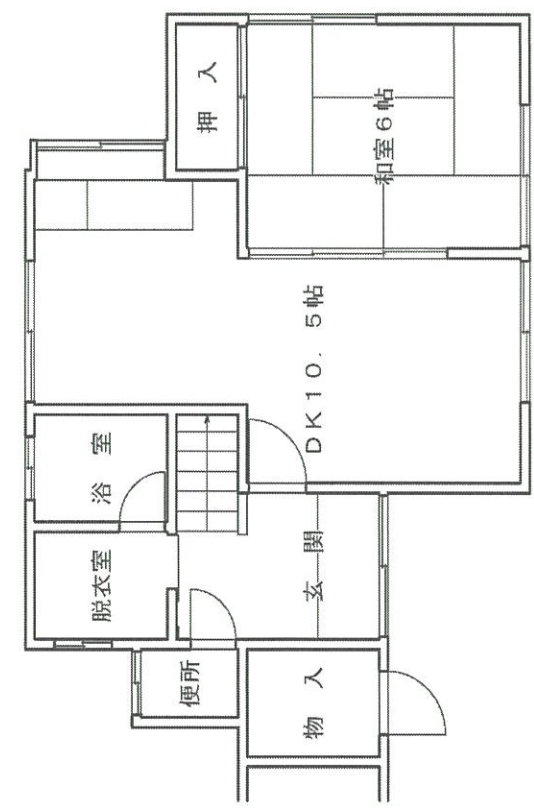

土佐山高川第二市営住宅 1-2号室

最寄りのバス停：土佐山庁舎前バス停550m