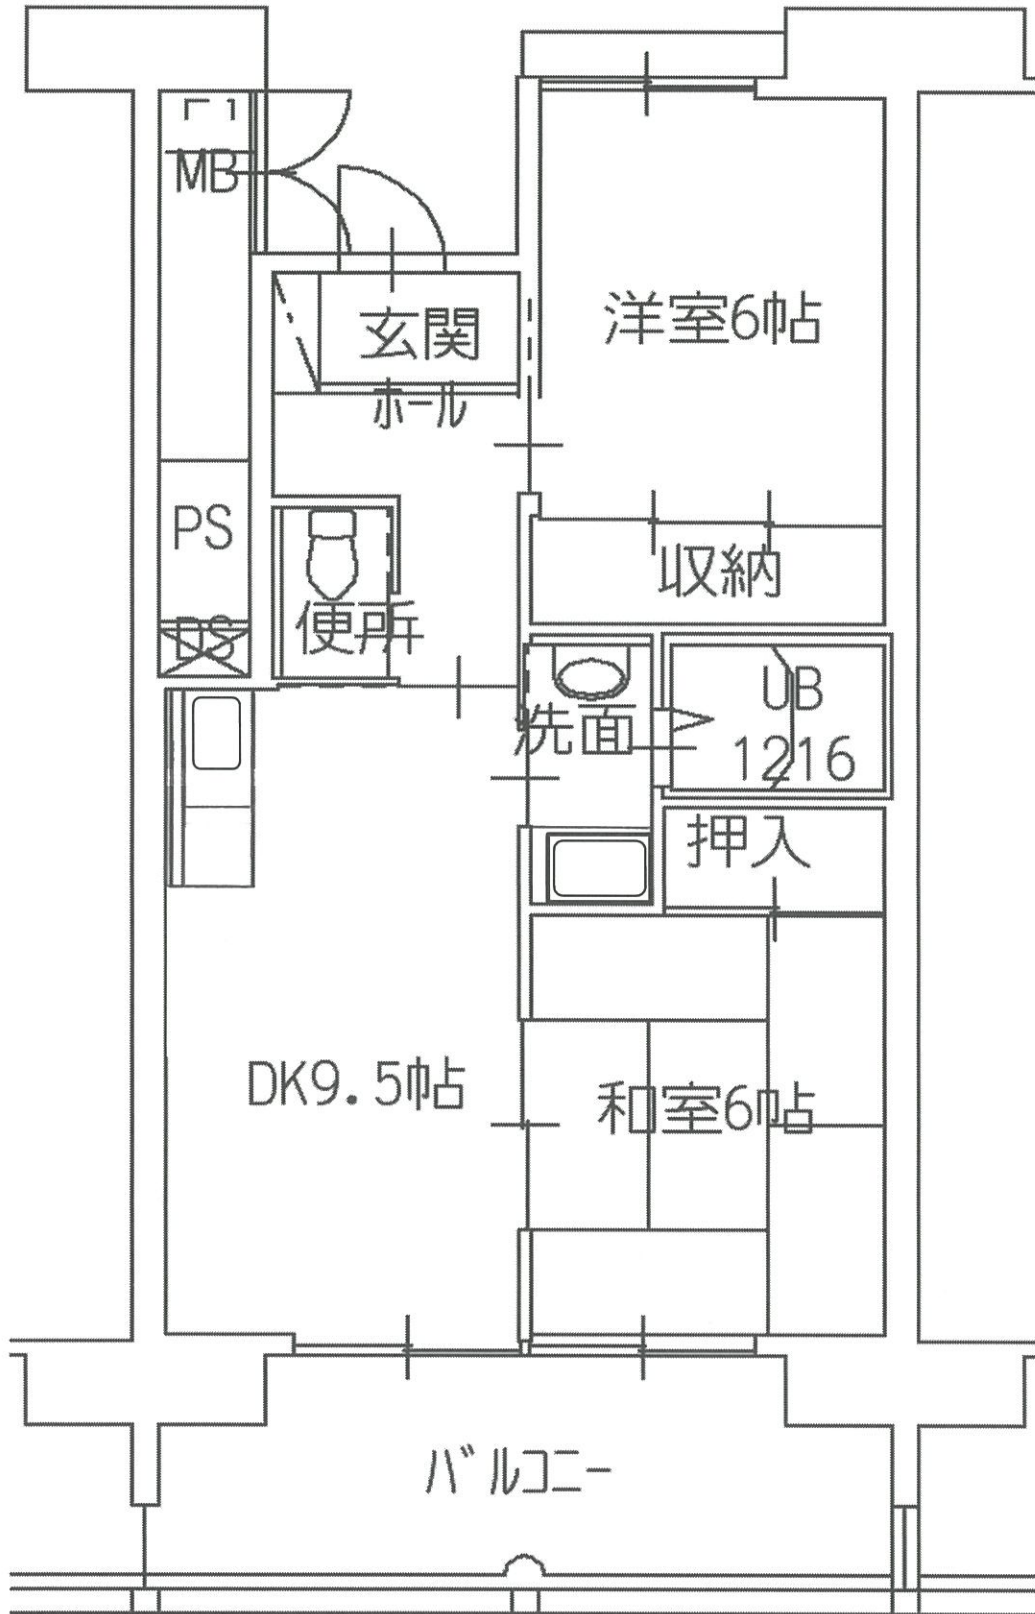

比島町市営住宅 1-303号室

最寄りのバス停：比島町アパート前バス停80m

最寄りの駅：JR高知駅650m