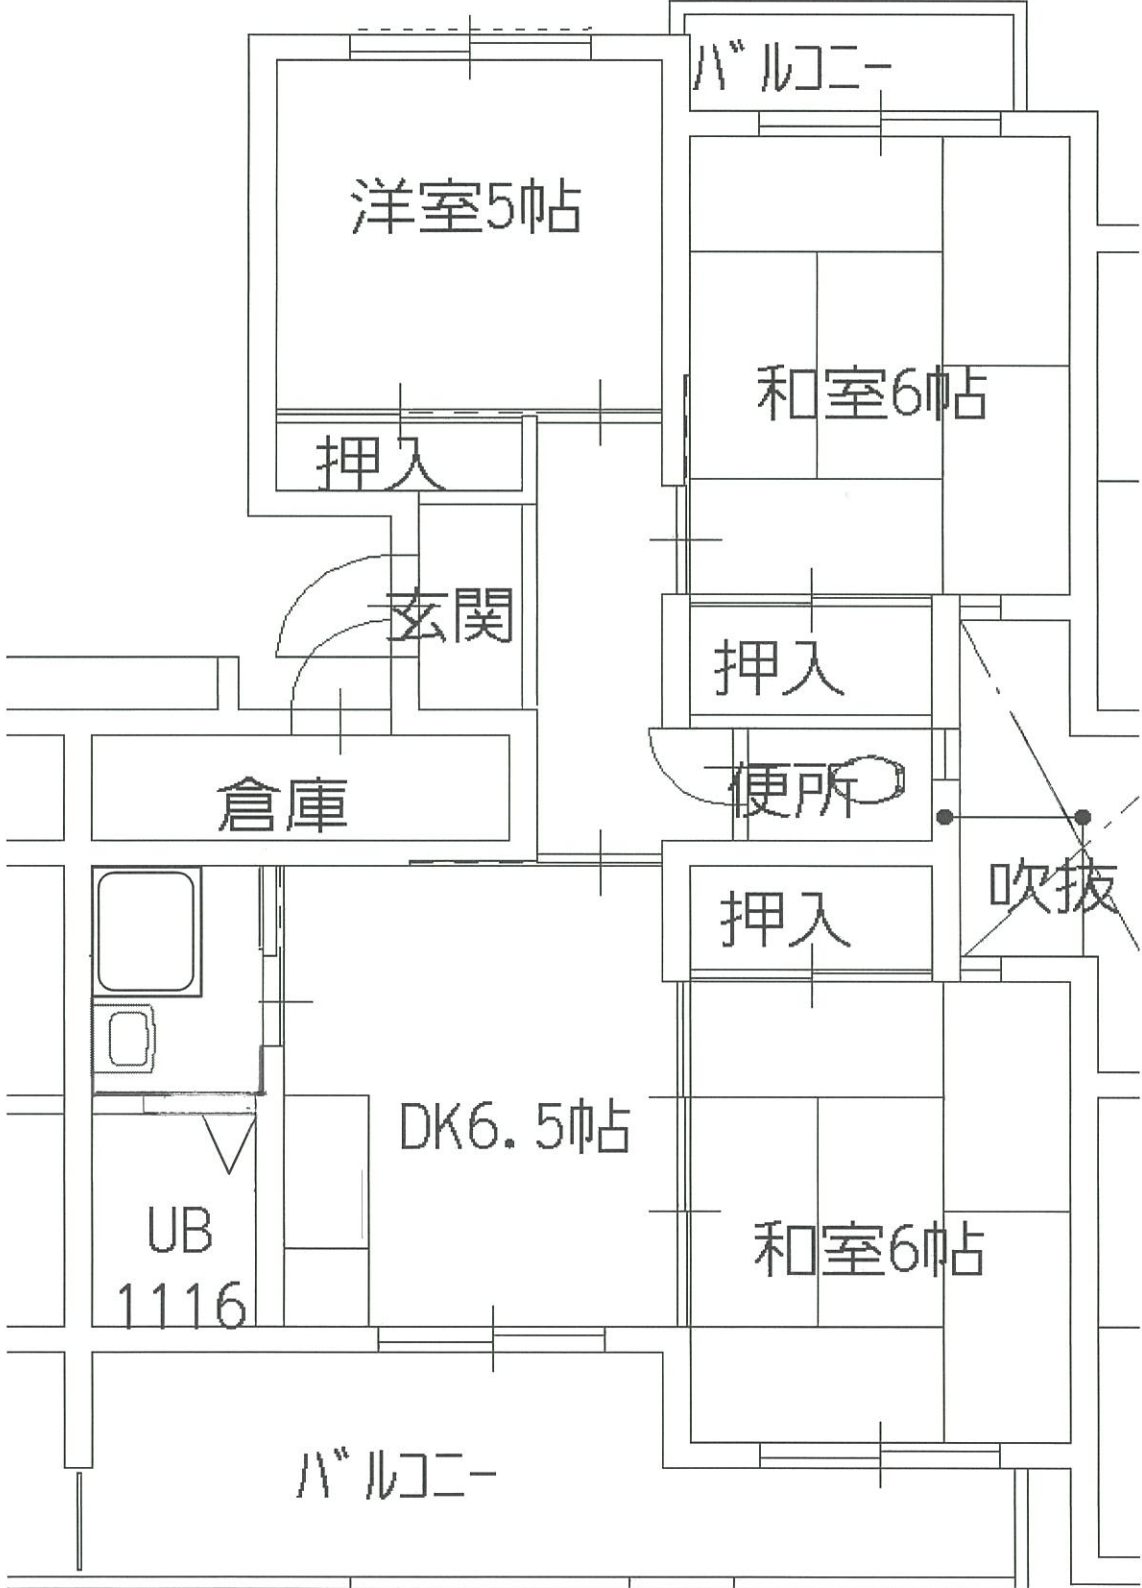

横浜市営住宅 7-153号室

最寄りのバス停 : 横浜ニュータウン第2バス停すぐ