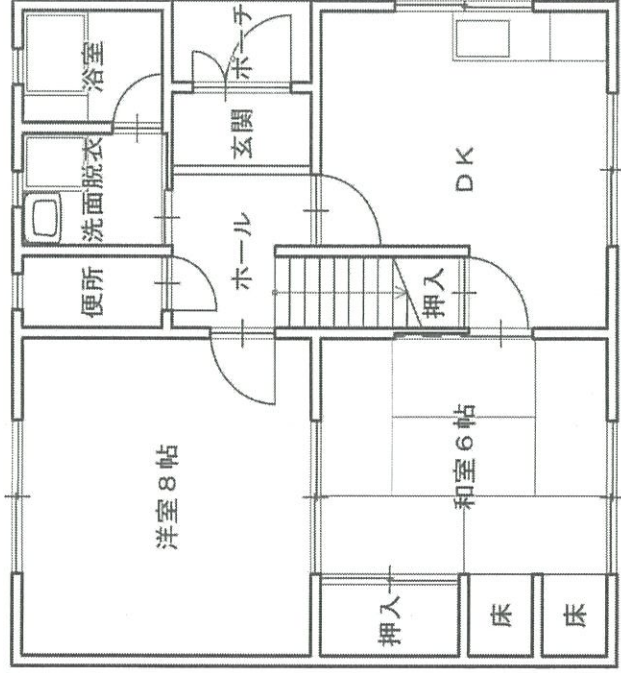

春野岡左右改良住宅 7-14号室

最寄りのバス停：高樋川バス停1.8km