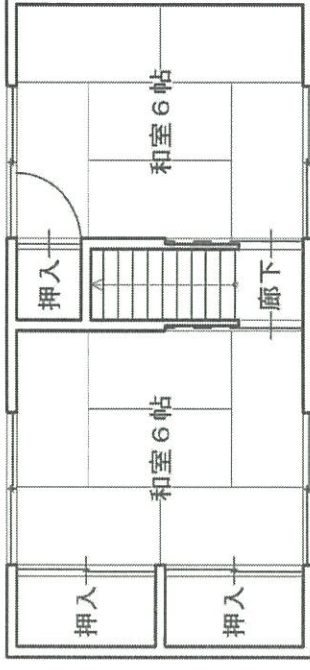

春野岡左右改良住宅 7-14号室

最寄りのバス停：高樋川バス停1.8km