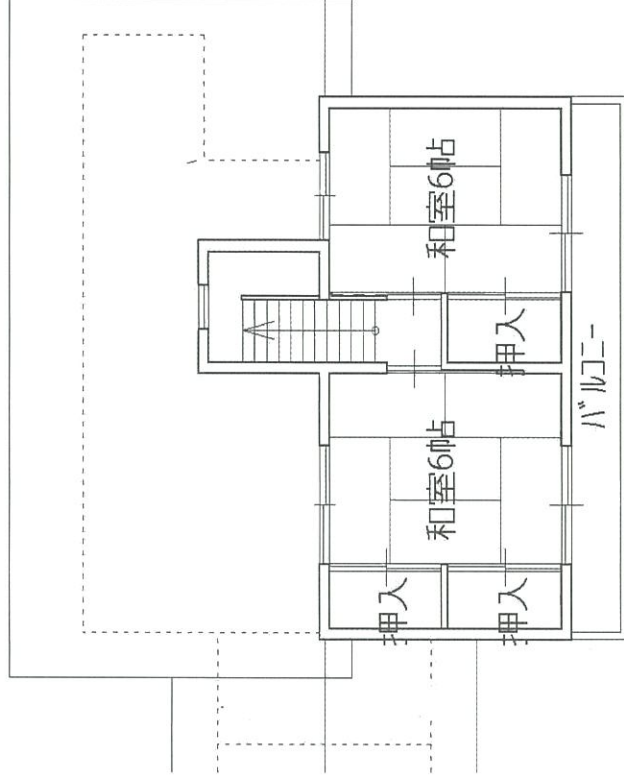

一宮岸ノ下改良住宅 1-2号室

最寄りのバス停：自動車学校前バス停400m