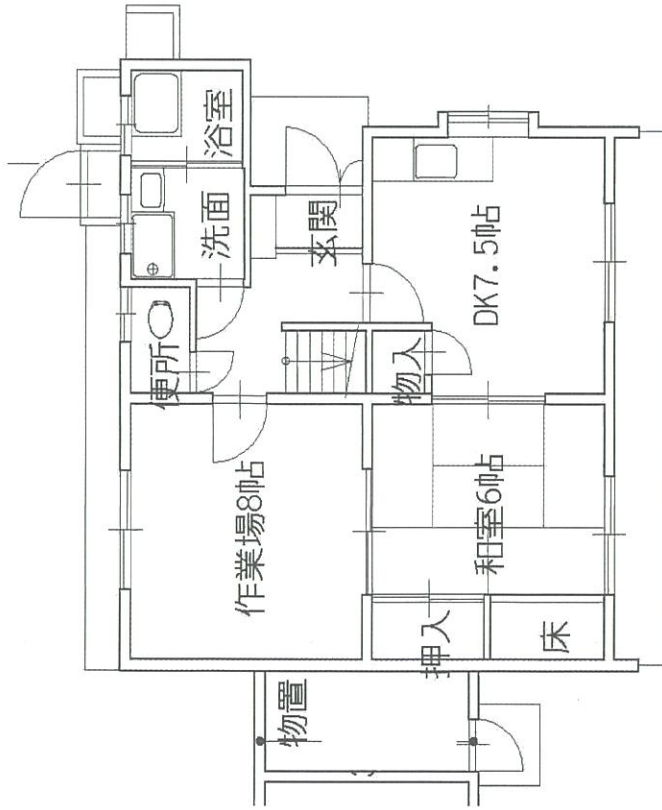

一宮岸ノ下改良住宅 1-2号室

最寄りのバス停：自動車学校前バス停400m