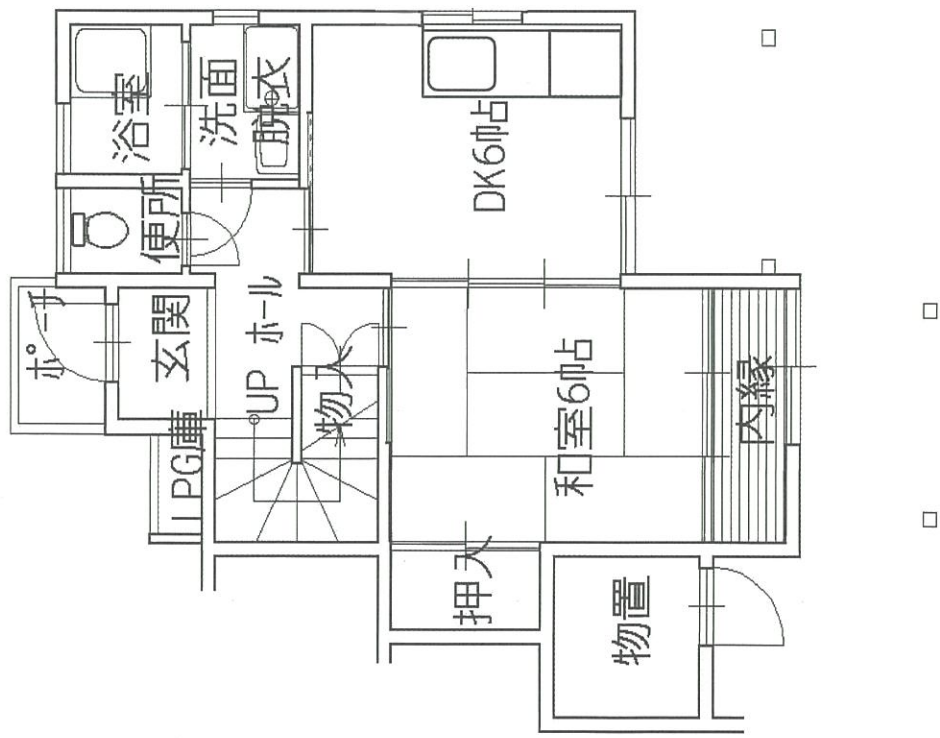

介良西部市営住宅 6-11号室

最寄りのバス停：東部球場前バス停1.1km