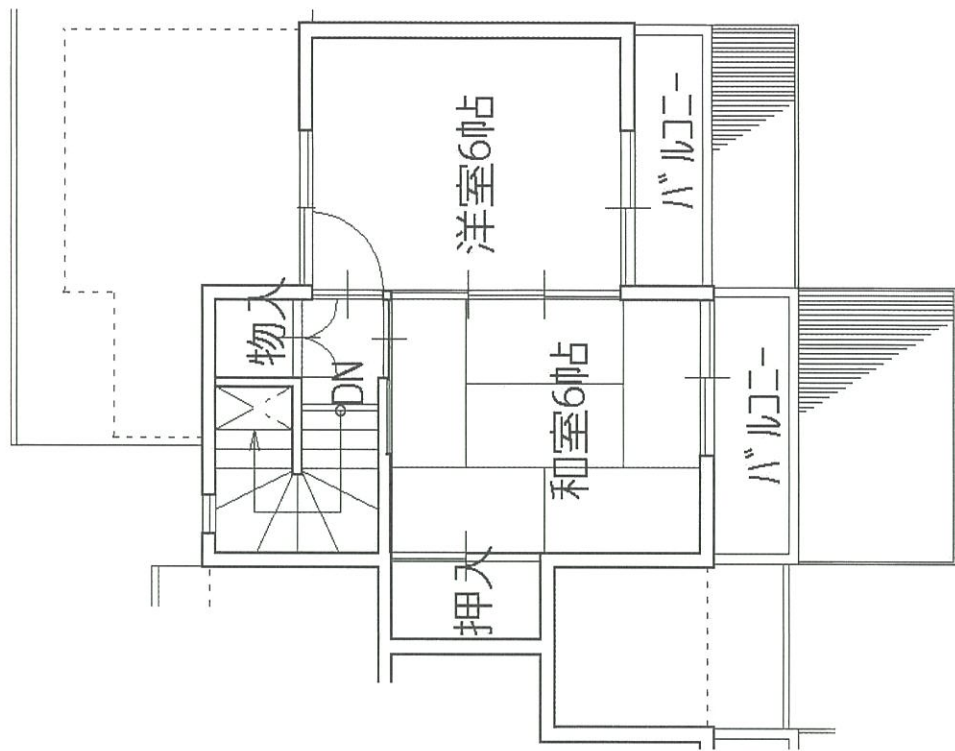

介良西部市営住宅 6-11号室

最寄りのバス停：東部球場前バス停1.1km