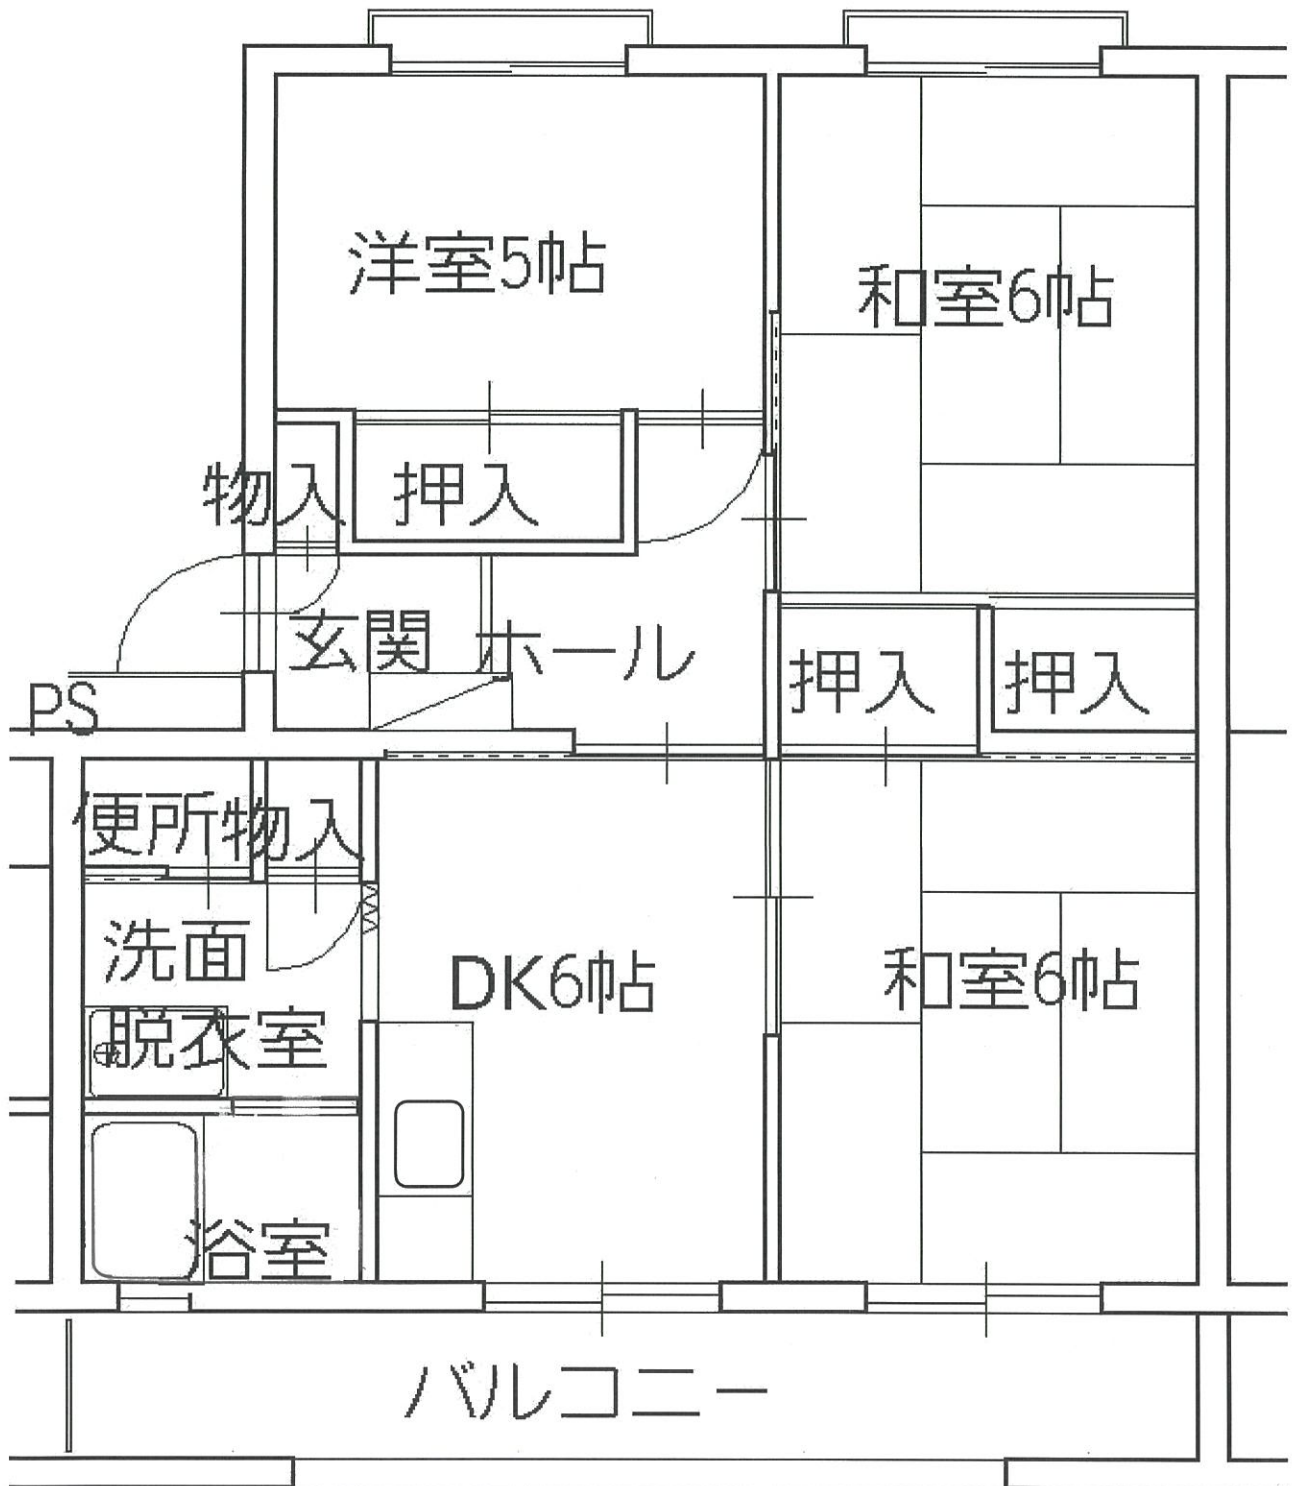

朝倉南横町市営住宅 1-31号室

最寄りバス停：南横町バス停200m

最寄り電停：曙町東町電停1km